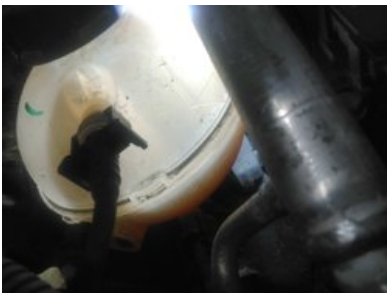

Ši transporto priemonė buvo patikrinta pagal „Longo“ 150 punktų patikros kontrolinį sąrašą, apimantį kėbulą, saloną ir mechaninę būklę. Remiantis atlikta patikra ir vertinimo metu turima informacija, nenustatyta jokių požymių, kad transporto priemonė būtų dalyvavusi rimtuose eismo įvykiuose. Informacija apie techninės priežiūros istoriją ir privalomasias technines apžiūras pagrįsta turima dokumentacija ir įrašais iš eksporto šalies. Atkreipkite dėmesį, kad tam tikras natūralus nusidėvėjimas yra laikomas priimtiniu ir gali būti netaisomas.

Mechaninė dalis

✓ **1. PAKABA:** Priekinio Apatinio Pakabos Svirties Įvorės Abiejose Pusėse

✓ **2. KITA:** Variklio Alyvos ir Filtrų Keitimas

✓ **3. KITA:** Įkrauti Akumuliatorių

✓ **4. KITA:** Aušinimo Skysčio Papildymas