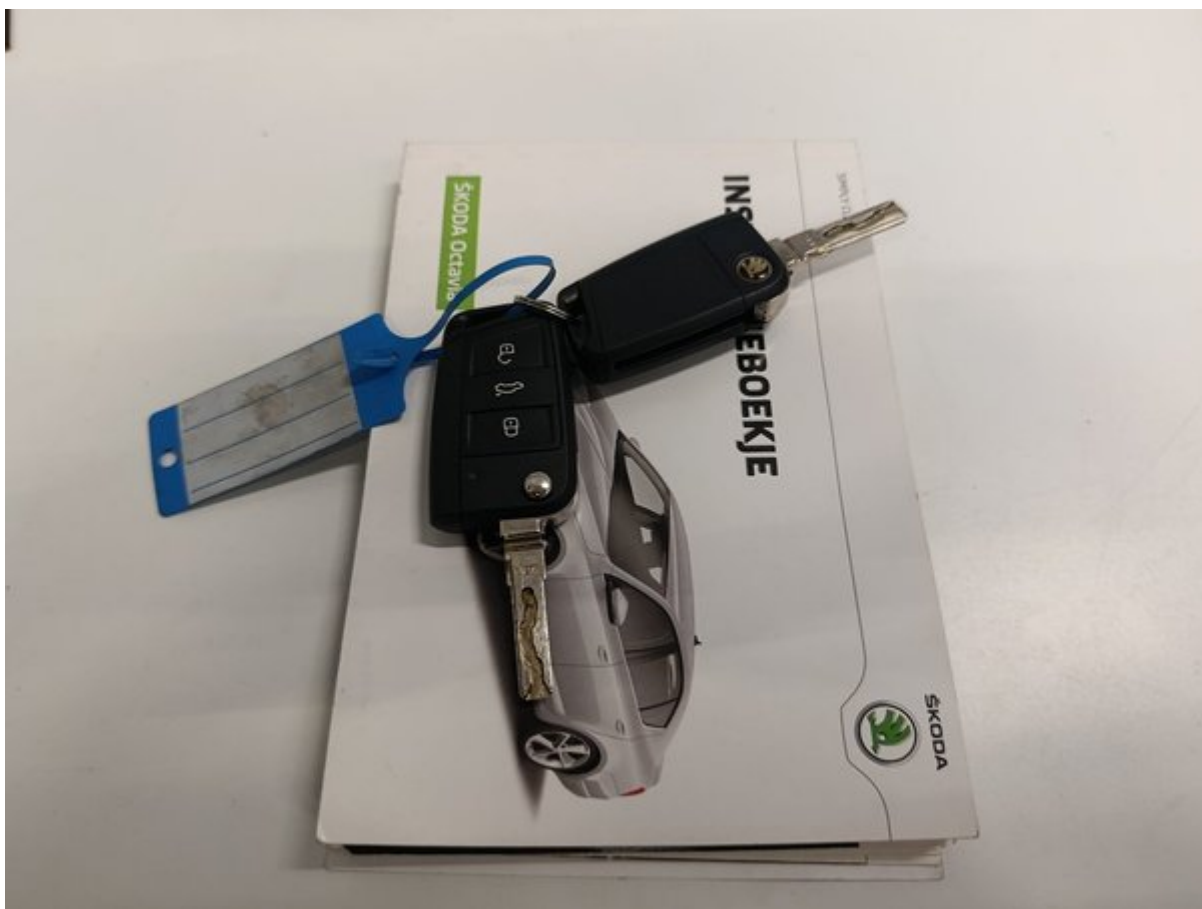

Papildoma informacija apie

2017 SKODA OCTAVIA Ambition Business

Papildomos nuotraukos

Longo 150 punktų patikros sąrašas

Kiekvienas automobilis kruopščiai patikrinamas pagal išsamų „Longo“ 150 punktų sąrašą, įvertinant salono, kėbulo ir mechaninę būklę, komplektaciją, gali būti atlikti papildomi patikrinimai arba kai kurie punktai praleisti.