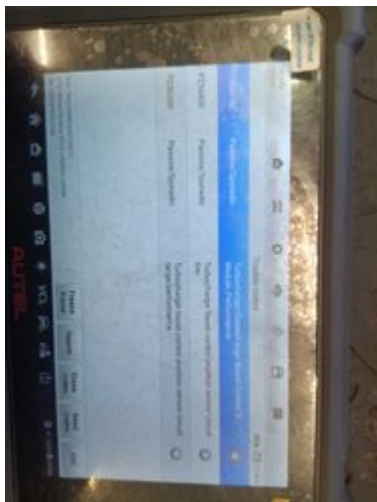

✓ 15. VARIKLIO VALDYMAS - DEGALAI: Turbokompresoriaus