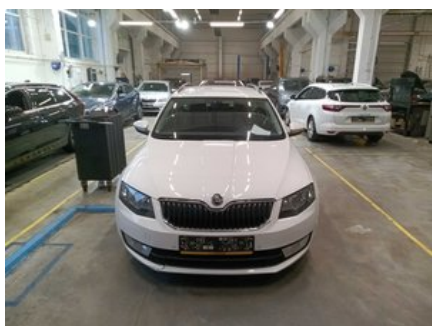

Diagnostikos ataskaita

2017 SKODA OCTAVIA Ambition Business

Diagnostikos informacija

Rida diagnostikos metu: 209 195 km

Patikrinta sertifikuotos „Longo Shared Service“ diagnostikų komandos: Eimantas A., Arnas S., Mindaugas G.

Ši transporto priemonė buvo patikrinta pagal „Longo“ 150 punktų patikros kontrolinį sąrašą, apimantį kėbulą, saloną ir mechaninę būklę. Remiantis atlikta patikra ir vertinimo metu turima informacija, nenustatyta jokių požymių, kad transporto priemonė būtų dalyvavusi rimtuose eismo įvykiuose. Informacija apie techninės priežiūros istoriją ir privalomasias technines apžiūras pagrįsta turima dokumentacija ir įrašais iš eksporto šalies. Atkreipkite dėmesį, kad tam tikras natūralus nusidėvėjimas yra laikomas priimtiniu ir gali būti netaisomas.

Nustatytų defektų santrauka

„Longo“ atliktos išsamios diagnostikos metu, 40 defektai buvo nustatyti transporto priemonėje.

Salonas	Kėbulas	Mechaninė dalis
✔ 14 nustatyti defektai	✔ 11 nustatyti defektai	✔ 15 nustatyti defektai

Diagnostikos procesas