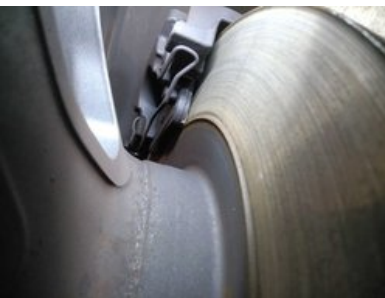

✓ **11. STABDŽIAI:** Galinės Stabdžių Kaladėlės (Visos)