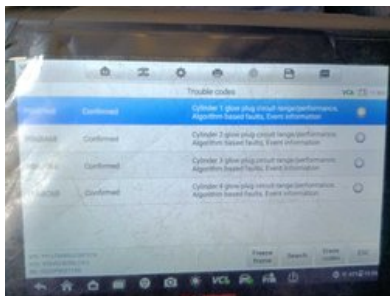

✓ **6. VARIKLIS: Kaitinimo Žvakių Relė**