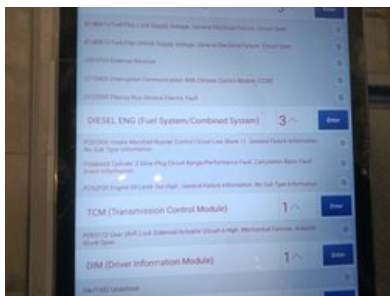

Diagnostikos procesas

Salonas

✔ 1. Priekis: Vairas - Būklė

Kėbulas

✓ 1. Priekis: Priekinis Buferis - Būklė ir Lygiavimas

✓ 2. Priekis: Priekinio stiklo vientisumas - Be TA neleidžiančių pažeidimų

✓ 3. Šonas: Kairė ir Dešinė Pusė - Matomi Pažeidimai ir Įbrėžimai

✓ **4. VARIKLIS:** Paskirstymo diržas

✓ **5. VARIKLIS:** Alkūninio Veleno Skriemulys - Slopintuvo Skriemulys

✓ **6. VARIKLIS: Kaitinimo Žvakių Relė**

✓ **7. VARIKLIO VALDYMAS - DEGALAI: Kaitinimo Žvakės (Visos)**

✓ **8. VARIKLIO VALDYMAS - DEGALAI: Įsiurbimo Kolektorius**

✓ **9. STABDŽIAI:** Galiniai Stabdžių Diskai

✓ **10. STABDŽIAI:** Priekinės Stabdžių Kaladėlės (Visos)

✓ **11. STABDŽIAI:** Galinės Stabdžių Kaladėlės (Visos)