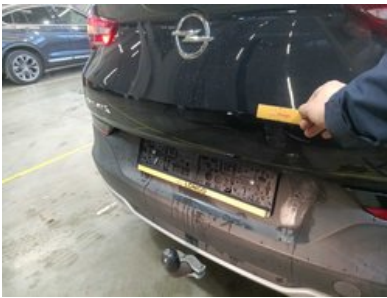

✔ **4. Galas:** Bagažinė - Regimi pažeidimai