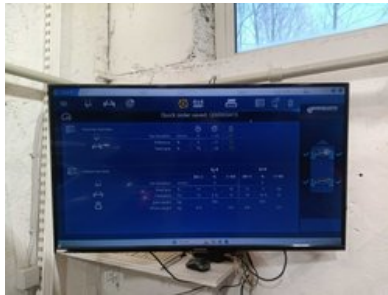

✓ **12. VARIKLIO VALDYMAS - DEGALAI:** Oro Filtro Elementas

✓ **13. VARIKLIO VALDYMAS - UŽDEGIMAS:** Uždegimo Žvakės

Kita

✓ 1. Diagnostikos Nuotrauka

✓ 2. Stabdžių Testavimo Linijos Rezultatai

✓ 3. Priekinio Salono Nuotrauka