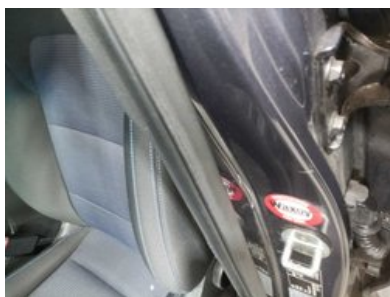

Salonas

✔ **1. Durys:** Durų Guminiai Sandarikliai