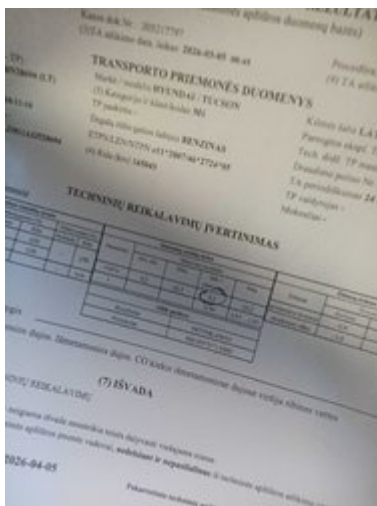

✓ **9. IŠMETIMO SISTEMA:** Lambda Jutiklis - Priekinis

✓ **10. IŠMETIMO SISTEMA:** Katalitinis Konverteris

✓ **11. VARIKLIO VALDYMAS - DEGALAI:** Purkštukai (Visi)