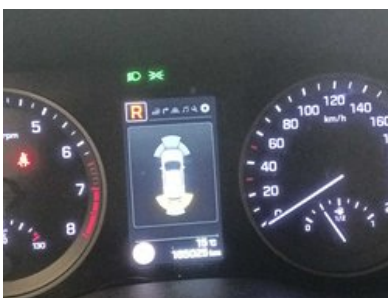

✓ **4. Vidus:** Aksesuari - Veikimas ir Būklē