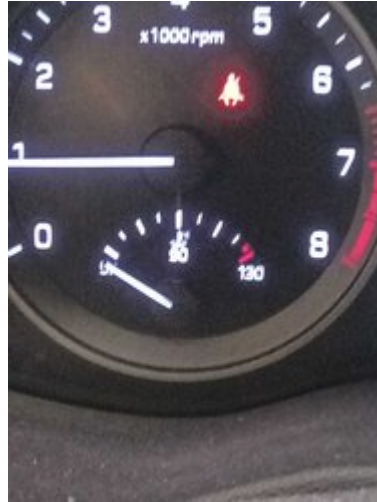

✔ **6. Vidus:** Aksesuarai - Veikimas ir Būklė