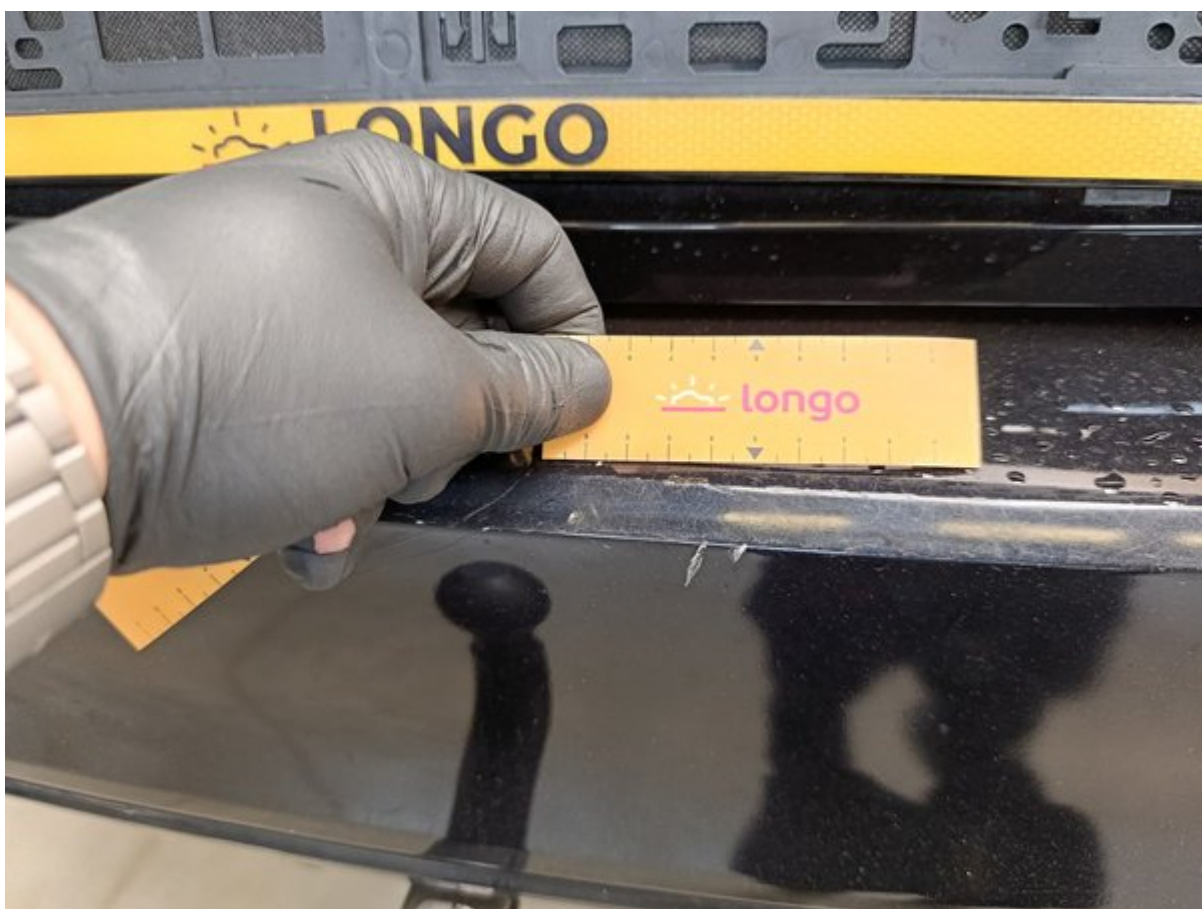

# Longo 150 punktų patikros sąrašas

Kiekvienas automobilis kruopščiai patikrinamas pagal išsamų „Longo“ 150 punktų sąrašą, įvertinant salono, kėbulo ir mechaninę būklę, komplektaciją, gali būti atlikti papildomi patikrinimai arba kai kurie punktai praleisti.