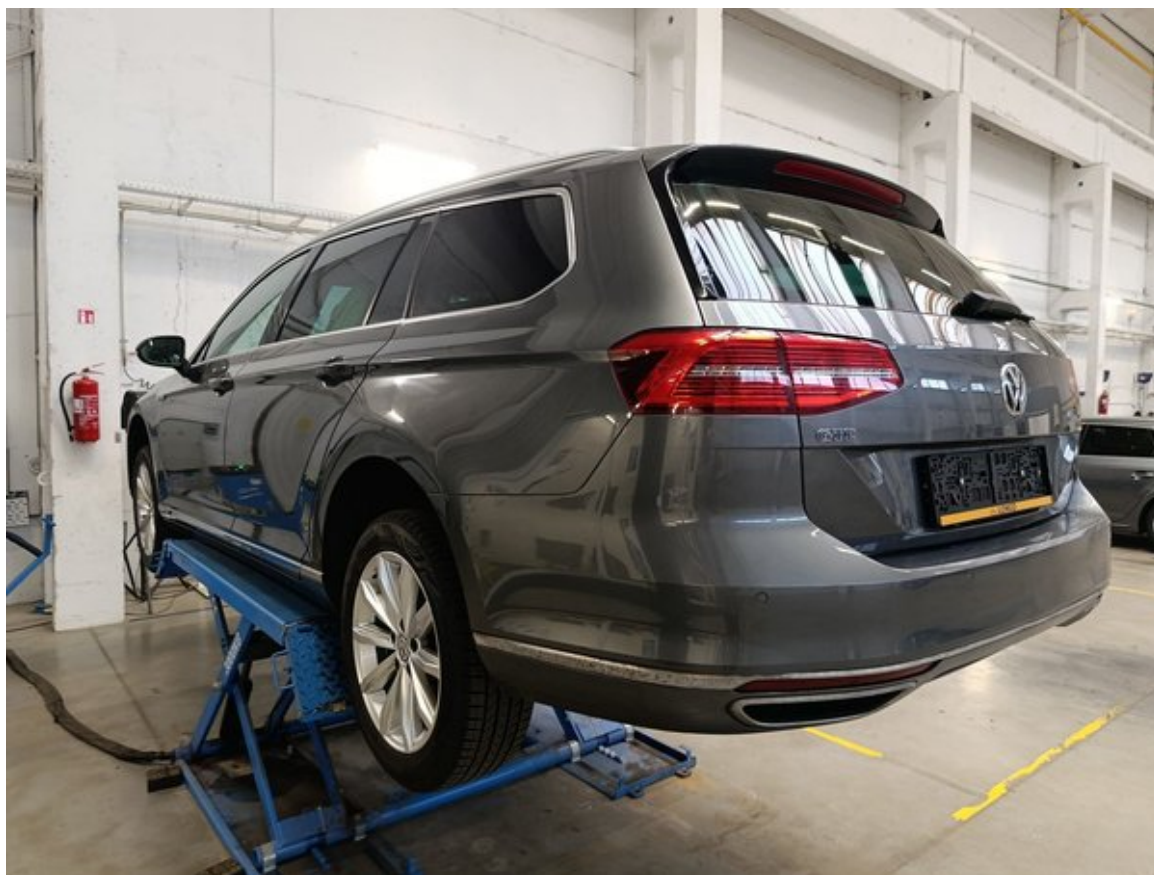

Papildoma informacija apie

2016 VOLKSWAGEN PASSAT B8 GTE

Papildomos nuotraukos