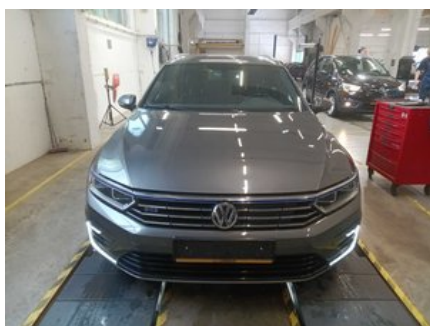

Diagnostikos ataskaita

2016 VOLKSWAGEN PASSAT B8 GTE

Diagnostikos informacija

Rida diagnostikos metu: 224 571 km

Patikrinta sertifikuotos „Longo Shared Service“ diagnostikų komandos: Eimantas A., Arnas S., Mindaugas G., Mindaugas Š.

Ši transporto priemonė buvo patikrinta pagal „Longo“ 150 punktų patikros kontrolinį sąrašą, apimantį kėbulą, saloną ir mechaninę būklę. Remiantis atlikta patikra ir vertinimo metu turima informacija, nenustatyta jokių požymių, kad transporto priemonė būtų dalyvavusi rimtuose eismo įvykiuose. Informacija apie techninės priežiūros istoriją ir privalomasias technines apžiūras pagrįsta turima dokumentacija ir įrašais iš eksporto šalies. Atkreipkite dėmesį, kad tam tikras natūralus nusidėvėjimas yra laikomas priimtiniu ir gali būti netaisomas.

Nustatytų defektų santrauka

„Longo“ atliktos išsamios diagnostikos metu, 10 defektai buvo nustatyti transporto priemonėje.

Salonas	Kėbulas	Mechaninė dalis
✔ 5 nustatyti defektai	✔ 3 nustatyti defektai	✔ 2 nustatyti defektai

Diagnostikos procesas