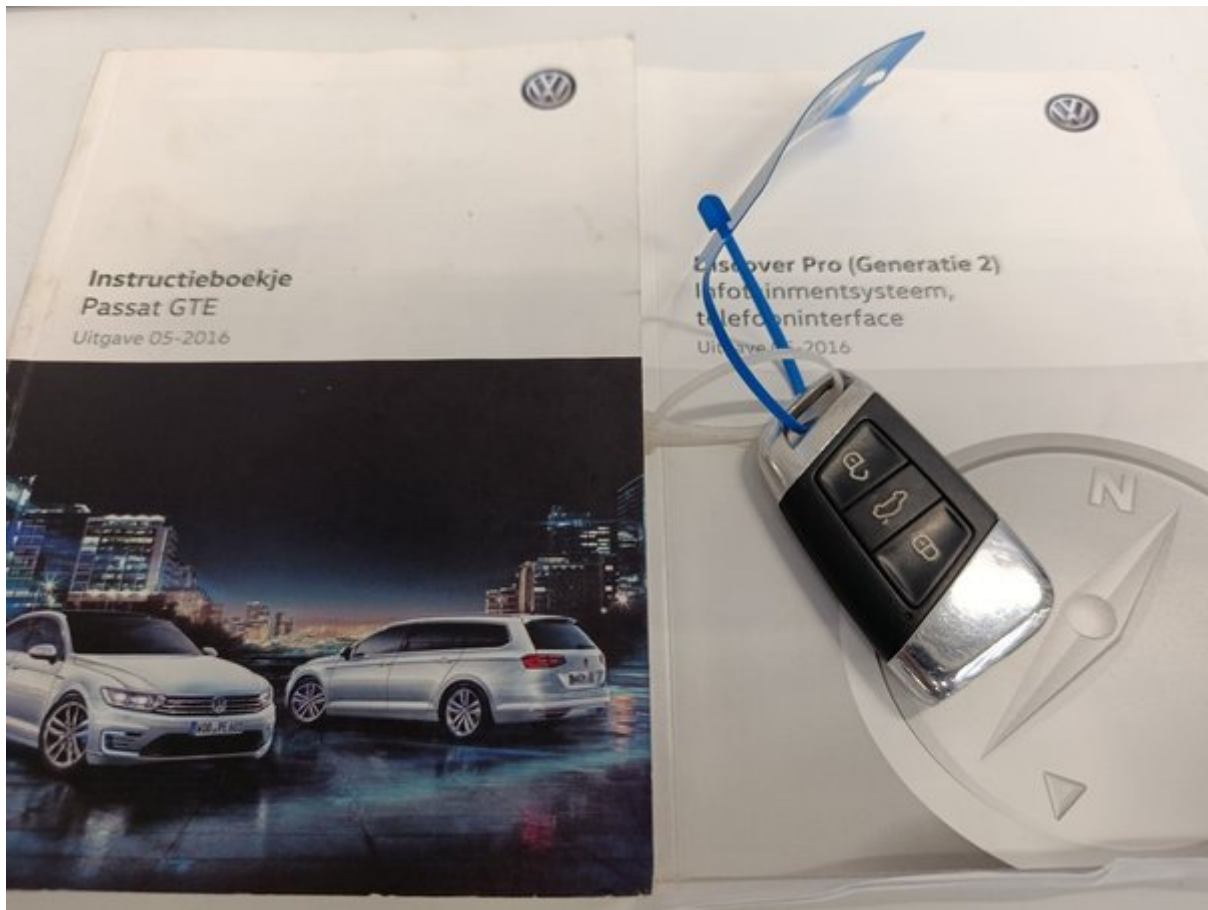

Bijna 5 jaar uitgebreide servicebeurt	
☐ 7000 km	☐ 7000 km
☐ 10000 km	☐ 10000 km
☐ 15000 km	☐ 15000 km
☐ 20000 km	☐ 20000 km
☐ 25000 km	☐ 25000 km
☐ 30000 km	☐ 30000 km
☐ 35000 km	☐ 35000 km
☐ 40000 km	☐ 40000 km
☐ 45000 km	☐ 45000 km
☐ 50000 km	☐ 50000 km
☐ 55000 km	☐ 55000 km
☐ 60000 km	☐ 60000 km
☐ 65000 km	☐ 65000 km
☐ 70000 km	☐ 70000 km
☐ 75000 km	☐ 75000 km
☐ 80000 km	☐ 80000 km
☐ 85000 km	☐ 85000 km
☐ 90000 km	☐ 90000 km
☐ 95000 km	☐ 95000 km
☐ 100000 km	☐ 100000 km
☐ 105000 km	☐ 105000 km
☐ 110000 km	☐ 110000 km
☐ 115000 km	☐ 115000 km
☐ 120000 km	☐ 120000 km
☐ 125000 km	☐ 125000 km
☐ 130000 km	☐ 130000 km
☐ 135000 km	☐ 135000 km
☐ 140000 km	☐ 140000 km
☐ 145000 km	☐ 145000 km
☐ 150000 km	☐ 150000 km
☐ 155000 km	☐ 155000 km
☐ 160000 km	☐ 160000 km
☐ 165000 km	☐ 165000 km
☐ 170000 km	☐ 170000 km
☐ 175000 km	☐ 175000 km
☐ 180000 km	☐ 180000 km
☐ 185000 km	☐ 185000 km
☐ 190000 km	☐ 190000 km
☐ 195000 km	☐ 195000 km
☐ 200000 km	☐ 200000 km
☐ 205000 km	☐ 205000 km
☐ 210000 km	☐ 210000 km
☐ 215000 km	☐ 215000 km
☐ 220000 km	☐ 220000 km
☐ 225000 km	☐ 225000 km
☐ 230000 km	☐ 230000 km
☐ 235000 km	☐ 235000 km
☐ 240000 km	☐ 240000 km
☐ 245000 km	☐ 245000 km
☐ 250000 km	☐ 250000 km
☐ 255000 km	☐ 255000 km
☐ 260000 km	☐ 260000 km
☐ 265000 km	☐ 265000 km
☐ 270000 km	☐ 270000 km
☐ 275000 km	☐ 275000 km
☐ 280000 km	☐ 280000 km
☐ 285000 km	☐ 285000 km
☐ 290000 km	☐ 290000 km
☐ 295000 km	☐ 295000 km
☐ 300000 km	☐ 300000 km
☐ 305000 km	☐ 305000 km
☐ 310000 km	☐ 310000 km
☐ 315000 km	☐ 315000 km
☐ 320000 km	☐ 320000 km
☐ 325000 km	☐ 325000 km
☐ 330000 km	☐ 330000 km
☐ 335000 km	☐ 335000 km
☐ 340000 km	☐ 340000 km
☐ 345000 km	☐ 345000 km
☐ 350000 km	☐ 350000 km
☐ 355000 km	☐ 355000 km
☐ 360000 km	☐ 360000 km
☐ 365000 km	☐ 365000 km
☐ 370000 km	☐ 370000 km
☐ 375000 km	☐ 375000 km
☐ 380000 km	☐ 380000 km
☐ 385000 km	☐ 385000 km
☐ 390000 km	☐ 390000 km