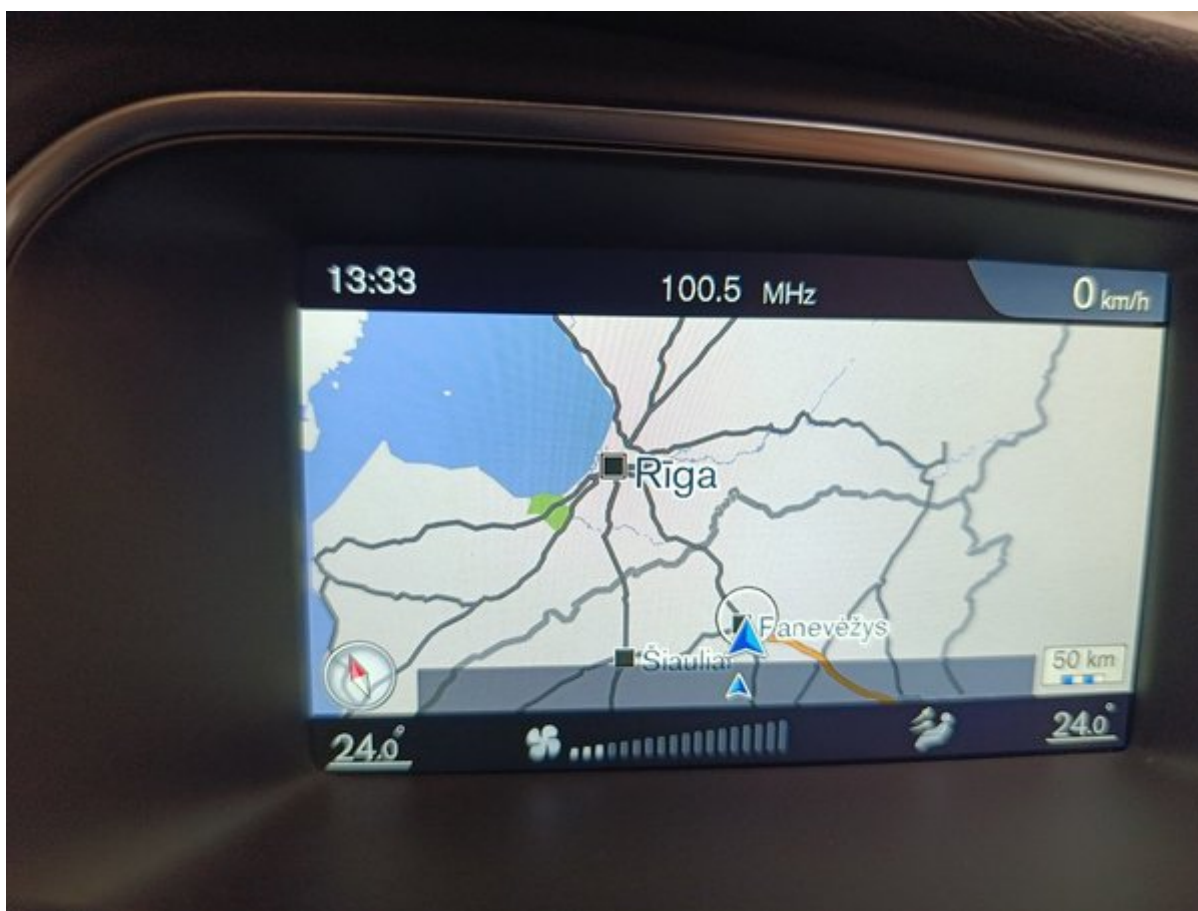

Papildoma informacija apie **2015 VOLVO V40 Momentum**

Papildomos nuotraukos

Longo 150 punktų patikros sąrašas

Kiekvienas automobilis kruopščiai patikrinamas pagal išsamų „Longo“ 150 punktų sąrašą, įvertinant salono, kėbulo ir mechaninę būklę, komplektaciją, gali būti atlikti papildomi patikrinimai arba kai kurie punktai praleisti.