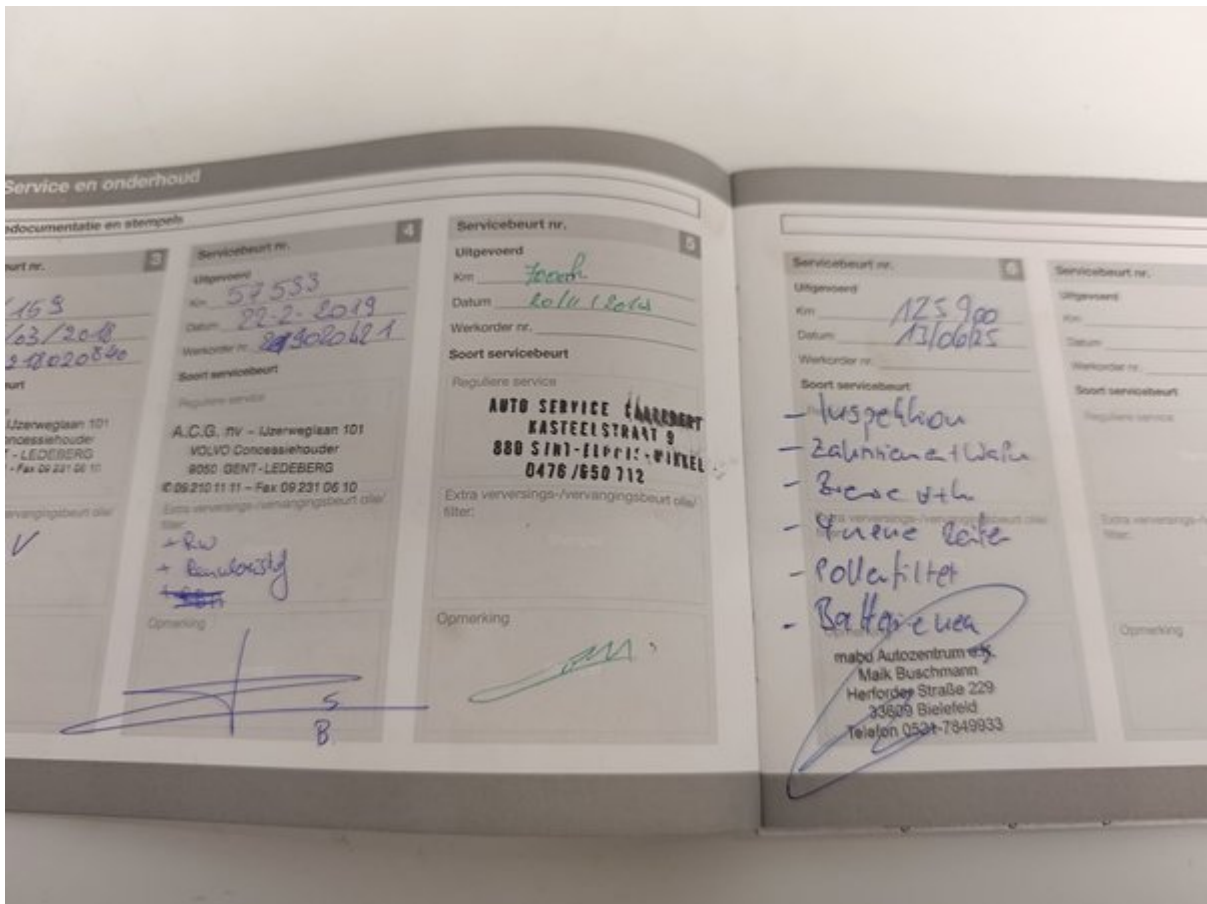

Ši transporto priemonė buvo patikrinta pagal „Longo“ 150 punktų patikros kontrolinį sąrašą, apimantį kėbulą, saloną ir mechaninę būklę. Remiantis atlikta patikra ir vertinimo metu turima informacija, nenustatyta jokių požymių, kad transporto priemonė būtų dalyvavusi rimtuose eismo įvykiuose. Informacija apie techninės priežiūros istoriją ir privalomasias technines apžiūras pagrįsta turima dokumentacija ir įrašais iš eksporto šalies. Atkreipkite dėmesį, kad tam tikras natūralus nusidėvėjimas yra laikomas priimtiniu ir gali būti netaisomas.

Papildoma informacija apie **2015 VOLVO V40 Momentum**

Papildomos nuotraukos

Longo 150 punktų patikros sąrašas

Kiekvienas automobilis kruopščiai patikrinamas pagal išsamų „Longo“ 150 punktų sąrašą, įvertinant salono, kėbulo ir mechaninę būklę, komplektaciją, gali būti atlikti papildomi patikrinimai arba kai kurie punktai praleisti.