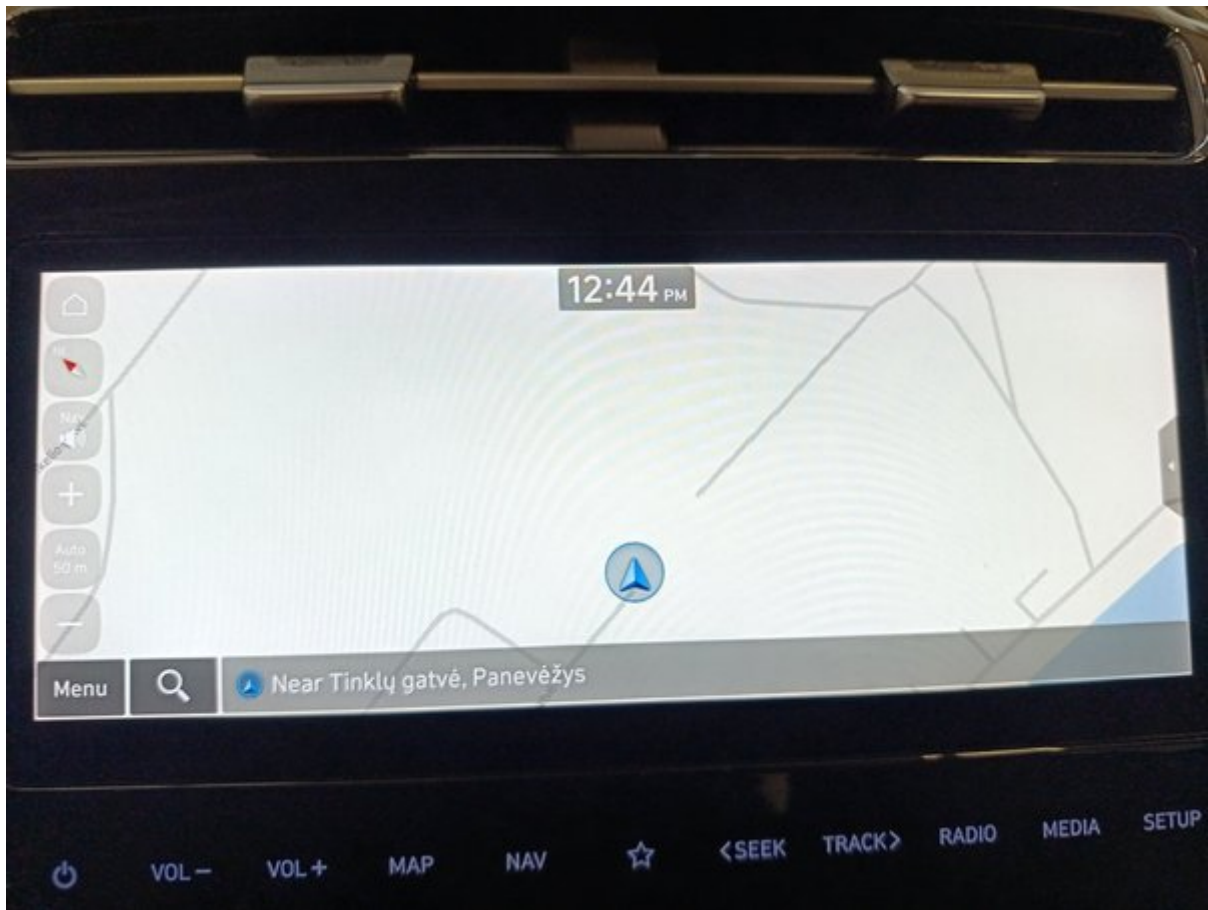

Papildoma informacija apie

2022 HYUNDAI TUCSON Comfort Smart

Papildomos nuotraukos

Longo 150 punktų patikros sąrašas

Kiekvienas automobilis kruopščiai patikrinamas pagal išsamų „Longo“ 150 punktų sąrašą, įvertinant salono, kėbulo ir mechaninę būklę, komplektaciją, gali būti atlikti papildomi patikrinimai arba kai kurie punktai praleisti.