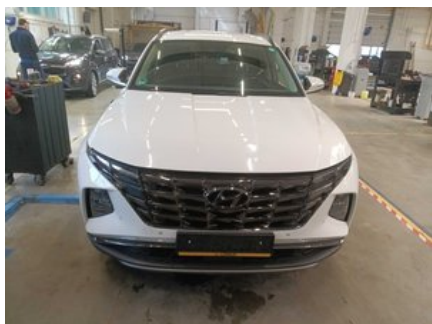

Diagnostikos ataskaita

2022 HYUNDAI TUCSON Comfort Smart

Diagnostikos informacija

Rida diagnostikos metu: 161 048 km

Patikrinta sertifikuotos „Longo Shared Service“ diagnostikų komandos: Eimantas A., Mantas G.

Ši transporto priemonė buvo patikrinta pagal „Longo“ 150 punktų patikros kontrolinį sąrašą, apimantį kėbulą, saloną ir mechaninę būklę. Remiantis atlikta patikra ir vertinimo metu turima informacija, nustačius jokių požymių, kad transporto priemonė būtų dalyvavusi rimtuose eismo įvykiuose. Informacija apie techninės priežiūros istoriją ir privalomasias technines apžiūras pagrįsta turima dokumentacija ir įrašais iš eksporto šalies. Atkreipkite dėmesį, kad tam tikras natūralus nusidėvėjimas yra laikomas priimtiniu ir gali būti netaisomas.

Nustatytų defektų santrauka

„Longo“ atliktos išsamios diagnostikos metu, 1 defektas buvo nustatyti transporto priemonėje.

Salonas	Kėbulas	Mechaninė dalis
✔ 1 nustatyti defektai	✔ Defektų nenustatyta	✔ Defektų nenustatyta

Diagnostikos procesas