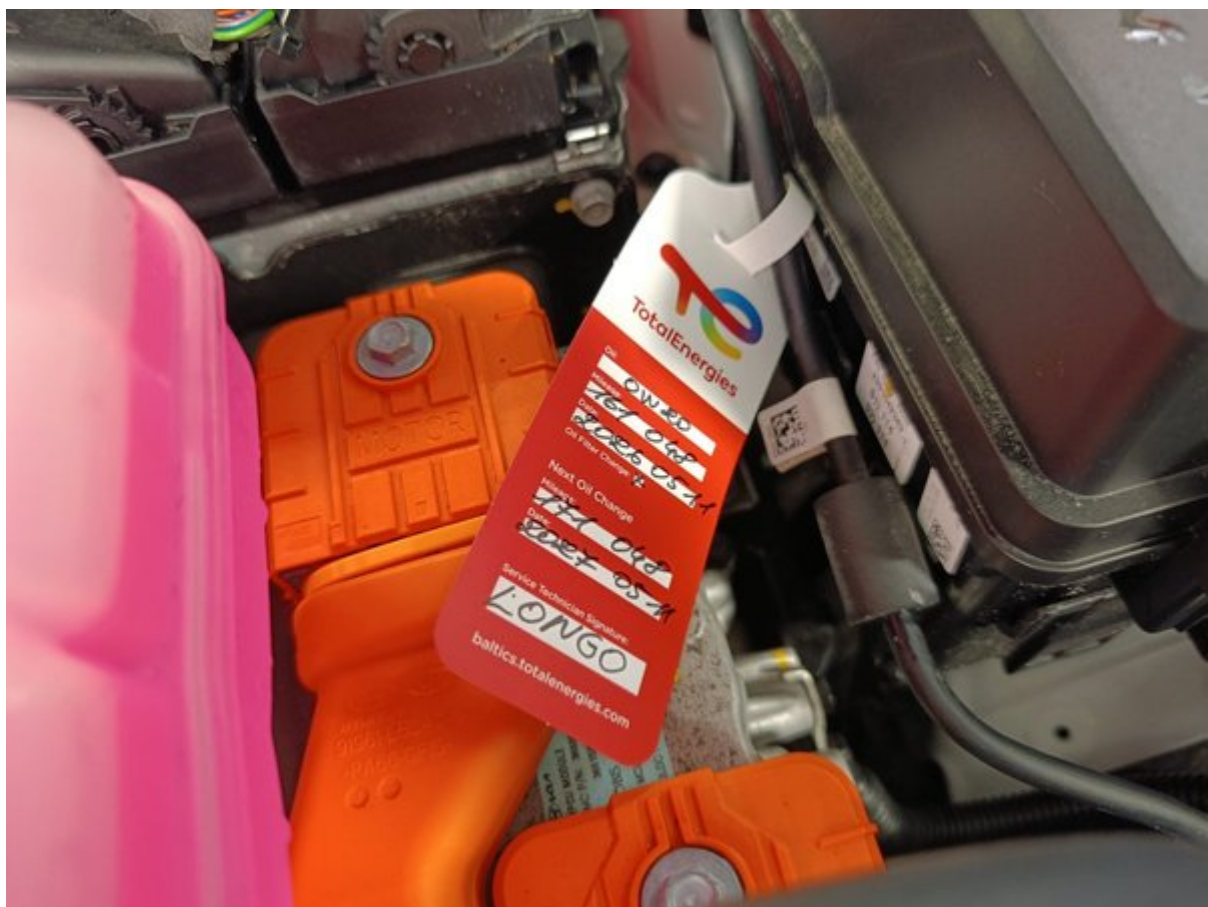

Ši transporto priemonė buvo patikrinta pagal „Longo“ 150 punktų patikros kontrolinį sąrašą, apimantį kėbulą, saloną ir mechaninę būklę. Remiantis atlikta patikra ir vertinimo metu turima informacija, nustačius jokių požymių, kad transporto priemonė būtų dalyvavusi rimtuose eismo įvykiuose. Informacija apie techninės priežiūros istoriją ir privalomasias technines apžiūras pagrįsta turima dokumentacija ir įrašais iš eksporto šalies. Atkreipkite dėmesį, kad tam tikras natūralus nusidėvėjimas yra laikomas priimtiniu ir gali būti netaisomas.

Papildoma informacija apie

2022 HYUNDAI TUCSON Comfort Smart

Papildomos nuotraukos

Longo 150 punktų patikros sąrašas

Kiekvienas automobilis kruopščiai patikrinamas pagal išsamų „Longo“ 150 punktų sąrašą, įvertinant salono, kėbulo ir mechaninę būklę, komplektaciją, gali būti atlikti papildomi patikrinimai arba kai kurie punktai praleisti.