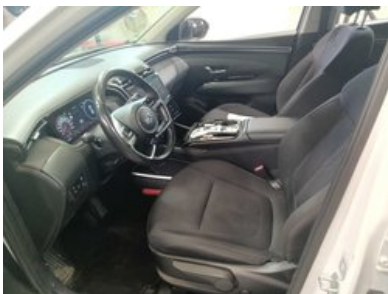

✓ 4. Priekinio Salono Nuotrauka