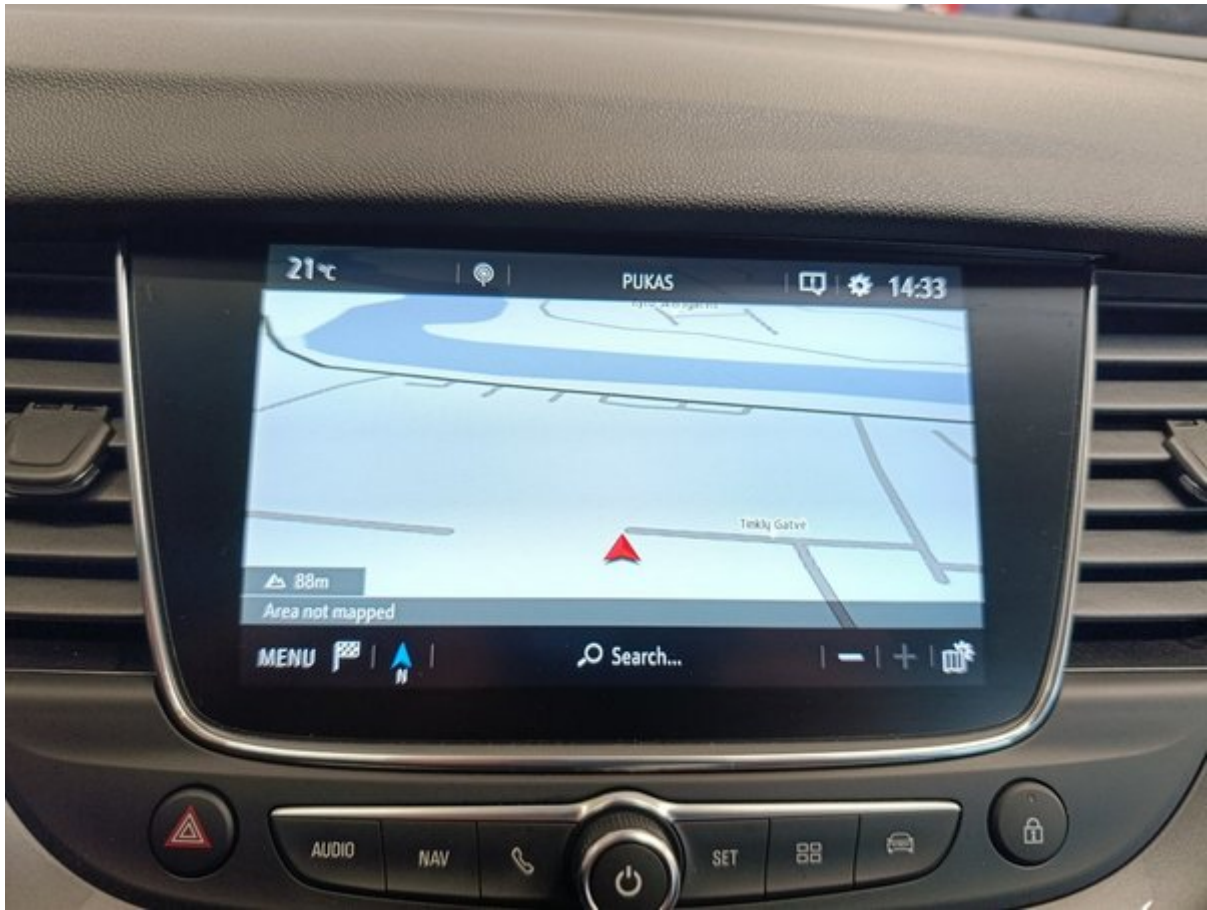

Papildoma informacija apie

2021 OPEL GRANDLAND X Elegance

Papildomos nuotraukos

Longo 150 punktų patikros sąrašas

Kiekvienas automobilis kruopščiai patikrinamas pagal išsamų „Longo“ 150 punktų sąrašą, įvertinant salono, kėbulo ir mechaninę būklę, komplektaciją, gali būti atlikti papildomi patikrinimai arba kai kurie punktai praleisti.