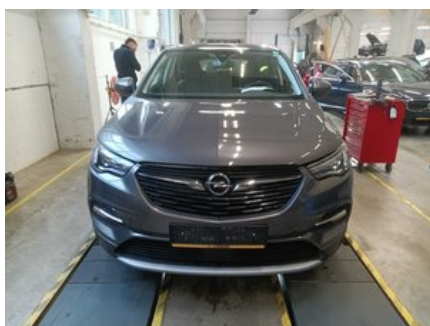

Diagnostikos ataskaita

2021 OPEL GRANDLAND X Elegance

Diagnostikos informacija

Rida diagnostikos metu: 101 242 km

Patikrinta sertifikuotos „Longo Shared Service“ diagnostikų komandos: Eimantas A., Arnas S.

Ši transporto priemonė buvo patikrinta pagal „Longo“ 150 punktų patikros kontrolinį sąrašą, apimantį kėbulą, saloną ir mechaninę būklę. Remiantis atlikta patikra ir vertinimo metu turima informacija, nenustatyta jokių požymių, kad transporto priemonė būtų dalyvavusi rimtuose eismo įvykiuose. Informacija apie techninės priežiūros istoriją ir privalomasias technines apžiūras pagrįsta turima dokumentacija ir įrašais iš eksporto šalies. Atkreipkite dėmesį, kad tam tikras natūralus nusidėvėjimas yra laikomas priimtiniu ir gali būti netaisomas.

Nustatytų defektų santrauka

„Longo“ atliktos išsamios diagnostikos metu, 9 defektai buvo nustatyti transporto priemonėje.

Salonas	Kėbulas	Mechaninė dalis
✔ 4 nustatyti defektai	✔ 3 nustatyti defektai	✔ 2 nustatyti defektai

Diagnostikos procesas