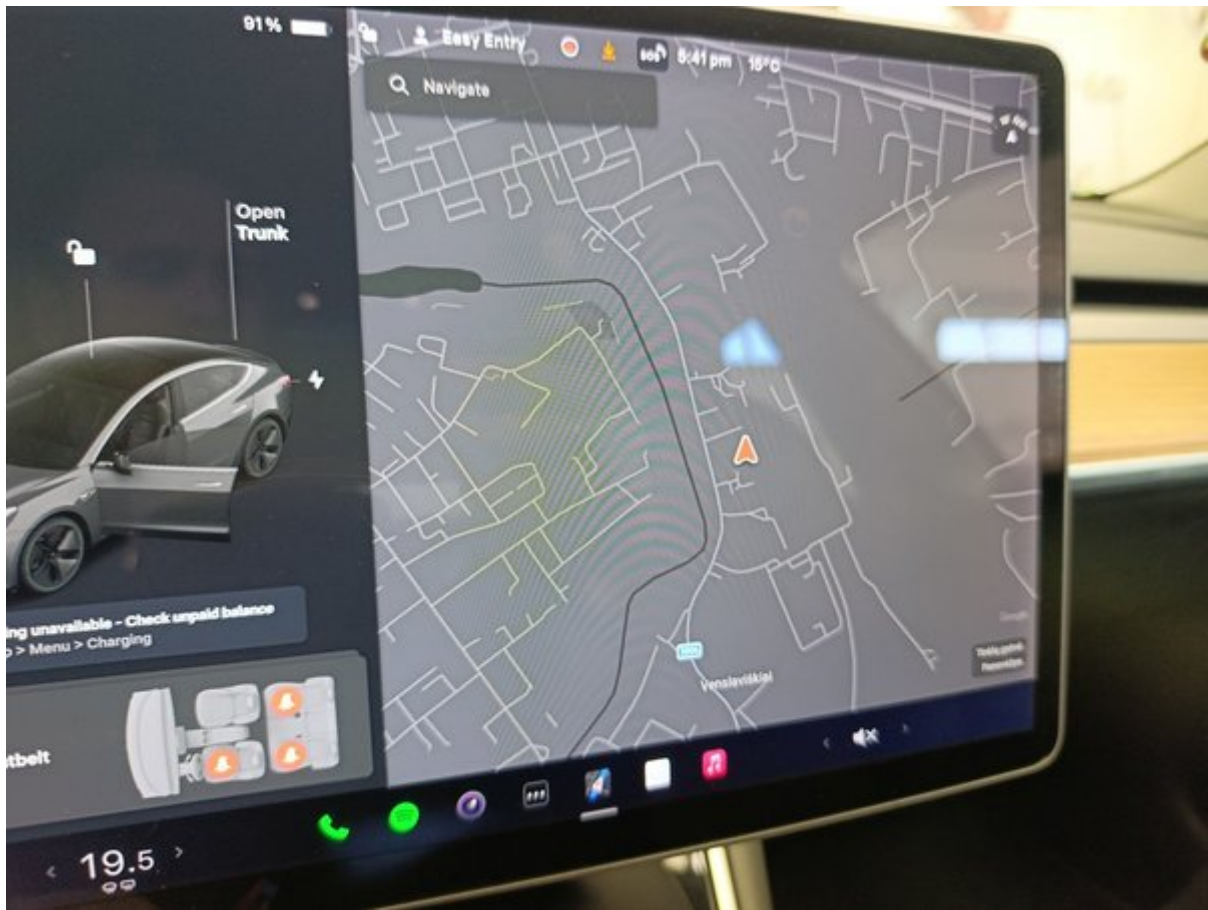

Papildoma informacija apie

2020 TESLA MODEL 3 Standard Plus 60 Kwh

Papildomos nuotraukos

Longo 150 punktų patikros sąrašas

Kiekvienas automobilis kruopščiai patikrinamas pagal išsamų „Longo“ 150 punktų sąrašą, įvertinant salono, kėbulo ir mechaninę būklę, komplektaciją, gali būti atlikti papildomi patikrinimai arba kai kurie punktai praleisti.