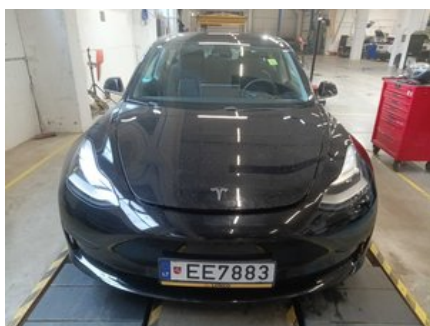

Diagnostikos ataskaita

2020 TESLA MODEL 3 Standard Plus 60 Kwh

Diagnostikos informacija

Rida diagnostikos metu: 149 344 km

Patikrinta sertifikuotos „Longo Shared Service“ diagnostikų komandos: Arnas S., Mindaugas G.

Ši transporto priemonė buvo patikrinta pagal „Longo“ 150 punktų patikros kontrolinį sąrašą, apimantį kėbulą, saloną ir mechaninę būklę. Remiantis atlikta patikra ir vertinimo metu turima informacija, nenustatyta jokių požymių, kad transporto priemonė būtų dalyvavusi rimtuose eismo įvykiuose. Informacija apie techninės priežiūros istoriją ir privalomasias technines apžiūras pagrįsta turima dokumentacija ir įrašais iš eksporto šalies. Atkreipkite dėmesį, kad tam tikras natūralus nusidėvėjimas yra laikomas priimtiniu ir gali būti netaisomas.

Nustatytų defektų santrauka

„Longo“ atliktos išsamios diagnostikos metu, 2 defektai buvo nustatyti transporto priemonėje.

Salonas	Kėbulas	Mechaninė dalis
✔ 1 nustatyti defektai	✔ 1 nustatyti defektai	✔ Defektų nenustatyta

Diagnostikos procesas