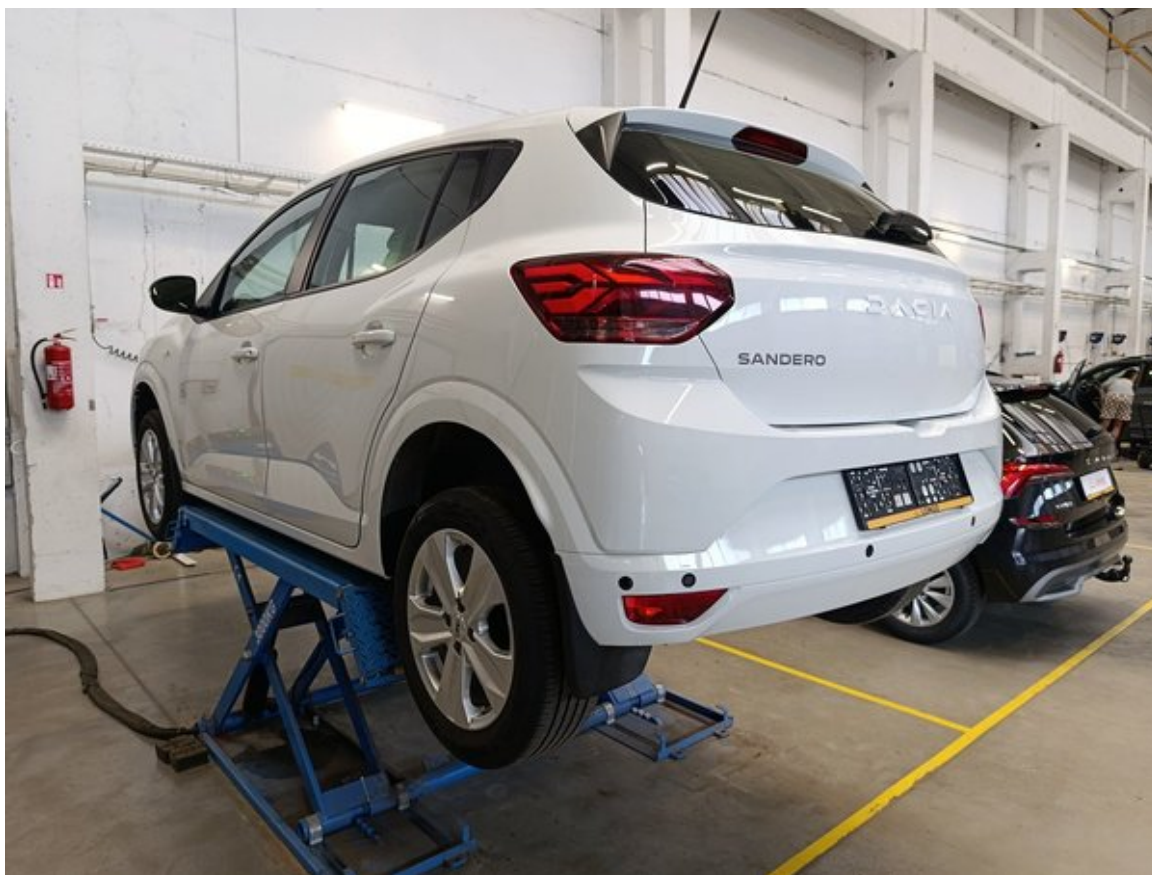

Papildoma informacija apie

2023 DACIA SANDERO Expression

Papildomos nuotraukos