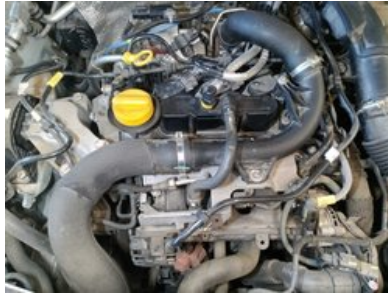

Ši transporto priemonė buvo patikrinta pagal „Longo“ 150 punktų patikros kontrolinį sąrašą, apimantį kėbulą, saloną ir mechaninę būklę. Remiantis atlikta patikra ir vertinimo metu turima informacija, nenustatyta jokių požymių, kad transporto priemonė būtų dalyvavusi rimtuose eismo įvykiuose. Informacija apie techninės priežiūros istoriją ir privalomasias technines apžiūras pagrįsta turima dokumentacija ir įrašais iš eksporto šalies. Atkreipkite dėmesį, kad tam tikras natūralus nusidėvėjimas yra laikomas priimtiniu ir gali būti netaisomas.

Nustatytų defektų santrauka

„Longo“ atliktos išsamios diagnostikos metu, 4 defektai buvo nustatyti transporto priemonėje.

Salonas	Kėbulas	Mechaninė dalis
✔ Defektų nenustatyta	✔ 1 nustatyti defektai	✔ 3 nustatyti defektai

Diagnostikos procesas

Kėbulas

- ✓ **1. Galas:** Galinis bamperis - Būklė ir centravimas

Mechaninė dalis

- ✓ **1. PAKABA:** Pakabos būklė

✔ **2. VARIKLIS:** Variklio Būklė

✔ **3. STABDŽIAI:** Stabdžių Diskų Būklė