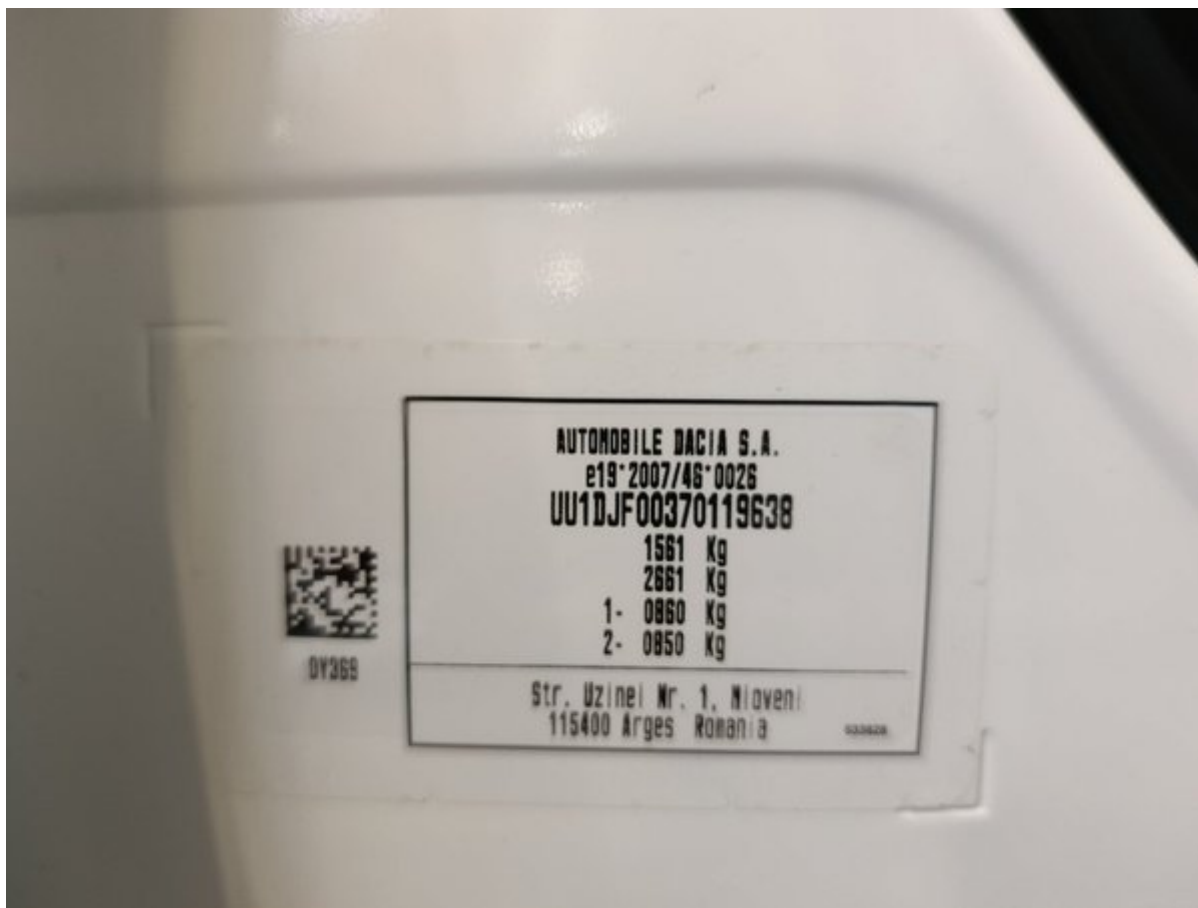

Diagnostikos ataskaita

2023 DACIA SANDERO Expression

Automobilio duomenys

Spalva: Balta	
Kuro tipas: Benzinas	CO ₂ WLTP emisija: 120 g/km
Kėbulo tipas: Hečbekas	Bendroji transporto priemonės masė (GVW): 1561 kg
Durų skaičius: 5	Variklio darbinis tūris: 1.00 l
Vietų skaičius: 5	Cilindrai: 3
Rida: 29 321 km	Galia: 67 kW
VIN kodas: UU1DJF00370119638	Kuro sąnaudos: 5.30 l/100km
Pavarų dėžė: Mechaninė	Padangų dydis: 195/55 - 16"
Varantieji ratai: Priekiniai	Longo vidinis numeris: I075343
Longo Certified	

Ši transporto priemonė buvo patikrinta pagal „Longo“ 150 punktų patikros kontrolinį sąrašą, apimantį kėbulą, saloną ir mechaninę būklę. Remiantis atlikta patikra ir vertinimo metu turima informacija, nenustatyta jokių požymių, kad transporto priemonė būtų dalyvavusi rimtuose eismo įvykiuose. Informacija apie techninės priežiūros istoriją ir privalomasias technines apžiūras pagrįsta turima dokumentacija ir įrašais iš eksporto šalies. Atkreipkite dėmesį, kad tam tikras natūralus nusidėvėjimas yra laikomas priimtiniu ir gali būti netaisomas.

Papildoma informacija apie

2023 DACIA SANDERO Expression

Papildomos nuotraukos

Longo 150 punktų patikros sąrašas

Kiekvienas automobilis kruopščiai patikrinamas pagal išsamų „Longo“ 150 punktų sąrašą, įvertinant salono, kėbulo ir mechaninę būklę, komplektaciją, gali būti atlikti papildomi patikrinimai arba kai kurie punktai praleisti.