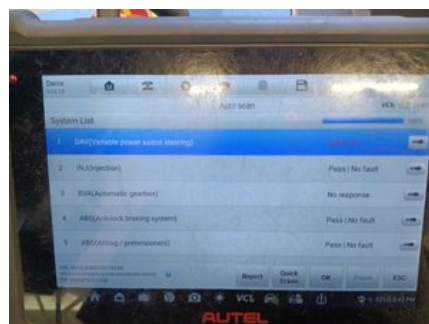

Diagnostikos ataskaita

2023 DACIA SANDERO Expression

Diagnostikos informacija

Rida diagnostikos metu: 29 321 km

Patikrinta sertifikuotos „Longo Shared Service“ diagnostikų komandos: Ugnė D., Arnas S., Domantas V.

Ši transporto priemonė buvo patikrinta pagal „Longo“ 150 punktų patikros kontrolinį sąrašą, apimantį kėbulą, saloną ir mechaninę būklę. Remiantis atlikta patikra ir vertinimo metu turima informacija, nenustatyta jokių požymių, kad transporto priemonė būtų dalyvavusi rimtuose eismo įvykiuose. Informacija apie techninės priežiūros istoriją ir privalomasias technines apžiūras pagrįsta turima dokumentacija ir įrašais iš eksporto šalies. Atkreipkite dėmesį, kad tam tikras natūralus nusidėvėjimas yra laikomas priimtiniu ir gali būti netaisomas.

Nustatytų defektų santrauka

„Longo“ atliktos išsamios diagnostikos metu, 4 defektai buvo nustatyti transporto priemonėje.

Salonas	Kėbulas	Mechaninė dalis
✔ Defektų nenustatyta	✔ 1 nustatyti defektai	✔ 3 nustatyti defektai

Diagnostikos procesas