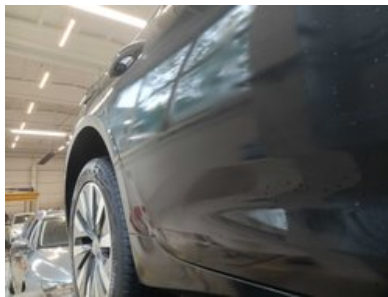

Kėbulas

✓ **1. Kita:** Papildomi Poliravimo Darbai

✓ **2. Šonas:** Kairė ir Dešinė Pusė - Matomi Pažeidimai ir Įbrėžimai