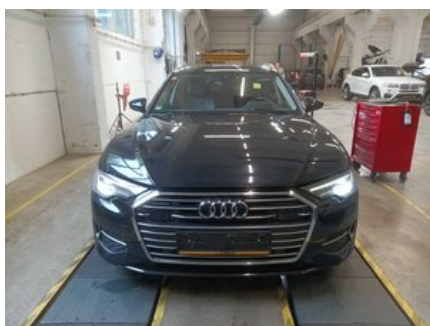

Diagnostikos ataskaita

2018 AUDI A6 MHEV Sport

Diagnostikos informacija

Rida diagnostikos metu: 231 987 km

Patikrinta sertifikuotos „Longo Shared Service“ diagnostikų komandos: Eimantas A., Arnas S., Mindaugas Š.

Ši transporto priemonė buvo patikrinta pagal „Longo“ 150 punktų patikros kontrolinį sąrašą, apimantį kėbulą, saloną ir mechaninę būklę. Remiantis atlikta patikra ir vertinimo metu turima informacija, nenustatyta jokių požymių, kad transporto priemonė būtų dalyvavusi rimtuose eismo įvykiuose. Informacija apie techninės priežiūros istoriją ir privalomasias technines apžiūras pagrįsta turima dokumentacija ir įrašais iš eksporto šalies. Atkreipkite dėmesį, kad tam tikras natūralus nusidėvėjimas yra laikomas priimtiniu ir gali būti netaisomas.

Nustatytų defektų santrauka

„Longo“ atliktos išsamios diagnostikos metu, 12 defektai buvo nustatyti transporto priemonėje.

Salonas	Kėbulas	Mechaninė dalis
✔ 3 nustatyti defektai	✔ 4 nustatyti defektai	✔ 5 nustatyti defektai

Diagnostikos procesas