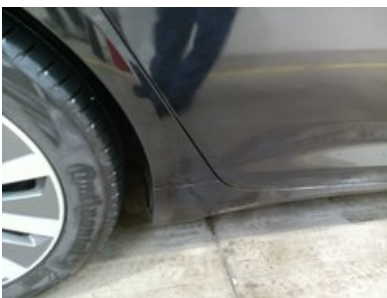

✓ **3. Šonas:** Kairė ir Dešinė Pusė - Matomi Pažeidimai ir Įbrėžimai