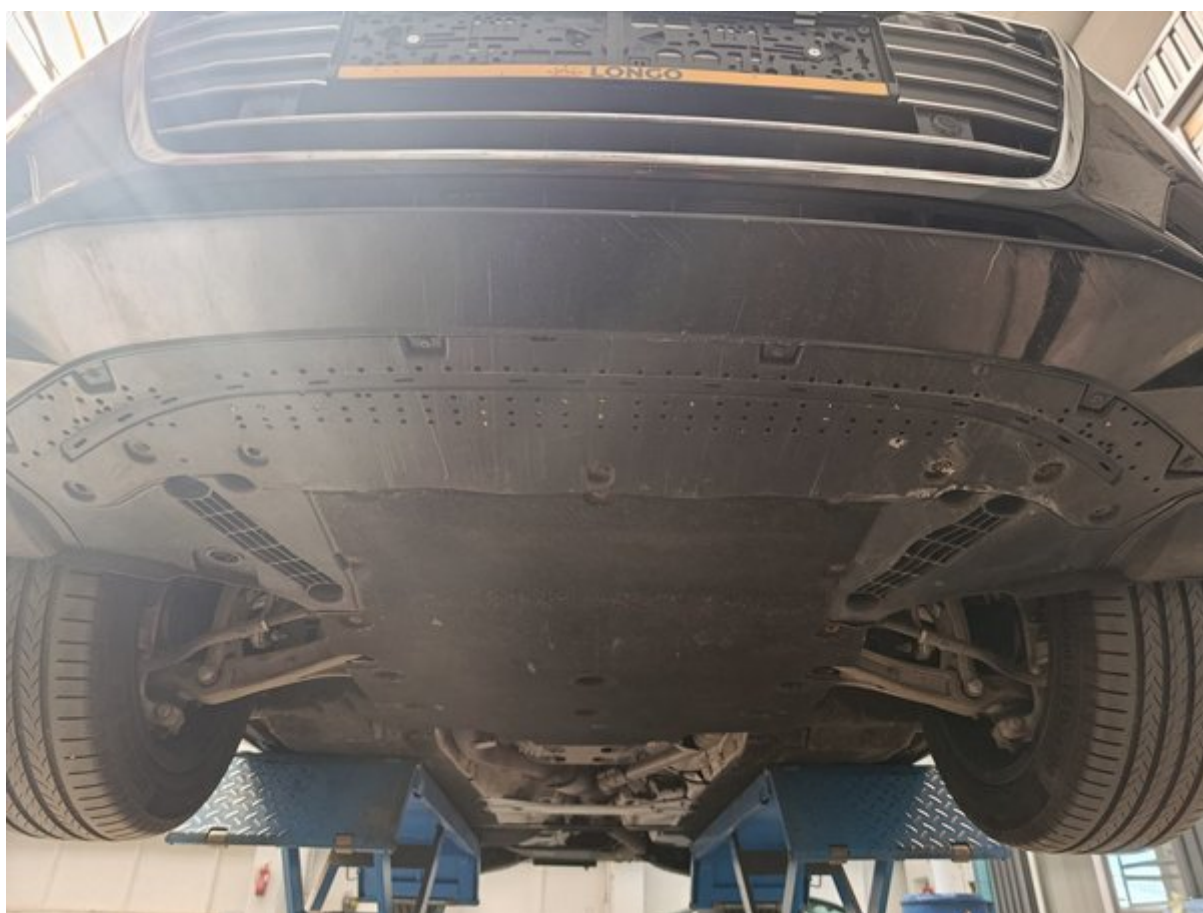

Ši transporto priemonė buvo patikrinta pagal „Longo“ 150 punktų patikros kontrolinį sąrašą, apimantį kėbulą, saloną ir mechaninę būklę. Remiantis atlikta patikra ir vertinimo metu turima informacija, nenustatyta jokių požymių, kad transporto priemonė būtų dalyvavusi rimtuose eismo įvykiuose. Informacija apie techninės priežiūros istoriją ir privalomasias technines apžiūras pagrįsta turima dokumentacija ir įrašais iš eksporto šalies. Atkreipkite dėmesį, kad tam tikras natūralus nusidėvėjimas yra laikomas priimtiniu ir gali būti netaisomas.

Papildoma informacija apie **2018 AUDI A6 MHEV Sport**

Papildomos nuotraukos

Longo 150 punktų patikros sąrašas

Kiekvienas automobilis kruopščiai patikrinamas pagal išsamų „Longo“ 150 punktų sąrašą, įvertinant salono, kėbulo ir mechaninę būklę, komplektaciją, gali būti atlikti papildomi patikrinimai arba kai kurie punktai praleisti.