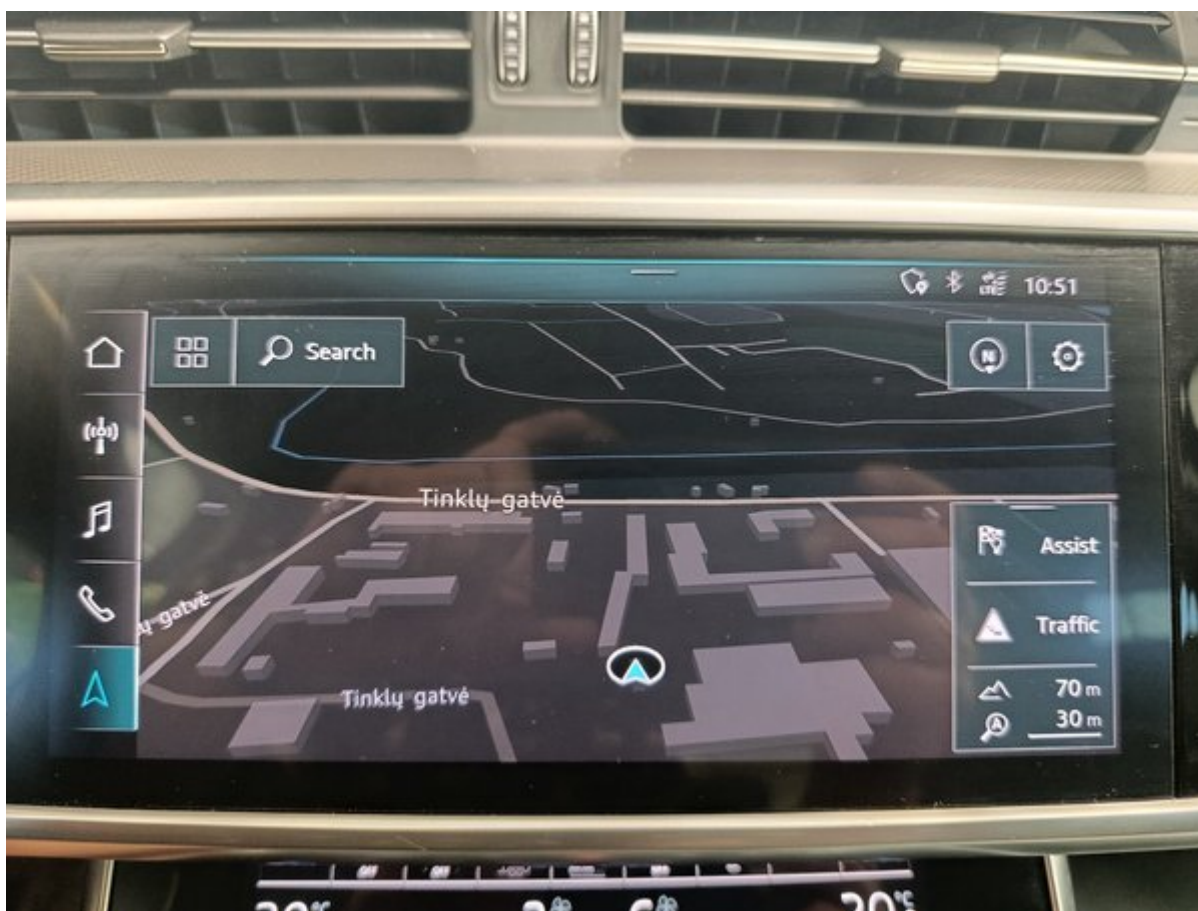

Papildoma informacija apie **2018 AUDI A6 MHEV Sport**

Papildomos nuotraukos

Longo 150 punktų patikros sąrašas

Kiekvienas automobilis kruopščiai patikrinamas pagal išsamų „Longo“ 150 punktų sąrašą, įvertinant salono, kėbulo ir mechaninę būklę, komplektaciją, gali būti atlikti papildomi patikrinimai arba kai kurie punktai praleisti.