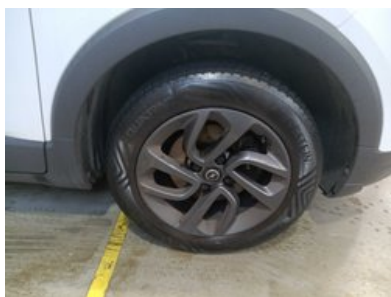

Kėbulas

✓ 1. Šonas: Ratai - Būklė