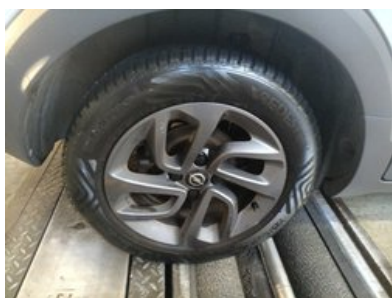

Kėbulas

✓ 1. Šonas: Ratai - Būklė