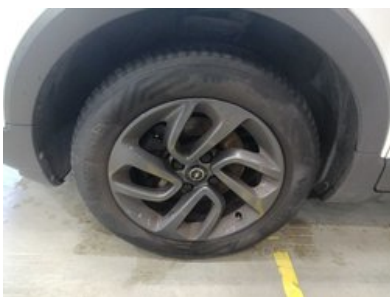

Kėbulas

✓ 1. Šonas: Ratai - Būklė