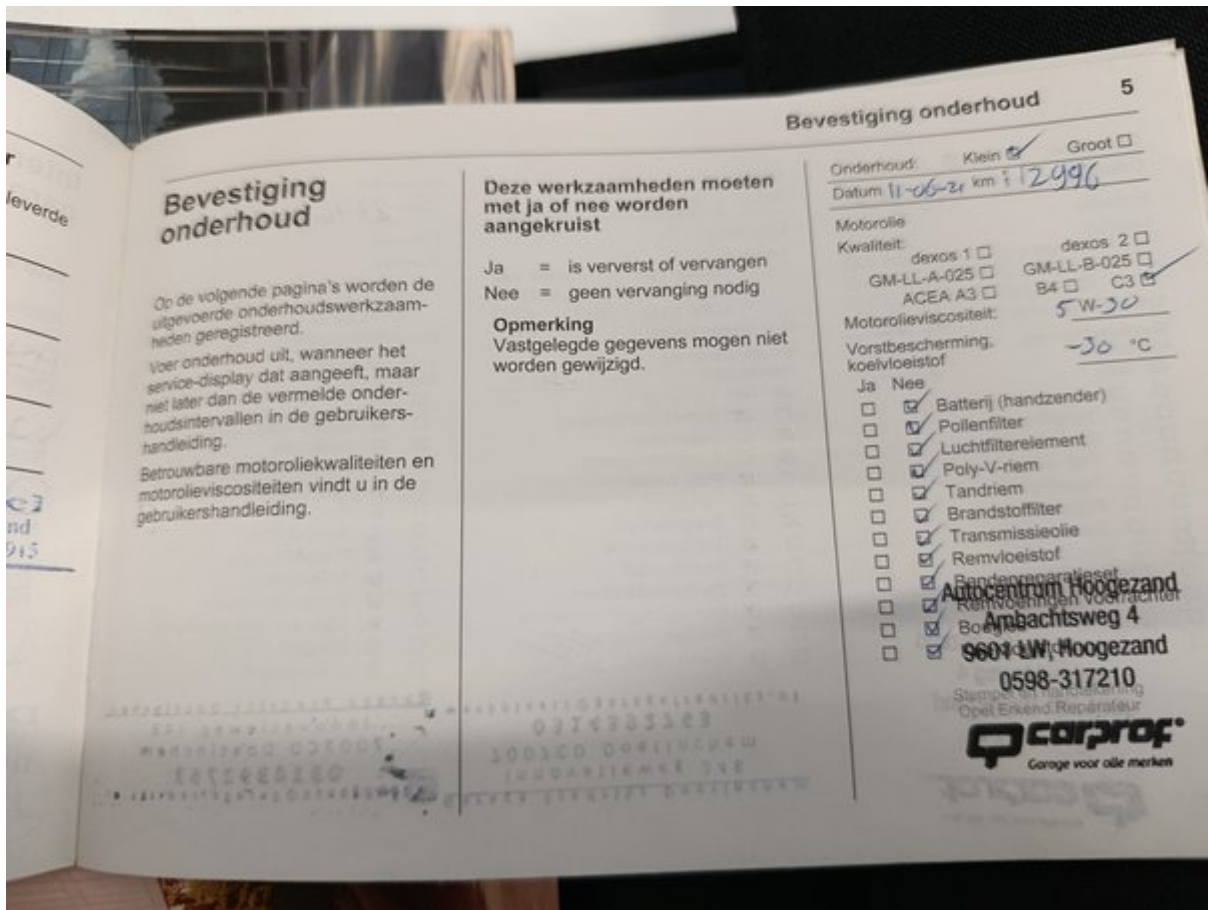

# Longo 150 punktų patikros sąrašas

Kiekvienas automobilis kruopščiai patikrinamas pagal išsamų „Longo“ 150 punktų sąrašą, įvertinant salono, kėbulo ir mechaninę būklę, komplektaciją, gali būti atlikti papildomi patikrinimai arba kai kurie punktai praleisti.