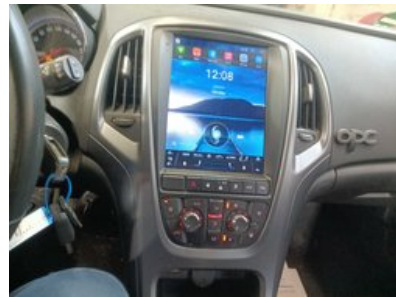

### Salonas

- ✔ **1. Operacija:** 12 Voltų ir USB Jungtys - Veikimas

✓ **2. Operacija:** Galinio Vaizdo Kamera / Artumo Jutikliai - Veikimas

✓ **3. Operacija:** Navigacijos ir radijo sistema - Veikimas

✓ **4. Priekis:** Apdailos detalės - Būklė