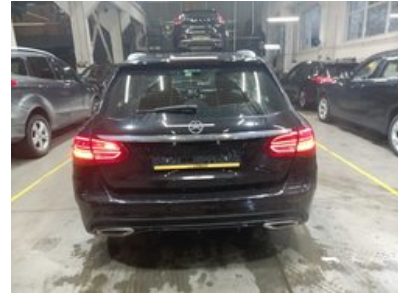

✓ **3. Šonas:** Ratai - Būklė

Mechaninė dalis

✓ **1. KITA:** Variklio Alyvos ir Filtro Keitimas

Kita

✓ **1. Stabdžių Testavimo Linijos Rezultatai**

✔ 2. Diagnostikos Nuotrauka

✔ 3. Oro Kondicionavimo Matavimas

✔ 4. Priekinio Salono Nuotrauka

Paruošimo ir remonto ataskaita

2017 MERCEDES BENZ C180 Business Solu

Longo paruošimo centre atliktų darbų santrauka

Paruošimo proceso metu buvo atlikti šie darbai

Kėbulas ir salonas