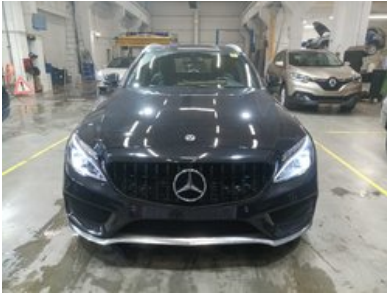

✓ **3. Šonas:** Ratai - Būklė

Mechaninė dalis

✓ **1. KITA:** Variklio Alyvos ir Filtro Keitimas

Kita

✓ **1. Stabdžių Testavimo Linijos Rezultatai**

✔ 2. Diagnostikos Nuotrauka

✔ 3. Oro Kondicionavimo Matavimas

✔ 4. Priekinio Salono Nuotrauka

Paruošimo ir remonto ataskaita

2017 MERCEDES BENZ C180 Business Solu

Longo paruošimo centre atliktų darbų santrauka

Paruošimo proceso metu buvo atlikti šie darbai

Kėbulas ir salonas