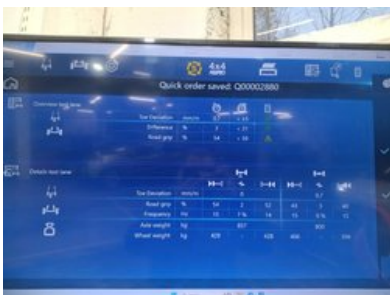

✓ **3. Šonas:** Ratai - Būklė

Mechaninė dalis

✓ **1. KITA:** Variklio Alyvos ir Filtro Keitimas

Kita

✓ **1. Stabdžių Testavimo Linijos Rezultatai**

✔ 2. Diagnostikos Nuotrauka

✔ 3. Oro Kondicionavimo Matavimas