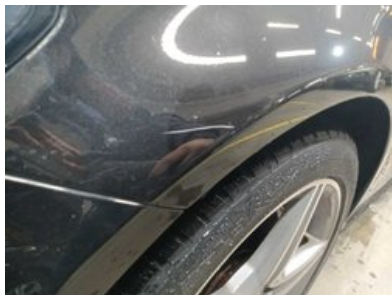

✓ **2. Šonas:** Kairė ir Dešinė Pusė - Matomi Pažeidimai ir Įbrėžimai