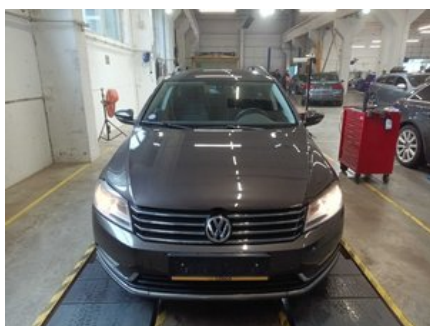

Diagnostikos ataskaita

2014 VOLKSWAGEN PASSAT B7 R-Line Exec

Diagnostikos informacija

Rida diagnostikos metu: 213 674 km

Patikrinta sertifikuotos „Longo Shared Service“ diagnostikų komandos: Eimantas A., Arnas S., Mindaugas G.

Ši transporto priemonė buvo patikrinta pagal „Longo“ 150 punktų patikros kontrolinį sąrašą, apimantį kėbulą, saloną ir mechaninę būklę. Remiantis atlikta patikra ir vertinimo metu turima informacija, nenustatyta jokių požymių, kad transporto priemonė būtų dalyvavusi rimtuose eismo įvykiuose. Informacija apie techninės priežiūros istoriją ir privalomasias technines apžiūras pagrįsta turima dokumentacija ir įrašais iš eksporto šalies. Atkreipkite dėmesį, kad tam tikras natūralus nusidėvėjimas yra laikomas priimtiniu ir gali būti netaisomas.

Nustatytų defektų santrauka

„Longo“ atliktos išsamios diagnostikos metu, 8 defektai buvo nustatyti transporto priemonėje.

Salonas	Kėbulas	Mechaninė dalis
✔ 3 nustatyti defektai	✔ 3 nustatyti defektai	✔ 2 nustatyti defektai

Diagnostikos procesas