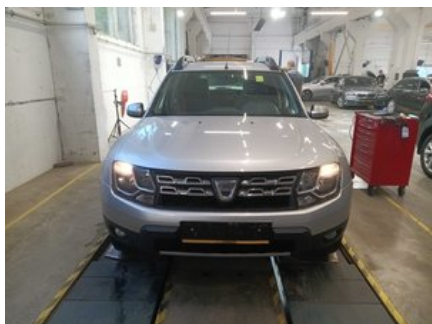

Diagnostikos ataskaita

2015 DACIA DUSTER Laureate

Diagnostikos informacija

Rida diagnostikos metu: 227 941 km

Patikrinta sertifikuotos „Longo Shared Service“ diagnostikų komandos: Eimantas A., Arnas S., Mindaugas G.

Ši transporto priemonė buvo patikrinta pagal „Longo“ 150 punktų patikros kontrolinį sąrašą, apimantį kėbulą, saloną ir mechaninę būklę. Remiantis atlikta patikra ir vertinimo metu turima informacija, nenustatyta jokių požymių, kad transporto priemonė būtų dalyvavusi rimtuose eismo įvykiuose. Informacija apie techninės priežiūros istoriją ir privalomasias technines apžiūras pagrįsta turima dokumentacija ir įrašais iš eksporto šalies. Atkreipkite dėmesį, kad tam tikras natūralus nusidėvėjimas yra laikomas priimtiniu ir gali būti netaisomas.

Nustatytų defektų santrauka

„Longo“ atliktos išsamios diagnostikos metu, 19 defektai buvo nustatyti transporto priemonėje.

Salonas	Kėbulas	Mechaninė dalis
✔ 10 nustatyti defektai	✔ 4 nustatyti defektai	✔ 5 nustatyti defektai

Diagnostikos procesas