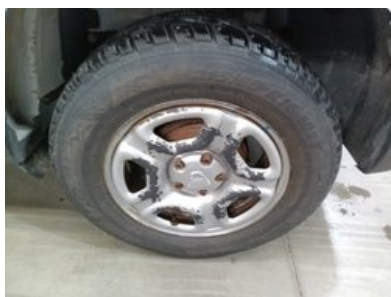

Kėbulas

✓ 1. Šonas: Ratai - Būklė