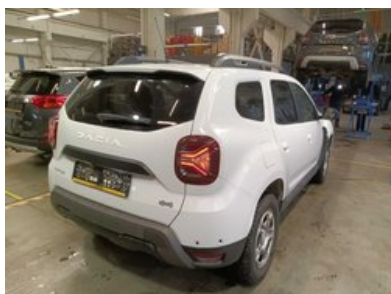

Nustatytų defektų santrauka

„Longo“ atliktos išsamios diagnostikos metu, 1 defektas buvo nustatyti transporto priemonėje.

Salonas	Kėbulas	Mechaninė dalis
✔ Defektų nenustatyta	✔ 1 nustatyti defektai	✔ Defektų nenustatyta

Diagnostikos procesas

Kėbulas

✓ 1. Šonas: Ratai - Būklė

Kita

✓ 1. Diagnostikos Nuotrauka

✓ 2. Stabdžių Testavimo Linijos Rezultatai

✓ 3. Oro Kondicionavimo Matavimas

✓ 4. Priekinio Salono Nuotrauka