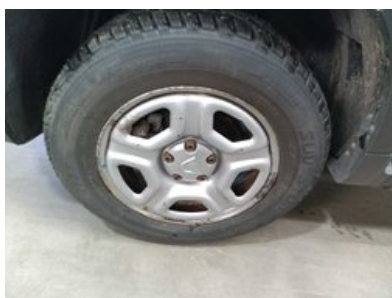

Kėbulas

✓ 1. Šonas: Ratai - Būklė