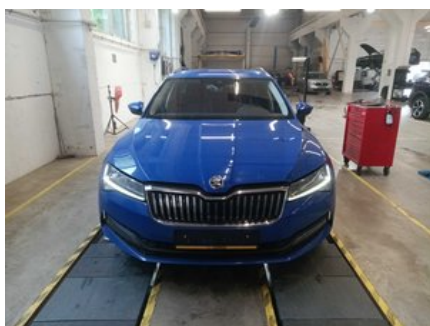

Diagnostikos ataskaita

2022 SKODA SUPERB Ambition

Diagnostikos informacija

Rida diagnostikos metu: 248 391 km

Patikrinta sertifikuotos „Longo Shared Service“ diagnostikų komandos: Arnas S., Mindaugas G.

Ši transporto priemonė buvo patikrinta pagal „Longo“ 150 punktų patikros kontrolinį sąrašą, apimantį kėbulą, saloną ir mechaninę būklę. Remiantis atlikta patikra ir vertinimo metu turima informacija, nenustatyta jokių požymių, kad transporto priemonė būtų dalyvavusi rimtuose eismo įvykiuose. Informacija apie techninės priežiūros istoriją ir privalomąsias technines apžiūras pagrįsta turima dokumentacija ir įrašais iš eksporto šalies. Atkreipkite dėmesį, kad tam tikras natūralus nusidėvėjimas yra laikomas priimtiniu ir gali būti netaisomas.

Nustatytų defektų santrauka

„Longo“ atliktos išsamios diagnostikos metu, 5 defektai buvo nustatyti transporto priemonėje.

Salonas	Kėbulas	Mechaninė dalis
✔ 1 nustatyti defektai	✔ 1 nustatyti defektai	✔ 3 nustatyti defektai

Diagnostikos procesas