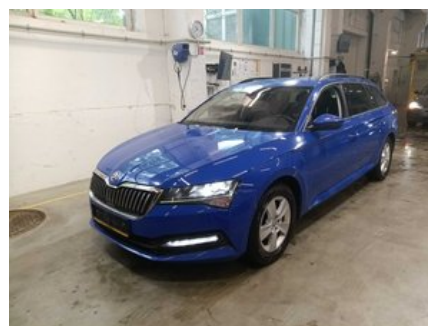

Diagnostikos ataskaita

2022 SKODA SUPERB Ambition

Diagnostikos informacija

Rida diagnostikos metu: 248 391 km

Patikrinta sertifikuotos „Longo Shared Service“ diagnostikų komandos: Arnas S., Mindaugas G.

Ši transporto priemonė buvo patikrinta pagal „Longo“ 150 punktų patikros kontrolinį sąrašą, apimantį kėbulą, saloną ir mechaninę būklę. Remiantis atlikta patikra ir vertinimo metu turima informacija, nenustatyta jokių požymių, kad transporto priemonė būtų dalyvavusi rimtuose eismo įvykiuose. Informacija apie techninės priežiūros istoriją ir privalomąsias technines apžiūras pagrįsta turima dokumentacija ir įrašais iš eksporto šalies. Atkreipkite dėmesį, kad tam tikras natūralus nusidėvėjimas yra laikomas priimtiniu ir gali būti netaisomas.

Nustatytų defektų santrauka

„Longo“ atliktos išsamios diagnostikos metu, 5 defektai buvo nustatyti transporto priemonėje.

Salonas	Kėbulas	Mechaninė dalis
✔ 1 nustatyti defektai	✔ 1 nustatyti defektai	✔ 3 nustatyti defektai

Diagnostikos procesas