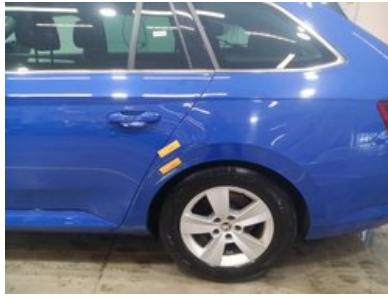

Diagnostikos ataskaita

2022 SKODA SUPERB Ambition

Diagnostikos informacija

Rida diagnostikos metu: 248 391 km

Patikrinta sertifikuotos „Longo Shared Service“ diagnostikų komandos: Arnas S., Mindaugas G.

Ši transporto priemonė buvo patikrinta pagal „Longo“ 150 punktų patikros kontrolinį sąrašą, apimantį kėbulą, saloną ir mechaninę būklę. Remiantis atlikta patikra ir vertinimo metu turima informacija, nenustatyta jokių požymių, kad transporto priemonė būtų dalyvavusi rimtuose eismo įvykiuose. Informacija apie techninės priežiūros istoriją ir privalomąsias technines apžiūras pagrįsta turima dokumentacija ir įrašais iš eksporto šalies. Atkreipkite dėmesį, kad tam tikras natūralus nusidėvėjimas yra laikomas priimtiniu ir gali būti netaisomas.

Nustatytų defektų santrauka

„Longo“ atliktos išsamios diagnostikos metu, 5 defektai buvo nustatyti transporto priemonėje.

Salonas	Kėbulas	Mechaninė dalis
✔ 1 nustatyti defektai	✔ 1 nustatyti defektai	✔ 3 nustatyti defektai

Diagnostikos procesas

Salonas

✔ **1. Durys:** Apdailos detalės - Būklė

Kėbulas

- ✓ **1. Šonas:** Kairė ir Dešinė Pusė - Matomi Pažeidimai ir Įbrėžimai

Mechaninė dalis

- ✓ **1. STABDŽIAI:** Galiniai Stabdžiai