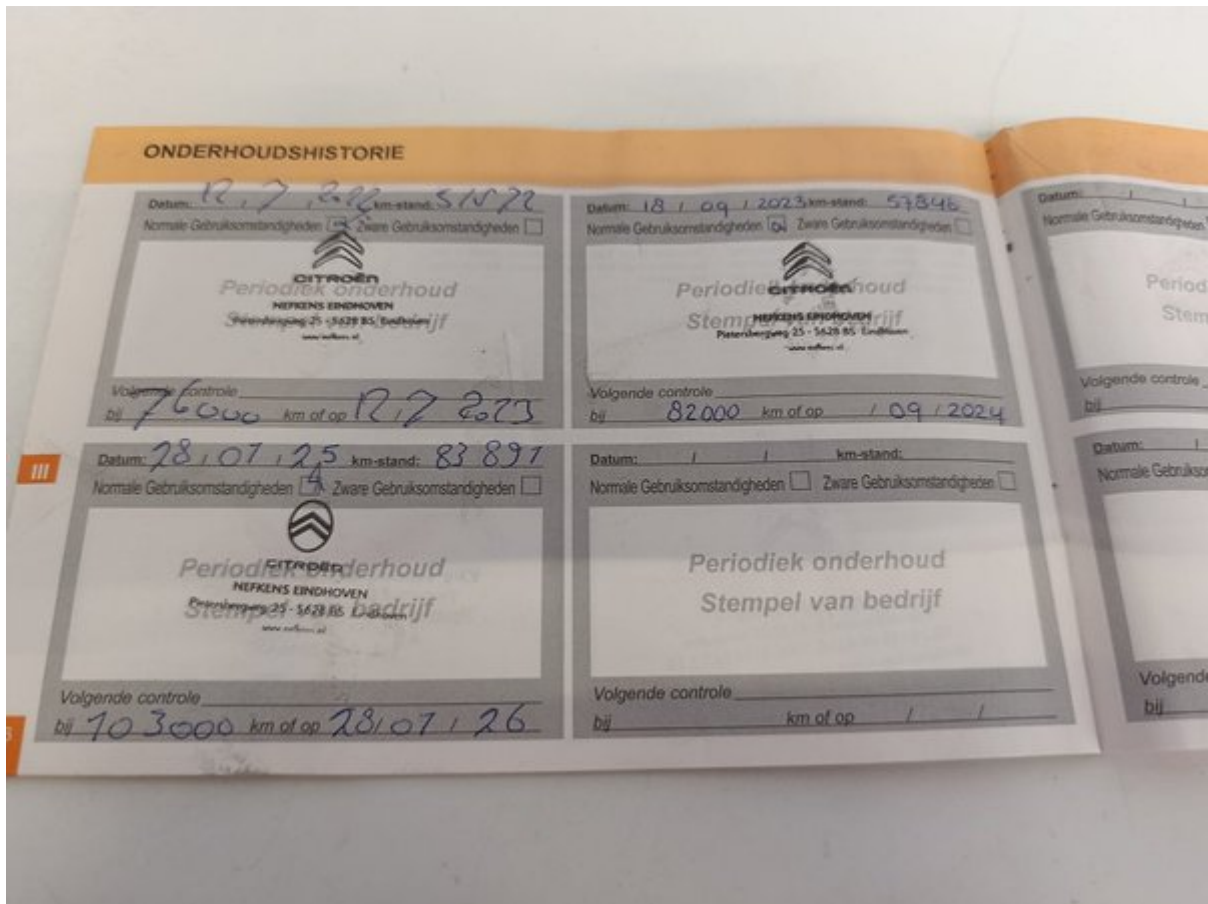

Papildoma informacija apie

2017 CITROEN C3 Feel

Papildomos nuotraukos

Longo 150 punktų patikros sąrašas

Kiekvienas automobilis kruopščiai patikrinamas pagal išsamų „Longo“ 150 punktų sąrašą, įvertinant salono, kėbulo ir mechaninę būklę, komplektaciją, gali būti atlikti papildomi patikrinimai arba kai kurie punktai praleisti.