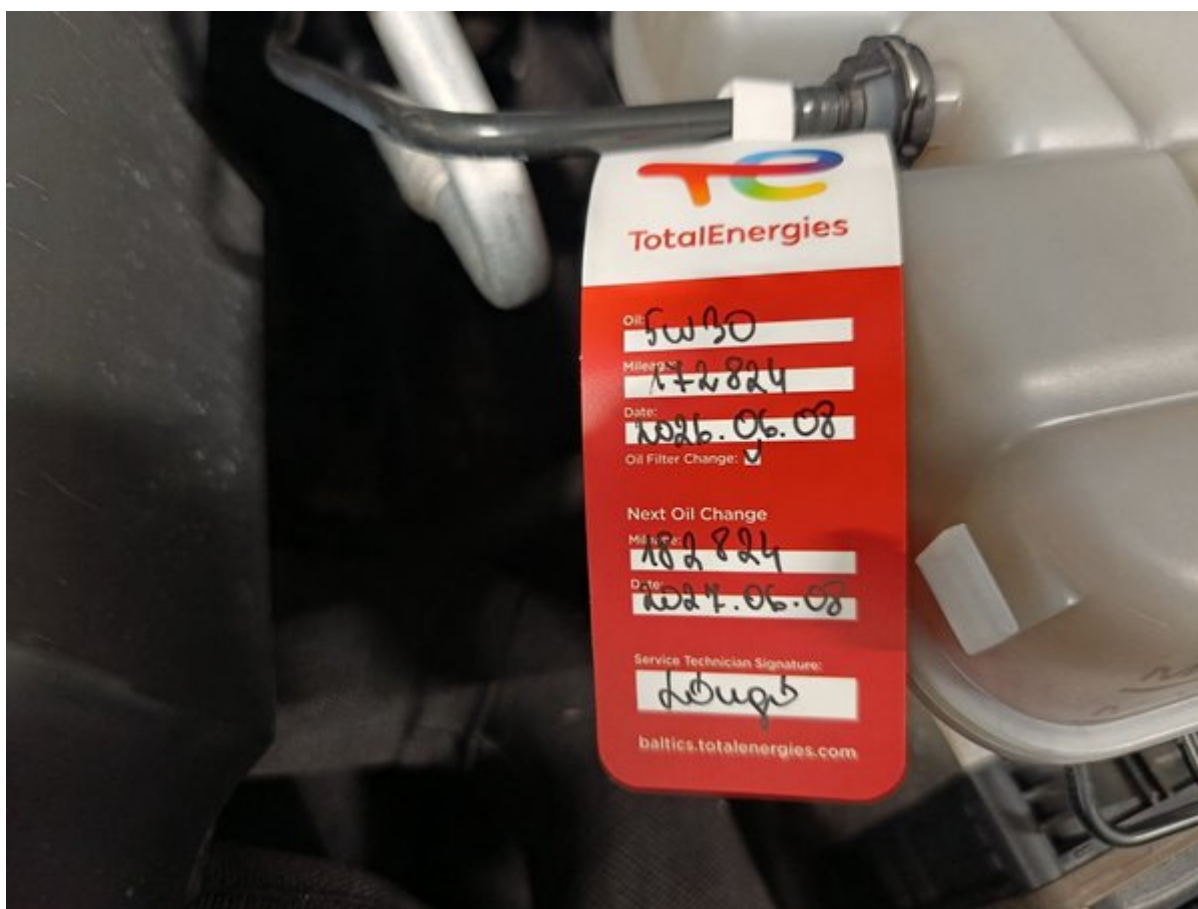

Ši transporto priemonė buvo patikrinta pagal „Longo“ 150 punktų patikros kontrolinį sąrašą, apimantį kėbulą, saloną ir mechaninę būklę. Remiantis atlikta patikra ir vertinimo metu turima informacija, nenustatyta jokių požymių, kad transporto priemonė būtų dalyvavusi rimtuose eismo įvykiuose. Informacija apie techninės priežiūros istoriją ir privalomasias technines apžiūras pagrįsta turima dokumentacija ir įrašais iš eksporto šalies. Atkreipkite dėmesį, kad tam tikras natūralus nusidėvėjimas yra laikomas priimtiniu ir gali būti netaisomas.

Papildoma informacija apie
2015 AUDI A6 Sport Edition

Papildomos nuotraukos

Longo 150 punktų patikros sąrašas

Kiekvienas automobilis kruopščiai patikrinamas pagal išsamų „Longo“ 150 punktų sąrašą, įvertinant salono, kėbulo ir mechaninę būklę, komplektaciją, gali būti atlikti papildomi patikrinimai arba kai kurie punktai praleisti.