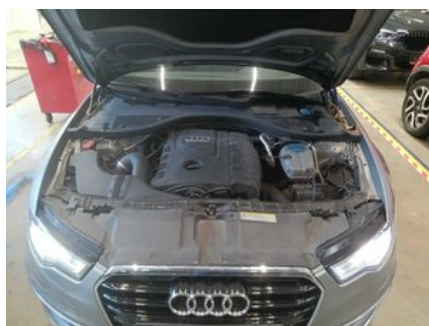

Diagnostikos ataskaita

2015 AUDI A6 Sport Edition

Diagnostikos informacija

Rida diagnostikos metu: 172 824 km

Patikrinta sertifikuotos „Longo Shared Service“ diagnostikų komandos: Eimantas A., Arnas S., Mindaugas G.

Ši transporto priemonė buvo patikrinta pagal „Longo“ 150 punktų patikros kontrolinį sąrašą, apimantį kėbulą, saloną ir mechaninę būklę. Remiantis atlikta patikra ir vertinimo metu turima informacija, nenustatyta jokių požymių, kad transporto priemonė būtų dalyvavusi rimtuose eismo įvykiuose. Informacija apie techninės priežiūros istoriją ir privalomasias technines apžiūras pagrįsta turima dokumentacija ir įrašais iš eksporto šalies. Atkreipkite dėmesį, kad tam tikras natūralus nusidėvėjimas yra laikomas priimtiniu ir gali būti netaisomas.

Nustatytų defektų santrauka

„Longo“ atliktos išsamios diagnostikos metu, 23 defektai buvo nustatyti transporto priemonėje.

Salonas	Kėbulas	Mechaninė dalis
✔ 4 nustatyti defektai	✔ 10 nustatyti defektai	✔ 9 nustatyti defektai

Diagnostikos procesas