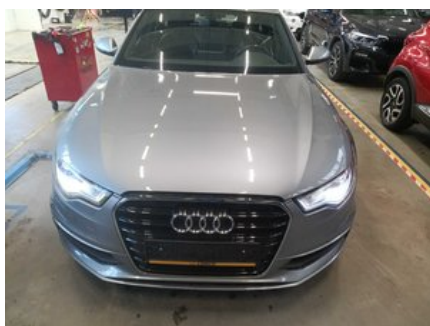

Diagnostikos ataskaita

2015 AUDI A6 Sport Edition

Diagnostikos informacija

Rida diagnostikos metu: 172 824 km

Patikrinta sertifikuotos „Longo Shared Service“ diagnostikų komandos: Eimantas A., Arnas S., Mindaugas G.

Ši transporto priemonė buvo patikrinta pagal „Longo“ 150 punktų patikros kontrolinį sąrašą, apimantį kėbulą, saloną ir mechaninę būklę. Remiantis atlikta patikra ir vertinimo metu turima informacija, nenustatyta jokių požymių, kad transporto priemonė būtų dalyvavusi rimtuose eismo įvykiuose. Informacija apie techninės priežiūros istoriją ir privalomasias technines apžiūras pagrįsta turima dokumentacija ir įrašais iš eksporto šalies. Atkreipkite dėmesį, kad tam tikras natūralus nusidėvėjimas yra laikomas priimtiniu ir gali būti netaisomas.

Nustatytų defektų santrauka

„Longo“ atliktos išsamios diagnostikos metu, 23 defektai buvo nustatyti transporto priemonėje.

Salonas	Kėbulas	Mechaninė dalis
✔ 4 nustatyti defektai	✔ 10 nustatyti defektai	✔ 9 nustatyti defektai

Diagnostikos procesas