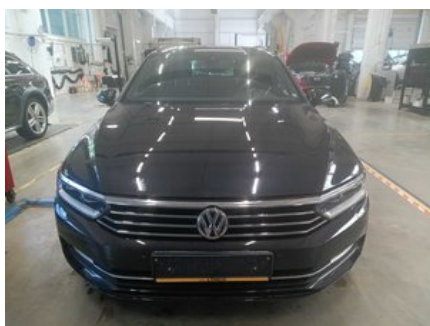

Diagnostikos ataskaita

2017 VOLKSWAGEN PASSAT B8 COMFORTLI

Diagnostikos informacija

Rida diagnostikos metu: 241 645 km

Patikrinta sertifikuotos „Longo Shared Service“ diagnostikų komandos: Eimantas A., Arnas S.

Ši transporto priemonė buvo patikrinta pagal „Longo“ 150 punktų patikros kontrolinį sąrašą, apimantį kėbulą, saloną ir mechaninę būklę. Remiantis atlikta patikra ir vertinimo metu turima informacija, nenustatyta jokių požymių, kad transporto priemonė būtų dalyvavusi rimtuose eismo įvykiuose. Informacija apie techninės priežiūros istoriją ir privalomasias technines apžiūras pagrįsta turima dokumentacija ir įrašais iš eksporto šalies. Atkreipkite dėmesį, kad tam tikras natūralus nusidėvėjimas yra laikomas priimtiniu ir gali būti netaisomas.

Nustatytų defektų santrauka

„Longo“ atliktos išsamios diagnostikos metu, 19 defektai buvo nustatyti transporto priemonėje.

Salonas	Kėbulas	Mechaninė dalis
✔ 5 nustatyti defektai	✔ 5 nustatyti defektai	✔ 9 nustatyti defektai

Diagnostikos procesas