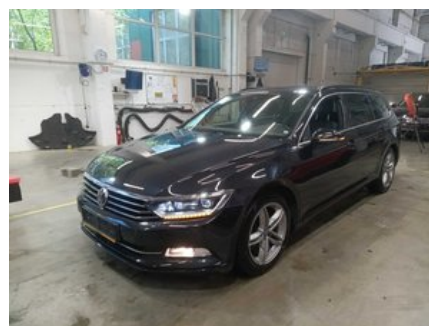

Diagnostikos ataskaita

2017 VOLKSWAGEN PASSAT B8 COMFORTLI

Diagnostikos informacija

Rida diagnostikos metu: 241 645 km

Patikrinta sertifikuotos „Longo Shared Service“ diagnostikų komandos: Eimantas A., Arnas S.

Ši transporto priemonė buvo patikrinta pagal „Longo“ 150 punktų patikros kontrolinį sąrašą, apimantį kėbulą, saloną ir mechaninę būklę. Remiantis atlikta patikra ir vertinimo metu turima informacija, nenustatyta jokių požymių, kad transporto priemonė būtų dalyvavusi rimtuose eismo įvykiuose. Informacija apie techninės priežiūros istoriją ir privalomasias technines apžiūras pagrįsta turima dokumentacija ir įrašais iš eksporto šalies. Atkreipkite dėmesį, kad tam tikras natūralus nusidėvėjimas yra laikomas priimtiniu ir gali būti netaisomas.

Nustatytų defektų santrauka

„Longo“ atliktos išsamios diagnostikos metu, 19 defektai buvo nustatyti transporto priemonėje.

Salonas	Kėbulas	Mechaninė dalis
✔ 5 nustatyti defektai	✔ 5 nustatyti defektai	✔ 9 nustatyti defektai

Diagnostikos procesas