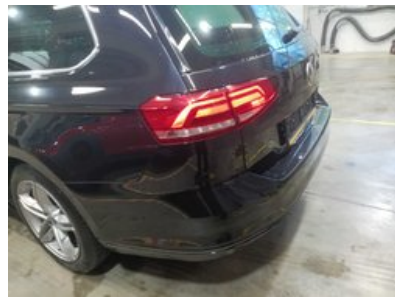

Ši transporto priemonė buvo patikrinta pagal „Longo“ 150 punktų patikros kontrolinį sąrašą, apimantį kėbulą, saloną ir mechaninę būklę. Remiantis atlikta patikra ir vertinimo metu turima informacija, nenustatyta jokių požymių, kad transporto priemonė būtų dalyvavusi rimtuose eismo įvykiuose. Informacija apie techninės priežiūros istoriją ir privalomasias technines apžiūras pagrįsta turima dokumentacija ir įrašais iš eksporto šalies. Atkreipkite dėmesį, kad tam tikras natūralus nusidėvėjimas yra laikomas priimtiniu ir gali būti netaisomas.

Nustatytų defektų santrauka

„Longo“ atliktos išsamios diagnostikos metu, 19 defektai buvo nustatyti transporto priemonėje.

Salonas	Kėbulas	Mechaninė dalis
✔ 5 nustatyti defektai	✔ 5 nustatyti defektai	✔ 9 nustatyti defektai

Diagnostikos procesas

Salonas

✔ 1. Priekis: Vairas - Būklė

✔ **2. Priekis:** Apdailos detalės - Būklė

✔ **3. Vidus:** Apdailos detalės - Būklė

✔ **4. Vidus:** Apdailos detalės - Būklė

✔ **5. Durys:** Durų Rankenos - Veikimas ir Būklė

Kėbulas

✓ 1. Priekis: Priekinis Buferis - Būklė ir Lygiavimas

✓ 2. Galas: Galinis bamperis - Būklė ir centravimas

✓ 3. Šonas: Kairė ir Dešinė Pusė - Matomi Pažeidimai ir Įbrėžimai

✓ **4. Šonas:** Išoriniai Veidrodžiai - Veidrodžio Vientisumas ir Tvirtinimas Prie Automobilio