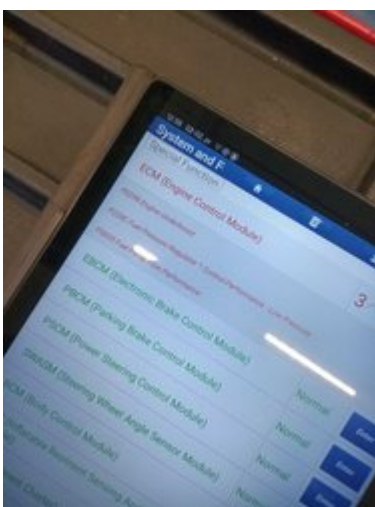

## Mechaninė dalis

- ✓ **1. KITA:** Aušinimo Skysčio Papildymas
- ✓ **2. KITA:** Įkrauti Akumuliatorių

✓ **3. KITA:** Variklio Alyvos ir Filtro Keitimas

✓ **4. KITA:** Pakeisti 4 Padangas

✓ **5. VARIKLIO VALDYMAS - DEGALAI:** Degalų Filtras (Linijinis)