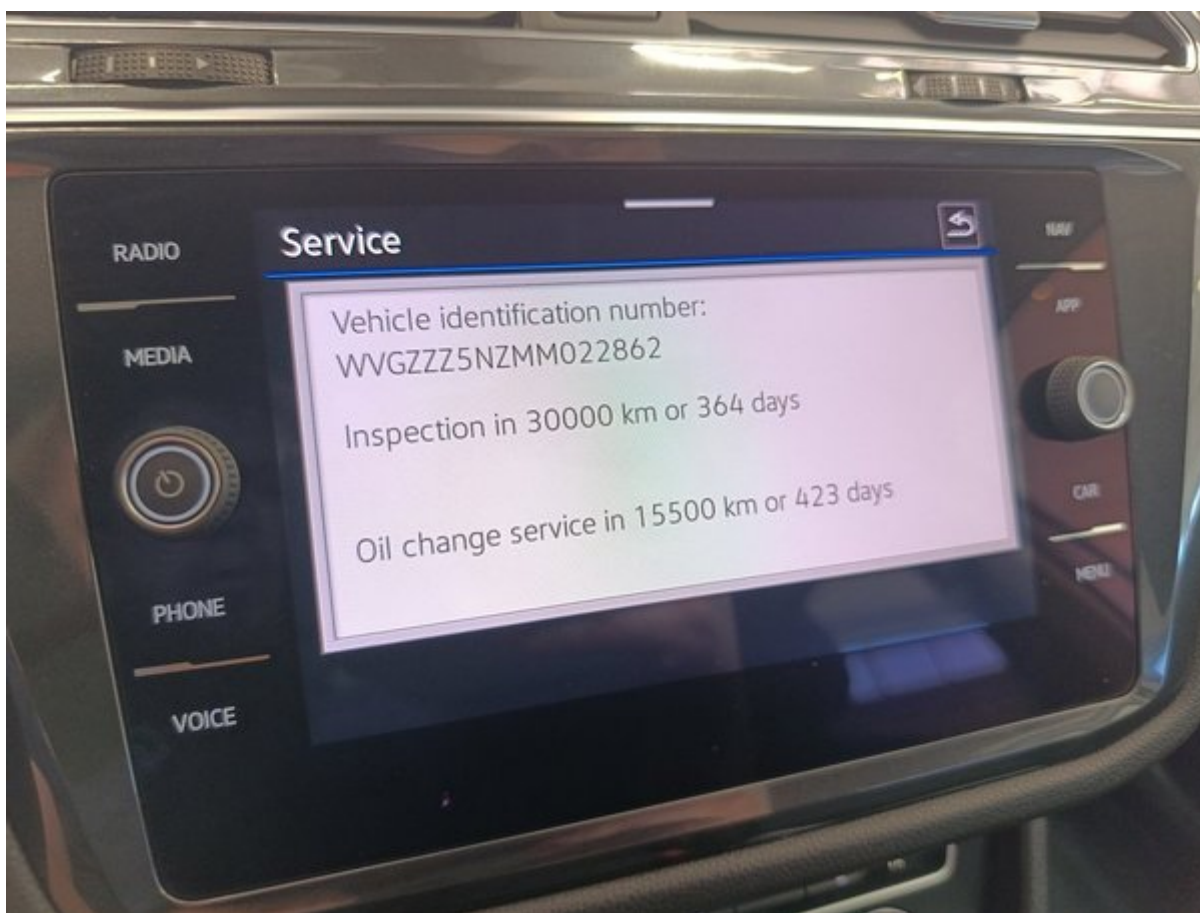

## 2021 VOLKSWAGEN TIGUAN ALLSPACE Con

Papildomos nuotraukos

# Longo 150 punktų patikros sąrašas

Kiekvienas automobilis kruopščiai patikrinamas pagal išsamų „Longo“ 150 punktų sąrašą, įvertinant salono, kėbulo ir mechaninę būklę, komplektaciją, gali būti atlikti papildomi patikrinimai arba kai kurie punktai praleisti.