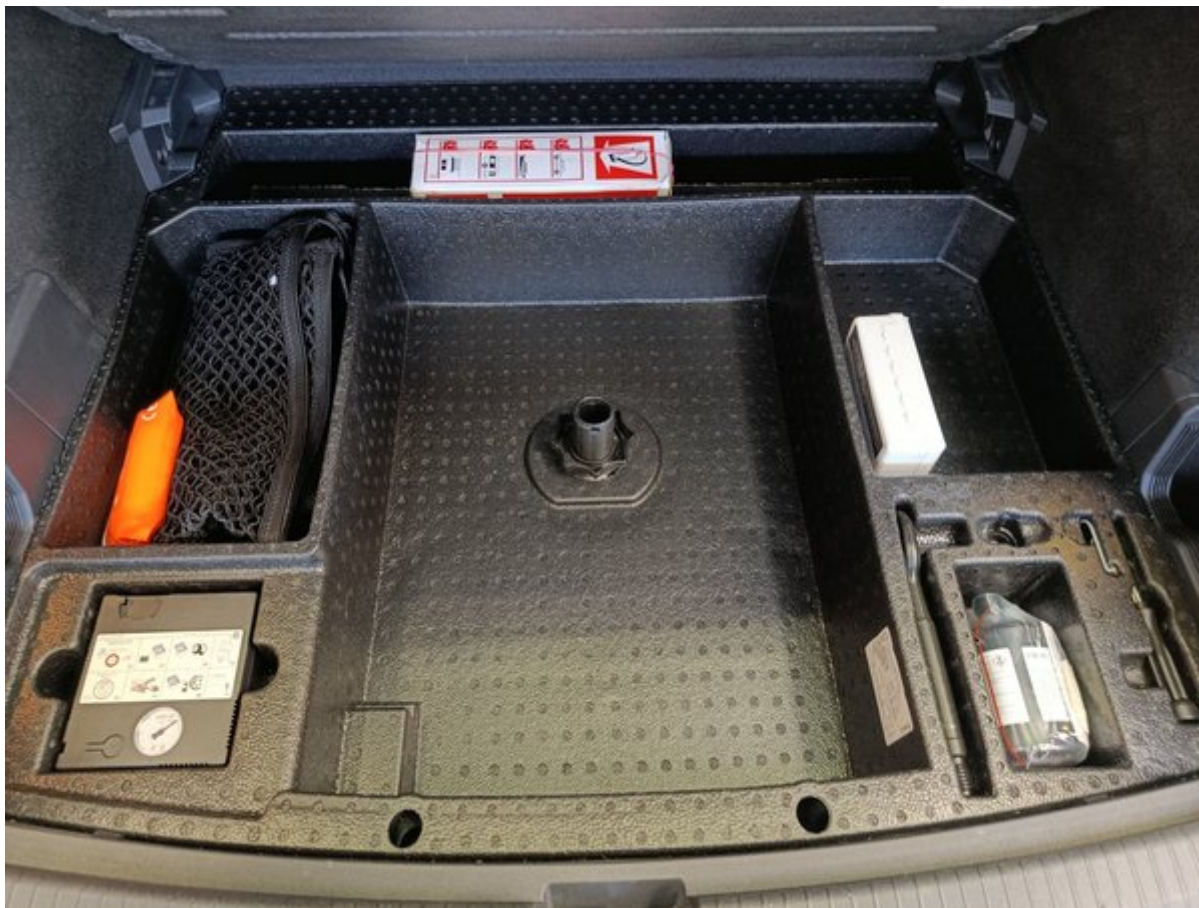

## 2021 VOLKSWAGEN TIGUAN ALLSPACE Con

Papildomos nuotraukos

# Longo 150 punktų patikros sąrašas

Kiekvienas automobilis kruopščiai patikrinamas pagal išsamų „Longo“ 150 punktų sąrašą, įvertinant salono, kėbulo ir mechaninę būklę, komplektaciją, gali būti atlikti papildomi patikrinimai arba kai kurie punktai praleisti.