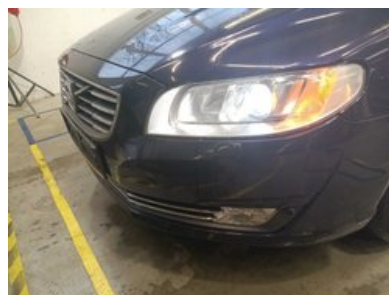

Ši transporto priemonė buvo patikrinta pagal „Longo“ 150 punktų patikros kontrolinį sąrašą, apimantį kėbulą, saloną ir mechaninę būklę. Remiantis atlikta patikra ir vertinimo metu turima informacija, nenustatyta jokių požymių, kad transporto priemonė būtų dalyvavusi rimtuose eismo įvykiuose. Informacija apie techninės priežiūros istoriją ir privalomąsias technines apžiūras pagrįsta turima dokumentacija ir įrašais iš eksporto šalies. Atkreipkite dėmesį, kad tam tikras natūralus nusidėvėjimas yra laikomas priimtiniu ir gali būti netaisomas.

✓ **4. Priekis:** Prietaisų Skydelis - Būklė ir Mygtukų Veikimas

✓ **5. Sėdynės:** Visos Sėdynės - Būklė

Kėbulas

✓ **1. Priekis:** Priekinis Buferis - Būklė ir Lygiavimas

- ✓ **2. Žibintai:** Galiniai žibintai (Stabdžių, rūko, posūkių) - Pagrindinis veikimas, pažeidimai ir spalva

- ✓ **3. Žibintai:** Lemputės

- ✓ **4. Galas:** Galinis bamperis - Būklė ir centravimas

Mechaninė dalis

- ✓ **1. VARIKLIS:** Vožtuvų Dangtelio Tarpinė

-
- ✓ **2. KITA:** Variklio Alyvos ir Filtrų Keitimas