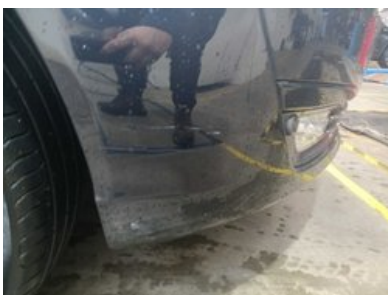

Ši transporto priemonė buvo patikrinta pagal „Longo“ 150 punktų patikros kontrolinį sąrašą, apimantį kėbulą, saloną ir mechaninę būklę. Remiantis atlikta patikra ir vertinimo metu turima informacija, nenustatyta jokių požymių, kad transporto priemonė būtų dalyvavusi rimtuose eismo įvykiuose. Informacija apie techninės priežiūros istoriją ir privalomąsias technines apžiūras pagrįsta turima dokumentacija ir įrašais iš eksporto šalies. Atkreipkite dėmesį, kad tam tikras natūralus nusidėvėjimas yra laikomas priimtiniu ir gali būti netaisomas.

✓ **4. Priekis:** Prietaisų Skydelis - Būklė ir Mygtukų Veikimas

✓ **5. Sėdynės:** Visos Sėdynės - Būklė

Kėbulas

✓ **1. Priekis:** Priekinis Buferis - Būklė ir Lygiavimas

- ✓ **2. Žibintai:** Galiniai žibintai (Stabdžių, rūko, posūkių) - Pagrindinis veikimas, pažeidimai ir spalva

- ✓ **3. Žibintai:** Lemputės

- ✓ **4. Galas:** Galinis bamperis - Būklė ir centravimas

Mechaninė dalis

- ✓ **1. VARIKLIS:** Vožtuvų Dangtelio Tarpinė

-
- ✓ **2. KITA:** Variklio Alyvos ir Filtrų Keitimas