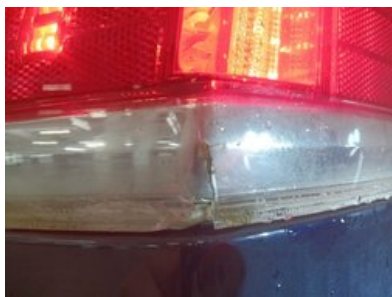

Ši transporto priemonė buvo patikrinta pagal „Longo“ 150 punktų patikros kontrolinį sąrašą, apimantį kėbulą, saloną ir mechaninę būklę. Remiantis atlikta patikra ir vertinimo metu turima informacija, nenustatyta jokių požymių, kad transporto priemonė būtų dalyvavusi rimtuose eismo įvykiuose. Informacija apie techninės priežiūros istoriją ir privalomąsias technines apžiūras pagrįsta turima dokumentacija ir įrašais iš eksporto šalies. Atkreipkite dėmesį, kad tam tikras natūralus nusidėvėjimas yra laikomas priimtiniu ir gali būti netaisomas.

✓ **4. Priekis:** Prietaisų Skydelis - Būklė ir Mygtukų Veikimas

✓ **5. Sėdynės:** Visos Sėdynės - Būklė

Kėbulas

✓ **1. Priekis:** Priekinis Buferis - Būklė ir Lygiavimas

- ✓ **2. Žibintai:** Galiniai žibintai (Stabdžių, rūko, posūkių) - Pagrindinis veikimas, pažeidimai ir spalva

- ✓ **3. Žibintai:** Lemputės

- ✓ **4. Galas:** Galinis bamperis - Būklė ir centravimas

Mechaninė dalis

- ✓ **1. VARIKLIS:** Vožtuvų Dangtelio Tarpinė

-
- ✓ **2. KITA:** Variklio Alyvos ir Filtrų Keitimas