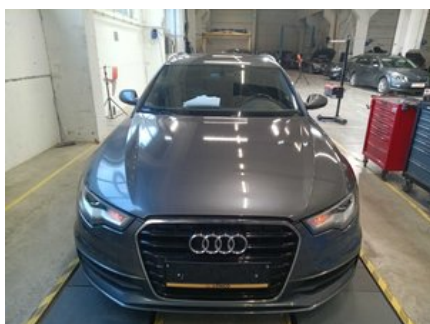

Diagnostikos ataskaita

2015 AUDI A6 Edition Sport

Diagnostikos informacija

Rida diagnostikos metu: 267 407 km

Patikrinta sertifikuotos „Longo Shared Service“ diagnostikų komandos: Eimantas A., Mindaugas G., Arnas S.

Ši transporto priemonė buvo patikrinta pagal „Longo“ 150 punktų patikros kontrolinį sąrašą, apimantį kėbulą, saloną ir mechaninę būklę. Remiantis atlikta patikra ir vertinimo metu turima informacija, nenustatyta jokių požymių, kad transporto priemonė būtų dalyvavusi rimtuose eismo įvykiuose. Informacija apie techninės priežiūros istoriją ir privalomasias technines apžiūras pagrįsta turima dokumentacija ir įrašais iš eksporto šalies. Atkreipkite dėmesį, kad tam tikras natūralus nusidėvėjimas yra laikomas priimtiniu ir gali būti netaisomas.

Nustatytų defektų santrauka

„Longo“ atliktos išsamios diagnostikos metu, 27 defektai buvo nustatyti transporto priemonėje.

Salonas	Kėbulas	Mechaninė dalis
✔ 6 nustatyti defektai	✔ 6 nustatyti defektai	✔ 15 nustatyti defektai

Diagnostikos procesas