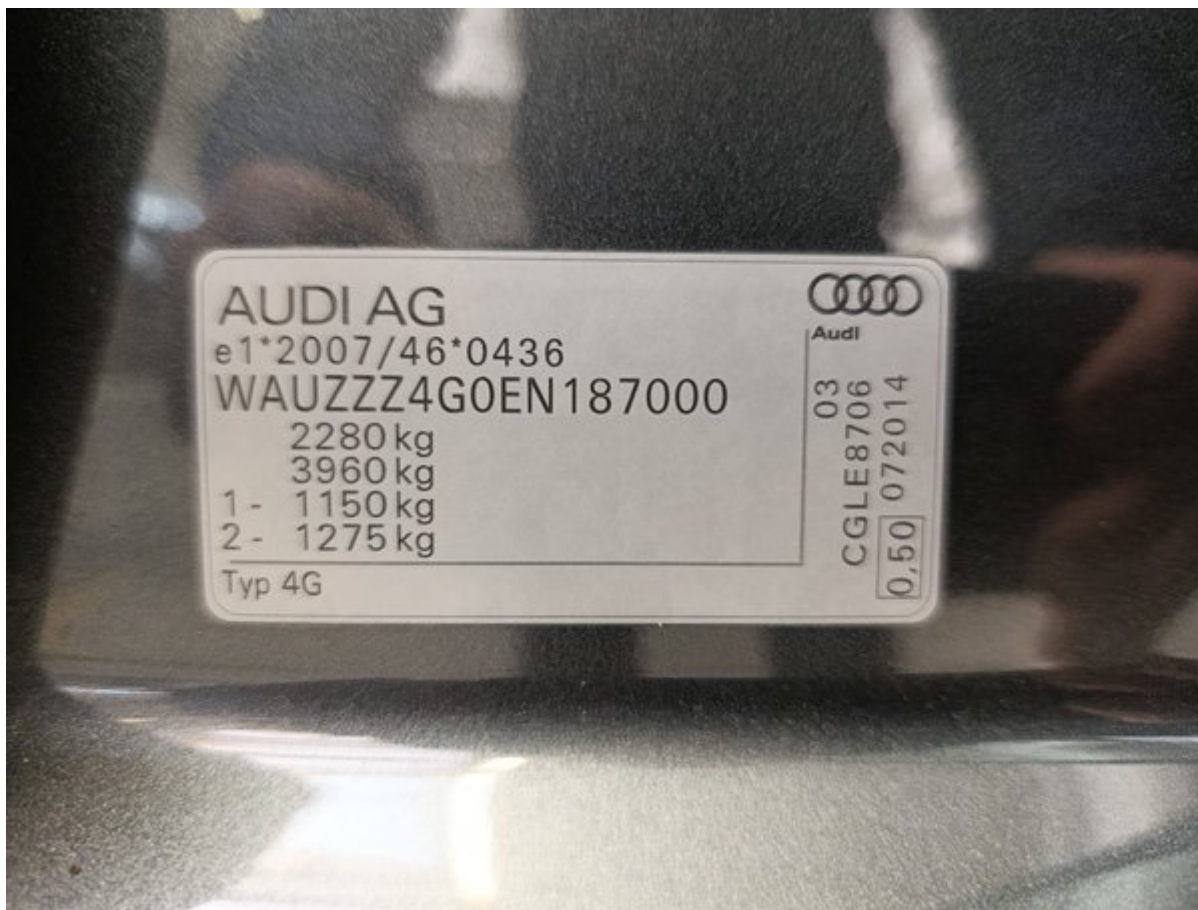

### Automobilio duomenys

Spalva: Pilka	CO <sub>2</sub> NEDC emisija: 135 g/km
Kuro tipas: Dyzelinas	
Kėbulo tipas: Universalas	Bendroji transporto priemonės masė (GVW): 2280 kg
Durų skaičius: 5	Variklio darbinis tūris: 2.00 l
Vietų skaičius: 5	Cilindrai: 4
Rida: 267 407 km	Galia: 100 kW
VIN kodas: WAUZZZ4G0EN187000	Kuro sąnaudos: 5.10 l/100km
Pavarų dėžė: Automatinė	Padangų dydis: 255/35 - 20"
Varantieji ratai: Priekiniai	Longo vidinis numeris: N279548

Papildoma informacija apie  
**2015 AUDI A6 Edition Sport**

Papildomos nuotraukos