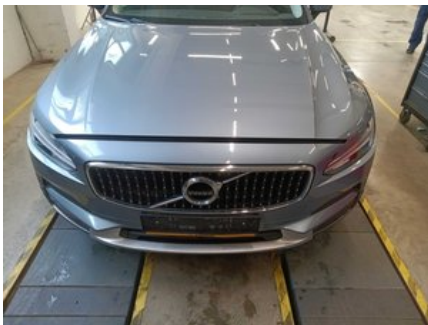

Diagnostikos ataskaita

2018 VOLVO V90 Cross Country

Diagnostikos informacija

Rida diagnostikos metu: 230 500 km

Patikrinta sertifikuotos „Longo Shared Service“ diagnostikų komandos: Mindaugas Š., Ugnė D.

Ši transporto priemonė buvo patikrinta pagal „Longo“ 150 punktų patikros kontrolinį sąrašą, apimantį kėbulą, saloną ir mechaninę būklę. Remiantis atlikta patikra ir vertinimo metu turima informacija, nenustatyta jokių požymių, kad transporto priemonė būtų dalyvavusi rimtuose eismo įvykiuose. Informacija apie techninės priežiūros istoriją ir privalomasias technines apžiūras pagrįsta turima dokumentacija ir įrašais iš eksporto šalies. Atkreipkite dėmesį, kad tam tikras natūralus nusidėvėjimas yra laikomas priimtiniu ir gali būti netaisomas.

Nustatytų defektų santrauka

„Longo“ atliktos išsamios diagnostikos metu, 5 defektai buvo nustatyti transporto priemonėje.

Salonas	Kėbulas	Mechaninė dalis
✔ 1 nustatyti defektai	✔ 1 nustatyti defektai	✔ 3 nustatyti defektai

Diagnostikos procesas