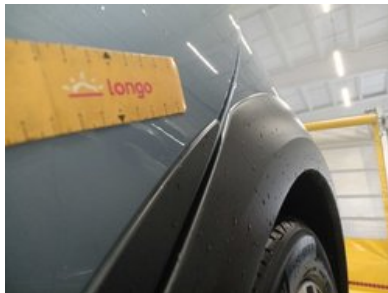

Diagnostikos procesas

Salonas

- ✓ **1. Operacija:** Šildymo Sistema - Veikimas

Kėbulas

- ✓ **1. Šonas:** Kairė ir Dešinė Pusė - Matomi Pažeidimai ir Įbrėžimai

Mechaninė dalis

- ✓ **1. KITA:**

✓ **2. KITA:** Priekiniai Stabdžių Diskai su Kaladėlėmis

✓ **3. KITA:** Galinis Stabdžių Diskas ir Kaladėlės

✓ 4. Oro Kondicionavimo Matavimas

Paruošimo ir remonto ataskaita

2018 VOLVO V90 Cross Country

Longo paruošimo centre atliktų darbų santrauka

Paruošimo proceso metu buvo atlikti šie darbai