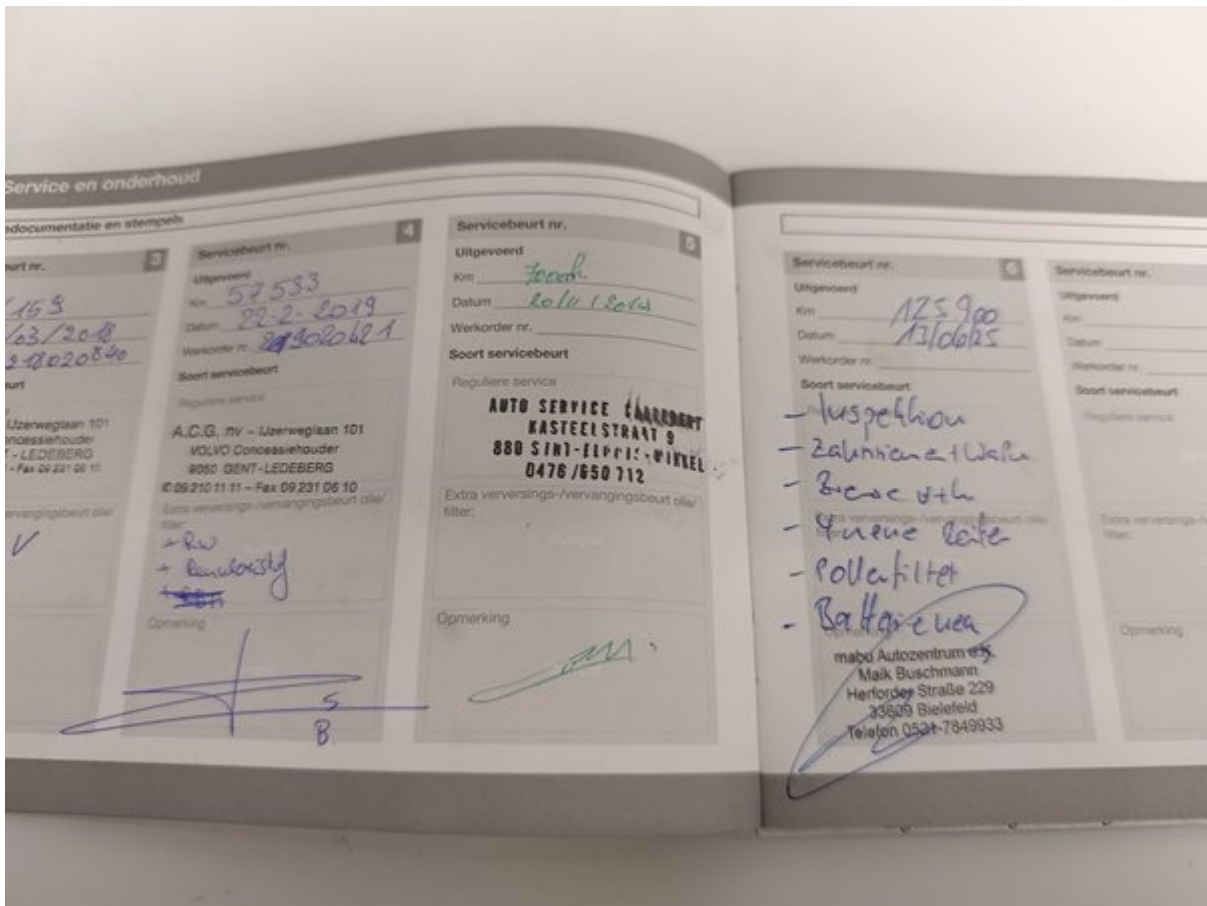

Ši transporto priemonė buvo patikrinta pagal „Longo“ 150 punktų patikros kontrolinį sąrašą, apimantį kėbulą, saloną ir mechaninę būklę. Remiantis atlikta patikra ir vertinimo metu turima informacija, nenustatyta jokių požymių, kad transporto priemonė būtų dalyvavusi rimtuose eismo įvykiuose. Informacija apie techninės priežiūros istoriją ir privalomasias technines apžiūras pagrįsta turima dokumentacija ir įrašais iš eksporto šalies. Atkreipkite dėmesį, kad tam tikras natūralus nusidėvėjimas yra laikomas priimtiniu ir gali būti netaisomas.

Papildoma informacija apie **2015 VOLVO V40 Momentum**

Papildomos nuotraukos

Longo 150 punktų patikros sąrašas

Kiekvienas automobilis kruopščiai patikrinamas pagal išsamų „Longo“ 150 punktų sąrašą, įvertinant salono, kėbulo ir mechaninę būklę, komplektaciją, gali būti atlikti papildomi patikrinimai arba kai kurie punktai praleisti.