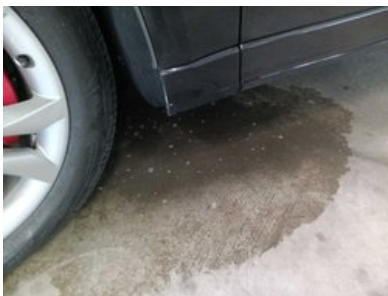

Diagnostikos procesas

Salonas

- ✔ **1. Priekis:** Stiklų plovimo sistema - Veikimas (Priekyje ir gale)

- ✓ **2. Priekis:** Stiklų plovimo sistema - Veikimas (Priekyje ir gale)

Kėbulas

- ✓ **1. Priekis:** Priekinio stiklo vientisumas - Be TA neleidžiančių pažeidimų

Mechaninė dalis

- ✓ **1. KITA:** Variklio Alyvos ir Filtro Keitimas
- ✓ **2. KITA:** Pakeisti Padangas

✓ **3. PAKABA:** Amortizatoriai (Pora)

✓ **4. PAKABA:** Pakabos Viršutinė Svirtelė Galinė Abi

✓ **5. PAKABA:** Pakabos Apatinė Svirtis Galinė