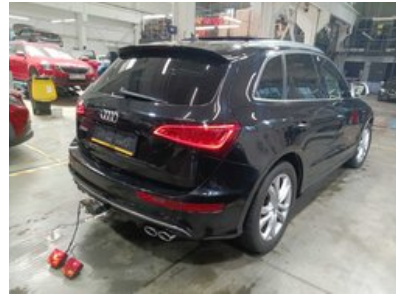

Kita

✓ 1. Diagnostikos Nuotrauka