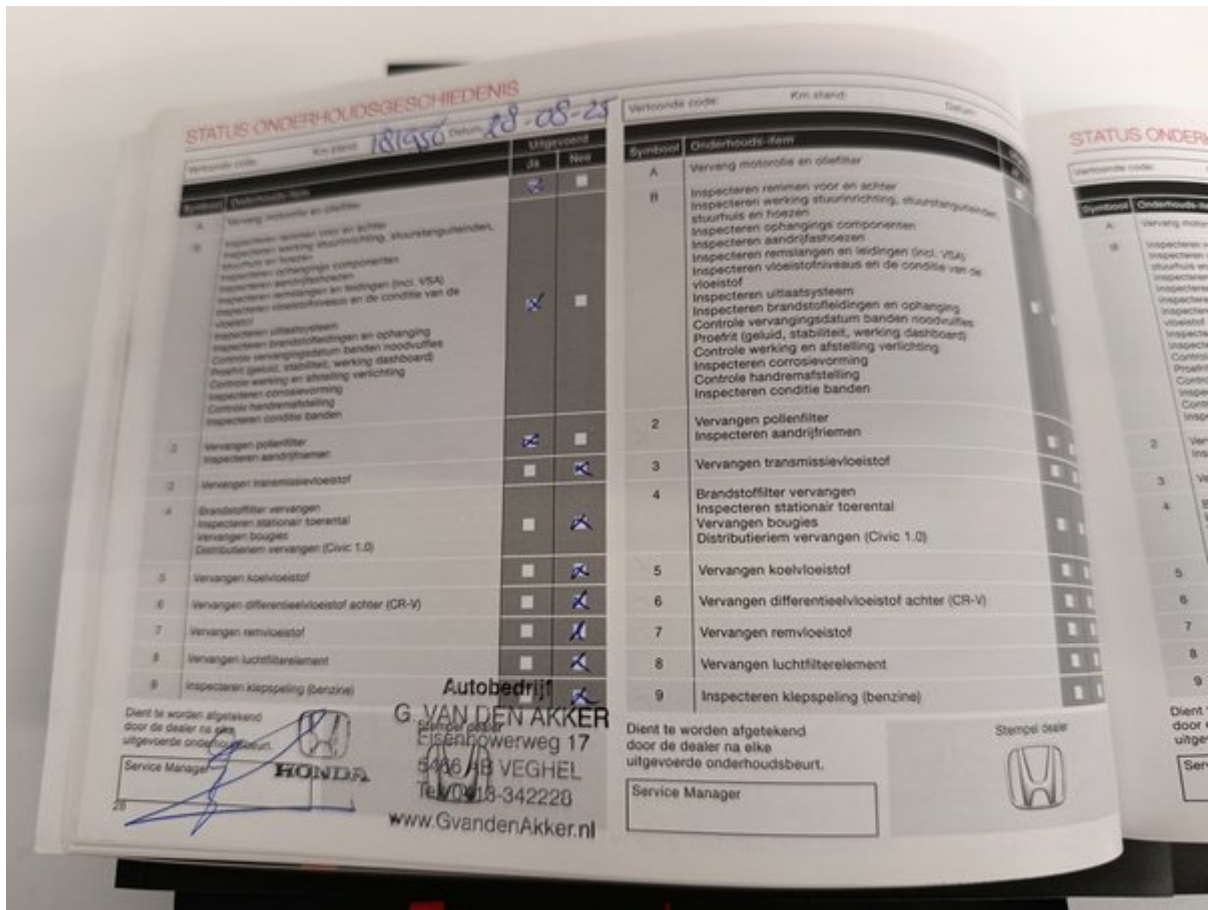

Ši transporto priemonė buvo patikrinta pagal „Longo“ 150 punktų patikros kontrolinį sąrašą, apimantį kėbulą, saloną ir mechaninę būklę. Remiantis atlikta patikra ir vertinimo metu turima informacija, nenustatyta jokių požymių, kad transporto priemonė būtų dalyvavusi rimtuose eismo įvykiuose. Informacija apie techninės priežiūros istoriją ir privalomasias technines apžiūras pagrįsta turima dokumentacija ir įrašais iš eksporto šalies. Atkreipkite dėmesį, kad tam tikras natūralus nusidėvėjimas yra laikomas priimtiniu ir gali būti netaisomas.

Papildoma informacija apie

2021 HONDA HR-V Business Edition

Papildomos nuotraukos

Longo 150 punktų patikros sąrašas

Kiekvienas automobilis kruopščiai patikrinamas pagal išsamų „Longo“ 150 punktų sąrašą, įvertinant salono, kėbulo ir mechaninę būklę, komplektaciją, gali būti atlikti papildomi patikrinimai arba kai kurie punktai praleisti.