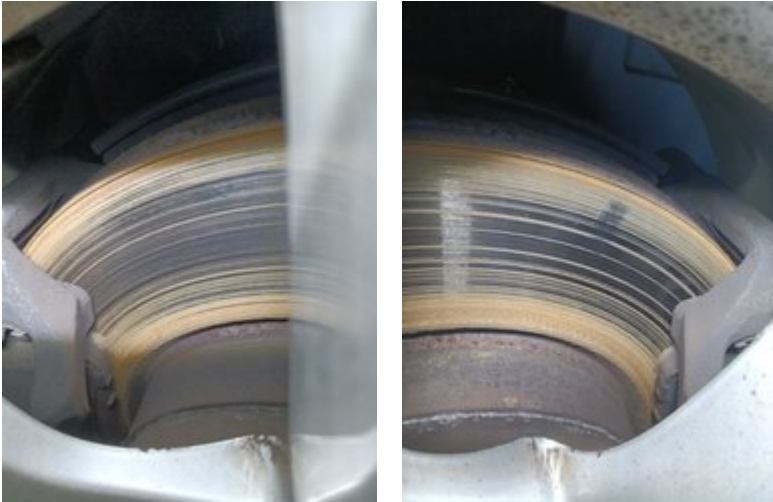

Ši transporto priemonė buvo patikrinta pagal „Longo“ 150 punktų patikros kontrolinį sąrašą, apimantį kėbulą, saloną ir mechaninę būklę. Remiantis atlikta patikra ir vertinimo metu turima informacija, nenustatyta jokių požymių, kad transporto priemonė būtų dalyvavusi rimtuose eismo įvykiuose. Informacija apie techninės priežiūros istoriją ir privalomasias technines apžiūras pagrįsta turima dokumentacija ir įrašais iš eksporto šalies. Atkreipkite dėmesį, kad tam tikras natūralus nusidėvėjimas yra laikomas priimtiniu ir gali būti netaisomas.

Nustatytų defektų santrauka

„Longo“ atliktos išsamios diagnostikos metu, 4 defektai buvo nustatyti transporto priemonėje.

Salonas	Kėbulas	Mechaninė dalis
✔ Defektų nenustatyta	✔ Defektų nenustatyta	✔ 4 nustatyti defektai

Diagnostikos procesas

Mechaninė dalis

✔ 1. KITA:

✓ **2. KITA:** Priekiniai Stabdžių Diskai su Kaladėlėmis

✓ **3. KITA:** Galiniai Stabdžių Diskai su Kaladėlėmis

✓ **4. KITA:** Pakabos Apatinė Svirtis

✓ 4. Oro Kondicionavimo Matavimas