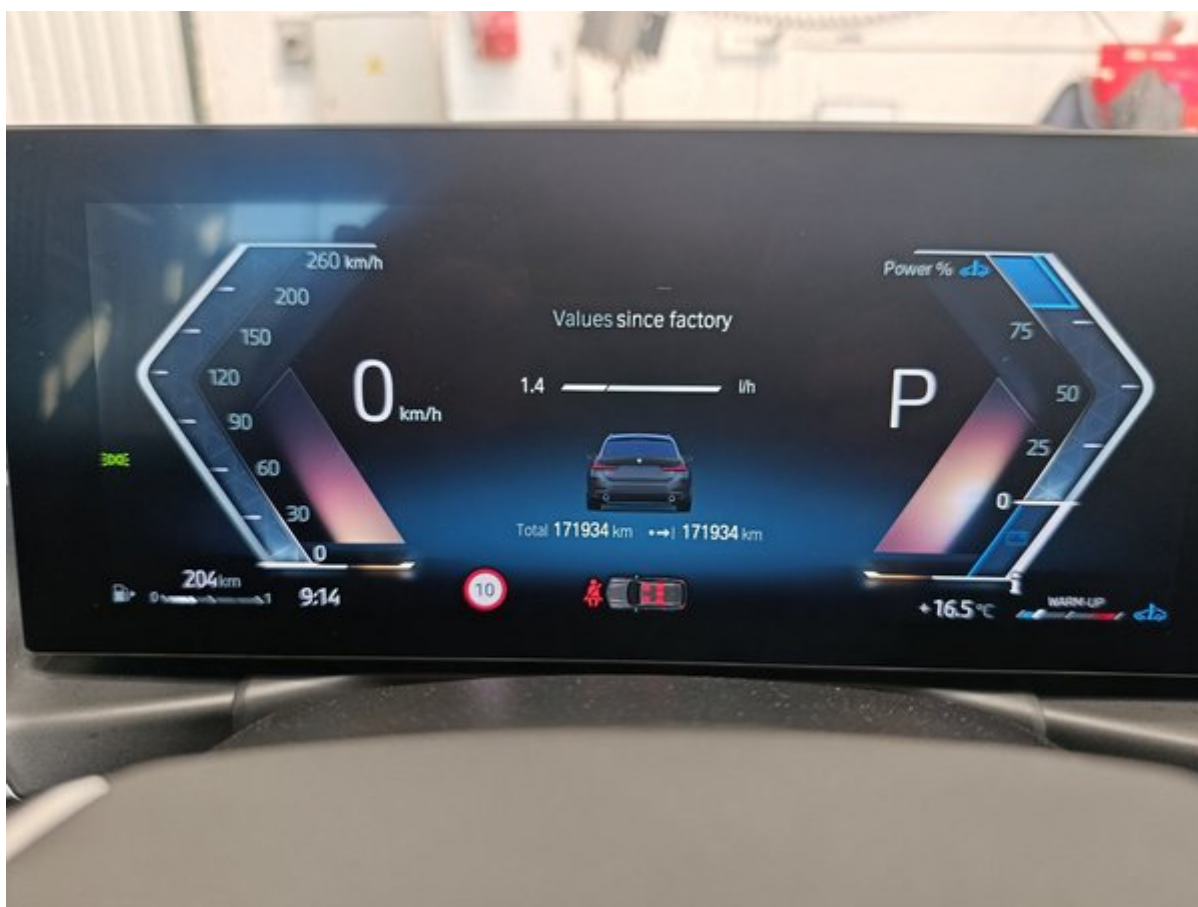

# Longo 150 punktų patikros sąrašas

Kiekvienas automobilis kruopščiai patikrinamas pagal išsamų „Longo“ 150 punktų sąrašą, įvertinant salono, kėbulo ir mechaninę būklę, komplektaciją, gali būti atlikti papildomi patikrinimai arba kai kurie punktai praleisti.