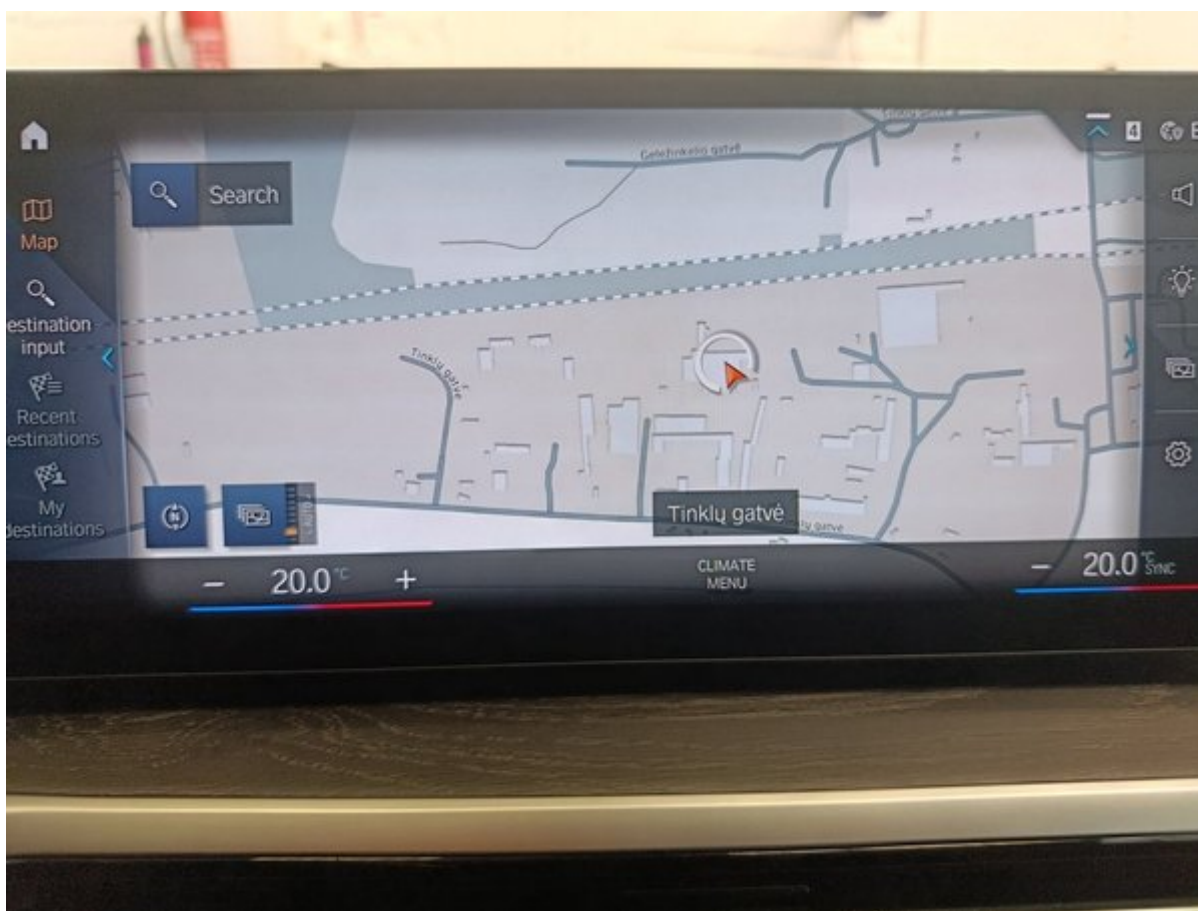

# Longo 150 punktų patikros sąrašas

Kiekvienas automobilis kruopščiai patikrinamas pagal išsamų „Longo“ 150 punktų sąrašą, įvertinant salono, kėbulo ir mechaninę būklę, komplektaciją, gali būti atlikti papildomi patikrinimai arba kai kurie punktai praleisti.