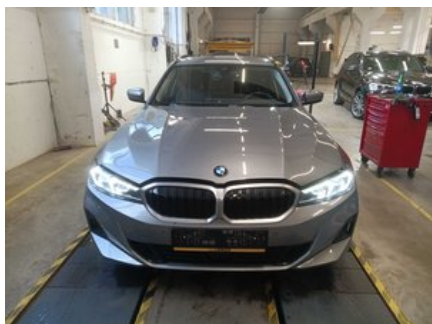

Diagnostikos ataskaita

2023 BMW 320 MHEV

Diagnostikos informacija

Rida diagnostikos metu: 171 931 km

Patikrinta sertifikuotos „Longo Shared Service“ diagnostikų komandos: Arnas S., Mindaugas G.

Ši transporto priemonė buvo patikrinta pagal „Longo“ 150 punktų patikros kontrolinį sąrašą, apimantį kėbulą, saloną ir mechaninę būklę. Remiantis atlikta patikra ir vertinimo metu turima informacija, nenustatyta jokių požymių, kad transporto priemonė būtų dalyvavusi rimtuose eismo įvykiuose. Informacija apie techninės priežiūros istoriją ir privalomasias technines apžiūras pagrįsta turima dokumentacija ir įrašais iš eksporto šalies. Atkreipkite dėmesį, kad tam tikras natūralus nusidėvėjimas yra laikomas priimtiniu ir gali būti netaisomas.

Nustatytų defektų santrauka

„Longo“ atliktos išsamios diagnostikos metu, 2 defektai buvo nustatyti transporto priemonėje.

Salonas	Kėbulas	Mechaninė dalis
✔ Defektų nenustatyta	✔ Defektų nenustatyta	✔ 2 nustatyti defektai

Diagnostikos procesas

Mechaninė dalis

- ✔ 1. KITA: Variklio Alyvos ir Filtrų Keitimas