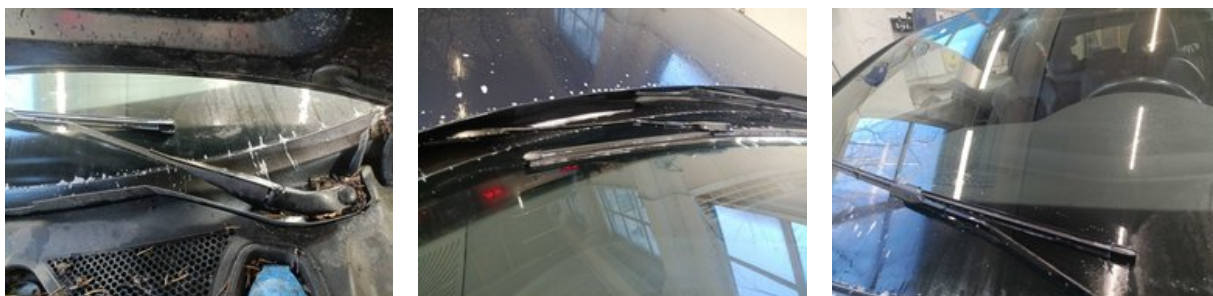

Salonas

- ✔ **1. Priekis:** Langų Valytuvų Guma ir Rankena (Priekiniai ir Galiniai) - Būklė