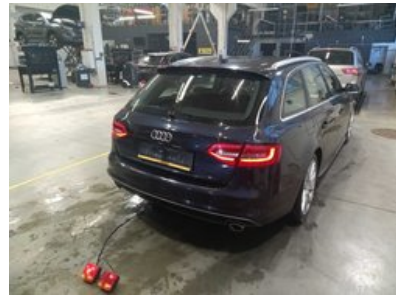

Kita

✓ 1. Diagnostikos Nuotrauka