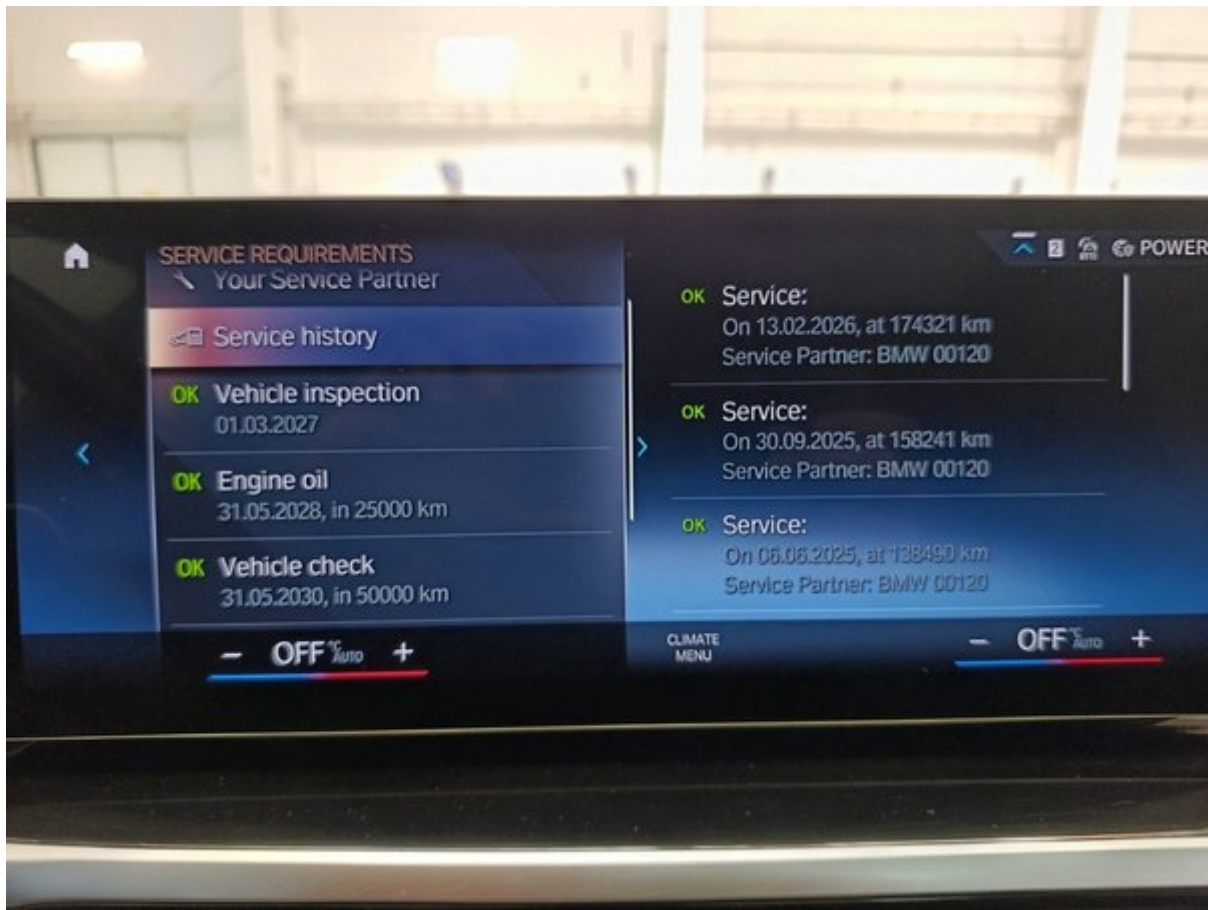

Papildoma informacija apie

2023 BMW 320 MHEV

Papildomos nuotraukos

Longo 150 punktų patikros sąrašas

Kiekvienas automobilis kruopščiai patikrinamas pagal išsamų „Longo“ 150 punktų sąrašą, įvertinant salono, kėbulo ir mechaninę būklę, komplektaciją, gali būti atlikti papildomi patikrinimai arba kai kurie punktai praleisti.