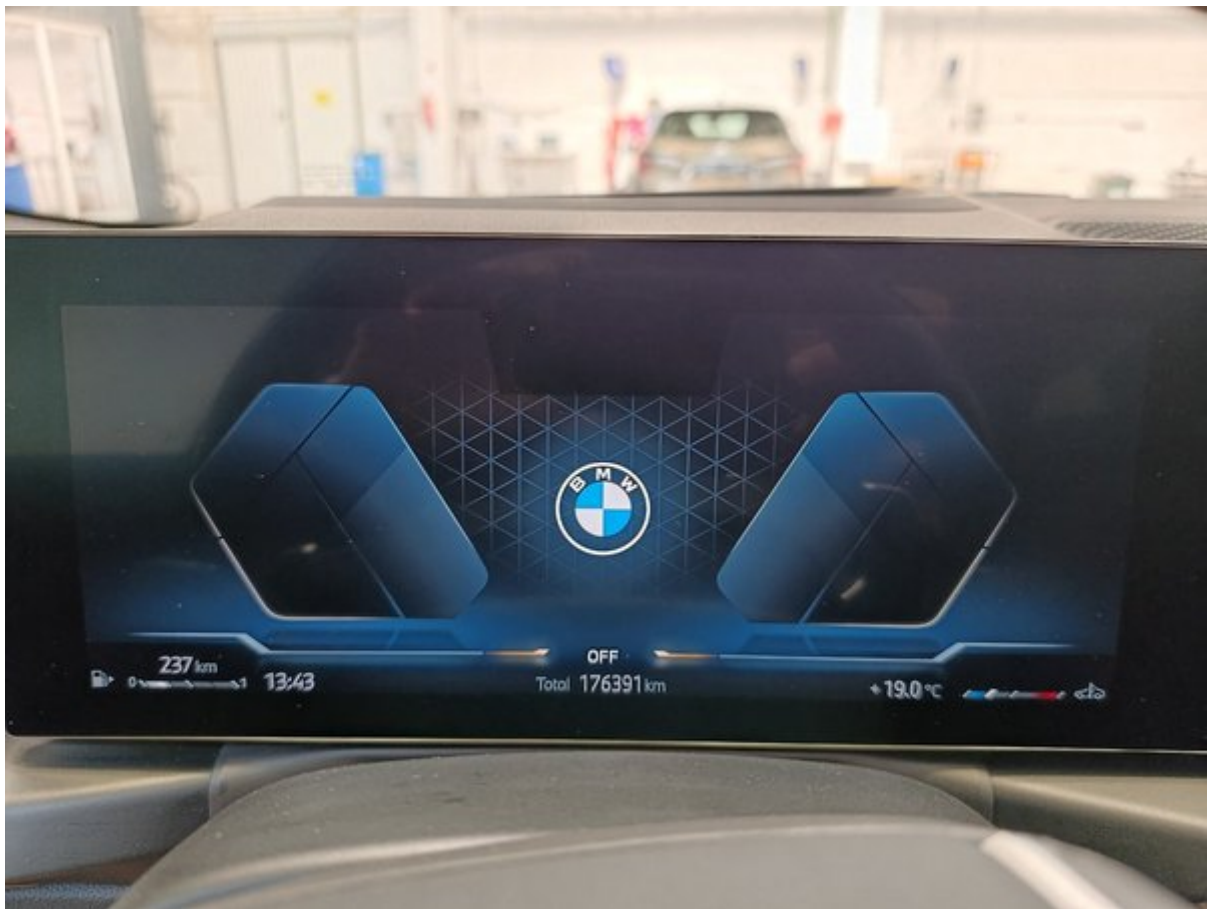

Papildoma informacija apie

2023 BMW 320 MHEV

Papildomos nuotraukos

Longo 150 punktų patikros sąrašas

Kiekvienas automobilis kruopščiai patikrinamas pagal išsamų „Longo“ 150 punktų sąrašą, įvertinant salono, kėbulo ir mechaninę būklę, komplektaciją, gali būti atlikti papildomi patikrinimai arba kai kurie punktai praleisti.