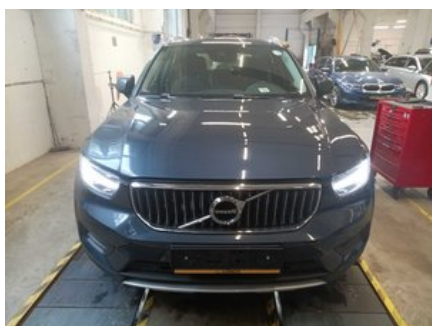

Diagnostikos ataskaita

2022 VOLVO XC40 Inscription

Diagnostikos informacija

Rida diagnostikos metu: 178 501 km

Patikrinta sertifikuotos „Longo Shared Service“ diagnostikų komandos: Arnas S., Mindaugas G.

Ši transporto priemonė buvo patikrinta pagal „Longo“ 150 punktų patikros kontrolinį sąrašą, apimantį kėbulą, saloną ir mechaninę būklę. Remiantis atlikta patikra ir vertinimo metu turima informacija, nenustatyta jokių požymių, kad transporto priemonė būtų dalyvavusi rimtuose eismo įvykiuose. Informacija apie techninės priežiūros istoriją ir privalomasias technines apžiūras pagrįsta turima dokumentacija ir įrašais iš eksporto šalies. Atkreipkite dėmesį, kad tam tikras natūralus nusidėvėjimas yra laikomas priimtiniu ir gali būti netaisomas.

Nustatytų defektų santrauka

„Longo“ atliktos išsamios diagnostikos metu, 2 defektai buvo nustatyti transporto priemonėje.

Salonas	Kėbulas	Mechaninė dalis
✔ 1 nustatyti defektai	✔ Defektų nenustatyta	✔ 1 nustatyti defektai

Diagnostikos procesas