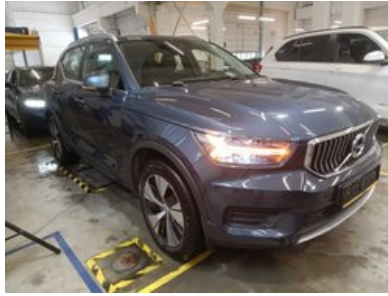

Mechaninė dalis

✔ 1. KITA: Variklio Alyvos ir Filtrų Keitimas

Kita

✔ 1. Diagnostikos Nuotrauka