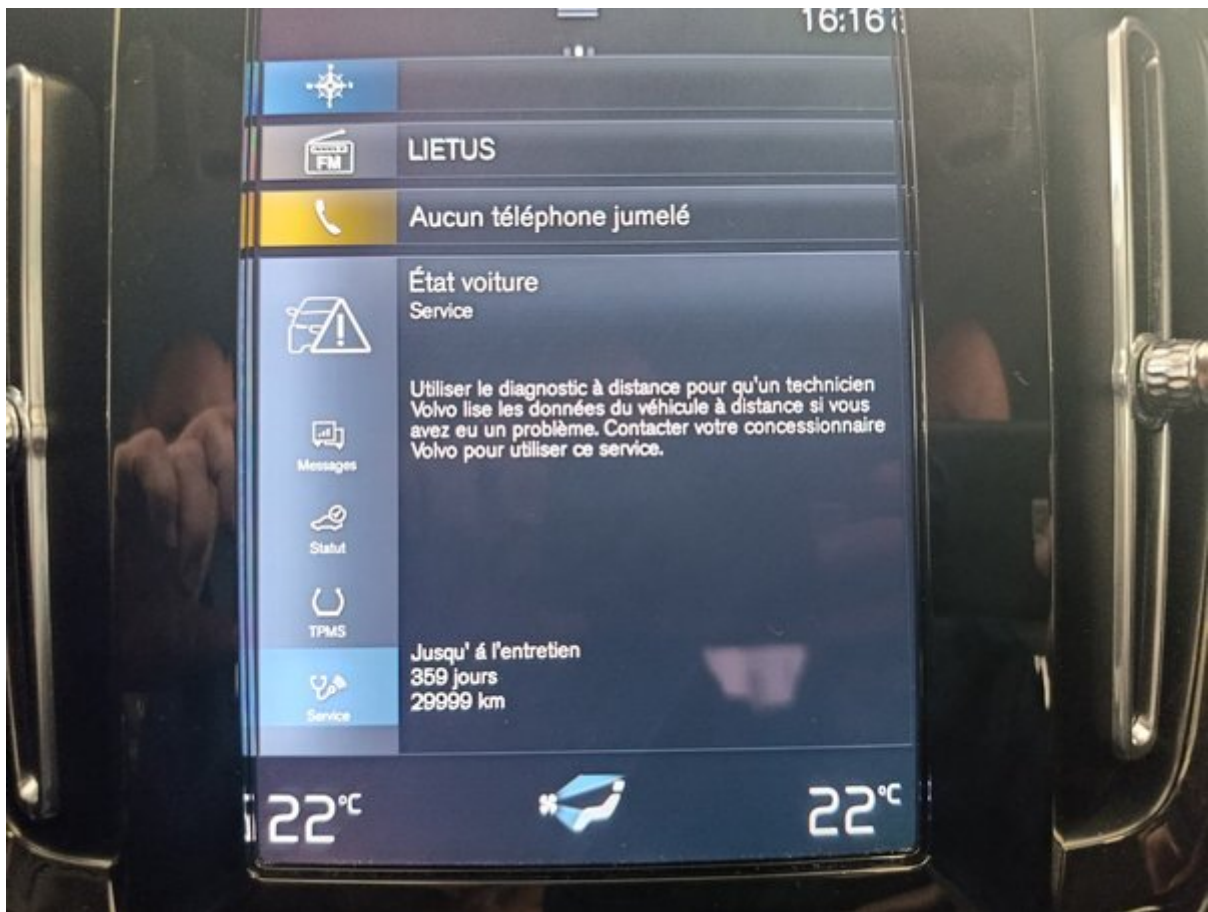

Papildoma informacija apie
2022 VOLVO XC40 Inscription

Papildomos nuotraukos

Longo 150 punktų patikros sąrašas

Kiekvienas automobilis kruopščiai patikrinamas pagal išsamų „Longo“ 150 punktų sąrašą, įvertinant salono, kėbulo ir mechaninę būklę, komplektaciją, gali būti atlikti papildomi patikrinimai arba kai kurie punktai praleisti.