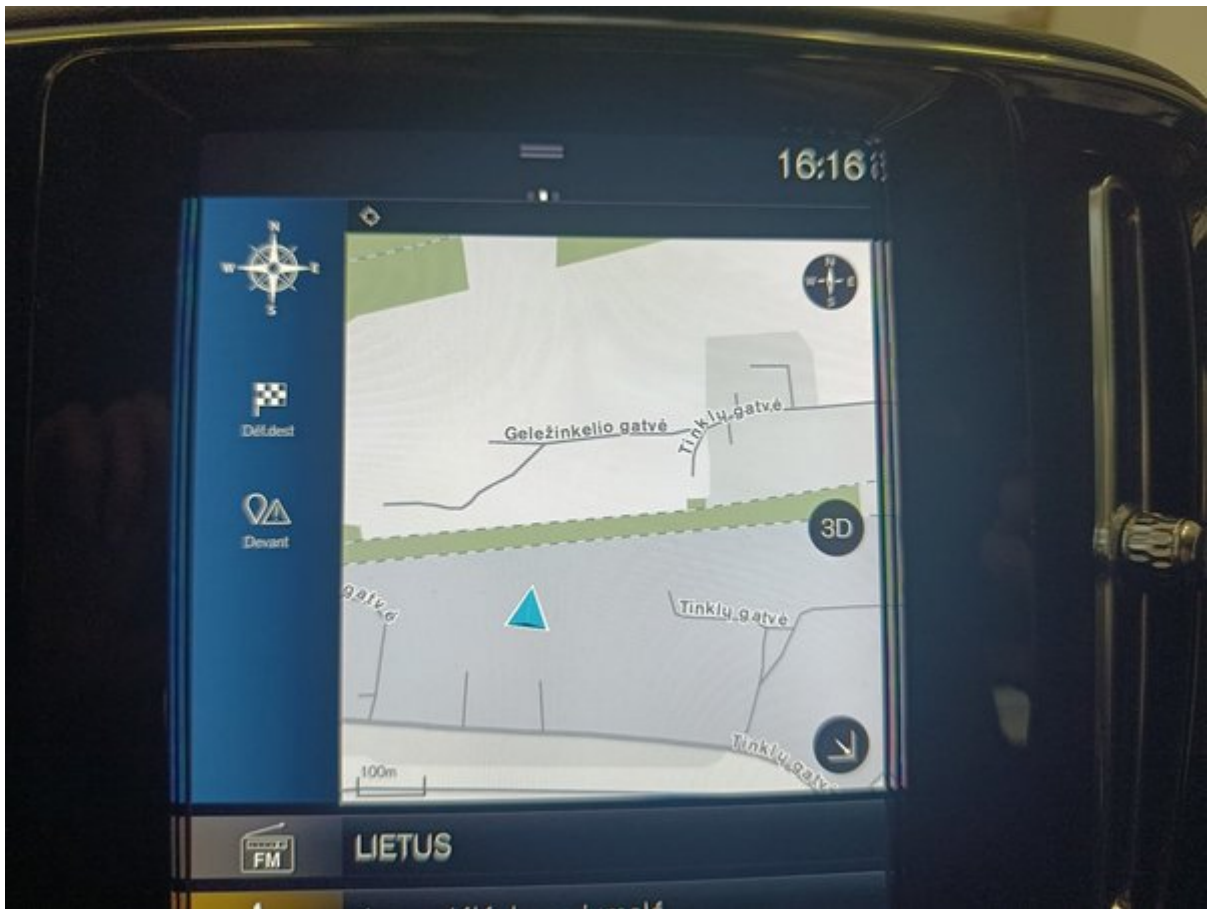

Papildoma informacija apie
2022 VOLVO XC40 Inscription

Papildomos nuotraukos

Longo 150 punktų patikros sąrašas

Kiekvienas automobilis kruopščiai patikrinamas pagal išsamų „Longo“ 150 punktų sąrašą, įvertinant salono, kėbulo ir mechaninę būklę, komplektaciją, gali būti atlikti papildomi patikrinimai arba kai kurie punktai praleisti.