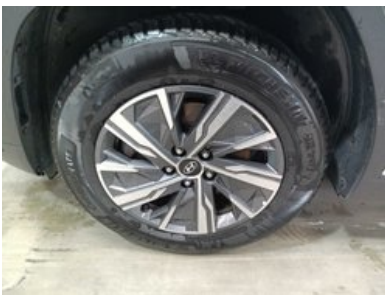

Процесс диагностики

Салон

✓ 1. Передняя часть: Отделочные элементы - Состояние

Кузов

✓ 1. Боковая сторона: Колеса - Состояние

✓ **2. Прочее:** Крыша - Визуальные повреждения (например, от града)

✓ **3. Задняя часть:** Задний бампер - Состояние и выравнивание