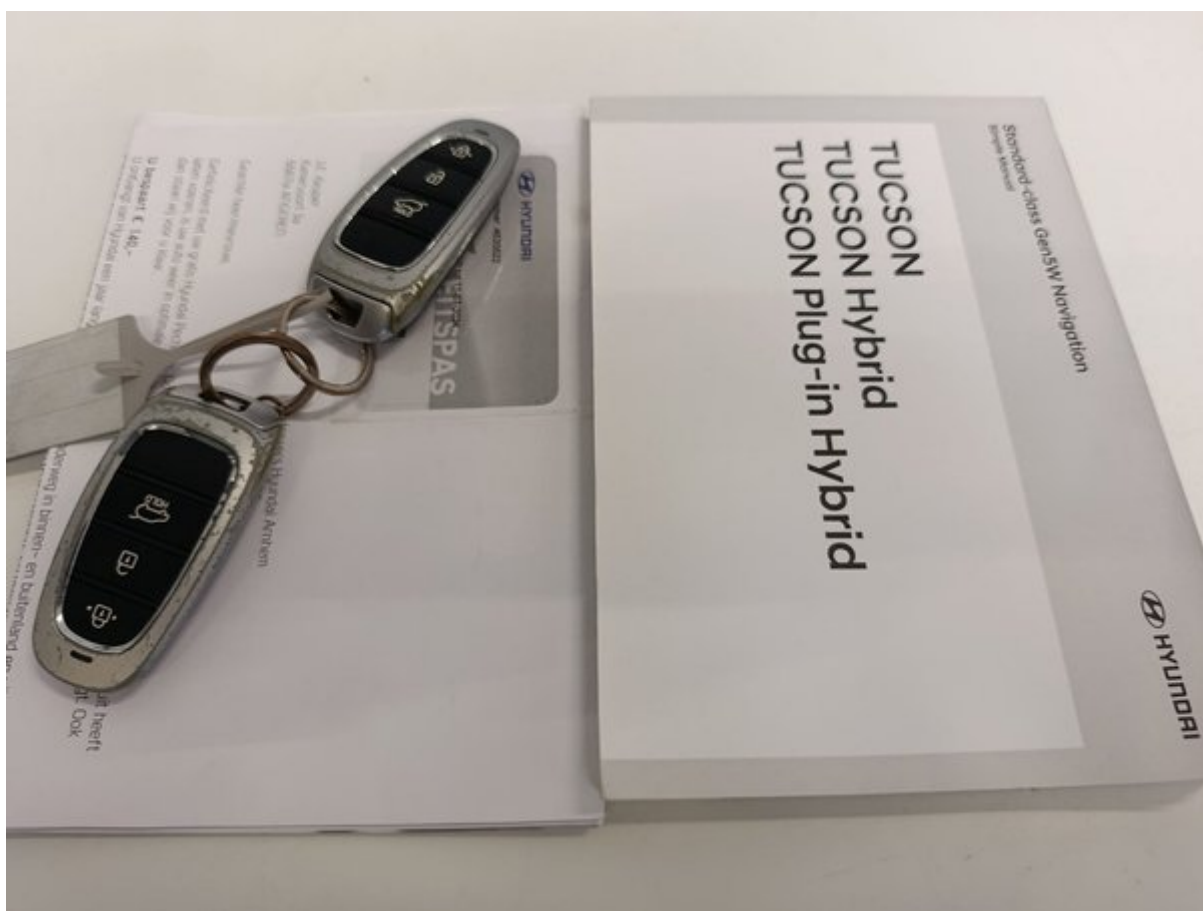

Дополнительная информация о 2022 HYUNDAI TUCSON Comfort

Дополнительные фотографии

150-пунктовый чек-лист Longo

Каждый автомобиль тщательно проверяется по детальному чек-листу Longo из 150 пунктов, охватывающему салон, кузов и зависимость от состояния, пробега и комплектации могут быть добавлены дополнительные проверки или исключены отде