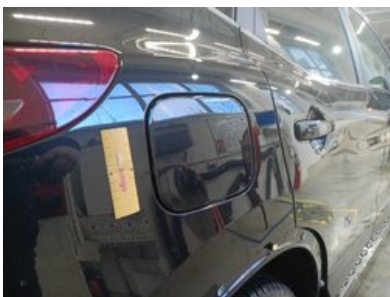

✔ **6. Боковая сторона:** Левая и Правая Сторона - Визуальные Повреждения и Царапины