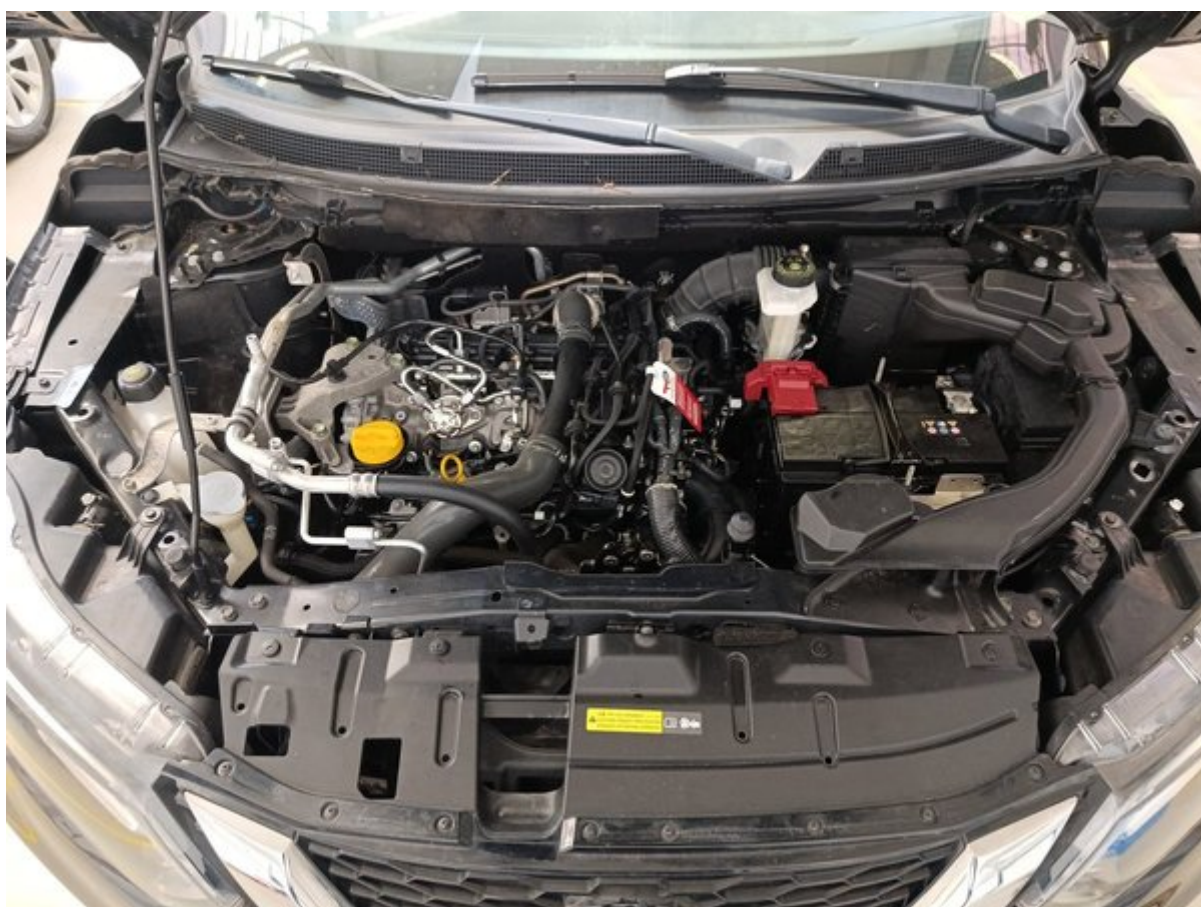

# 150-пунктовый чек-лист Longo

Каждый автомобиль тщательно проверяется по детальному чек-листу Longo из 150 пунктов, охватывающему салон, кузов и зависимость от состояния, пробега и комплектации могут быть добавлены дополнительные проверки или исключены отде