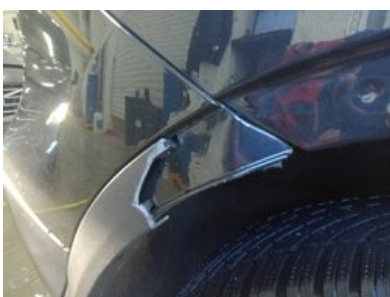

## Кузов

✓ **1. Освещение:** Передние Фары (Городской, Обычный, Полный Свет, Противотуманные, Поворотник) - Основная Работа, Повреждения и Цвет

✓ **2. Передняя часть:** Передний Бампер - Состояние и Выравнивание

✔ **3. Передняя часть:** Передний Бампер - Состояние и Выравнивание

✔ **4. Боковая сторона:** Левая и Правая Сторона - Визуальные Повреждения и Царапины

✔ **5. Боковая сторона:** Левая и Правая Сторона - Визуальные Повреждения и Царапины