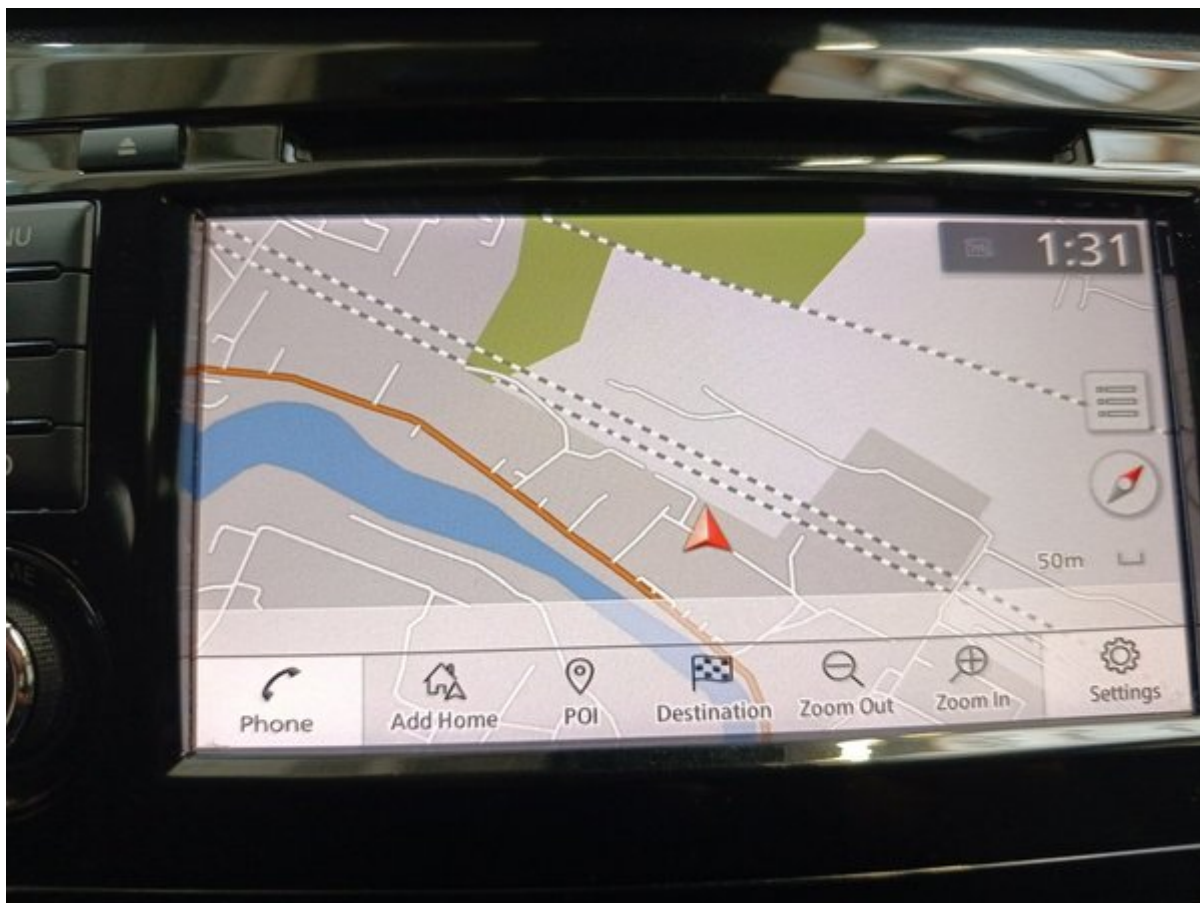

# 150-пунктовый чек-лист Longo

Каждый автомобиль тщательно проверяется по детальному чек-листу Longo из 150 пунктов, охватывающему салон, кузов и зависимость от состояния, пробега и комплектации могут быть добавлены дополнительные проверки или исключены отде