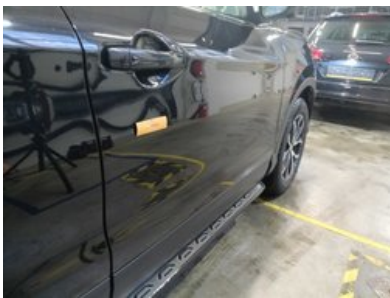

✔ **7. Боковая сторона:** Левая и Правая Сторона - Визуальные Повреждения и Царапины