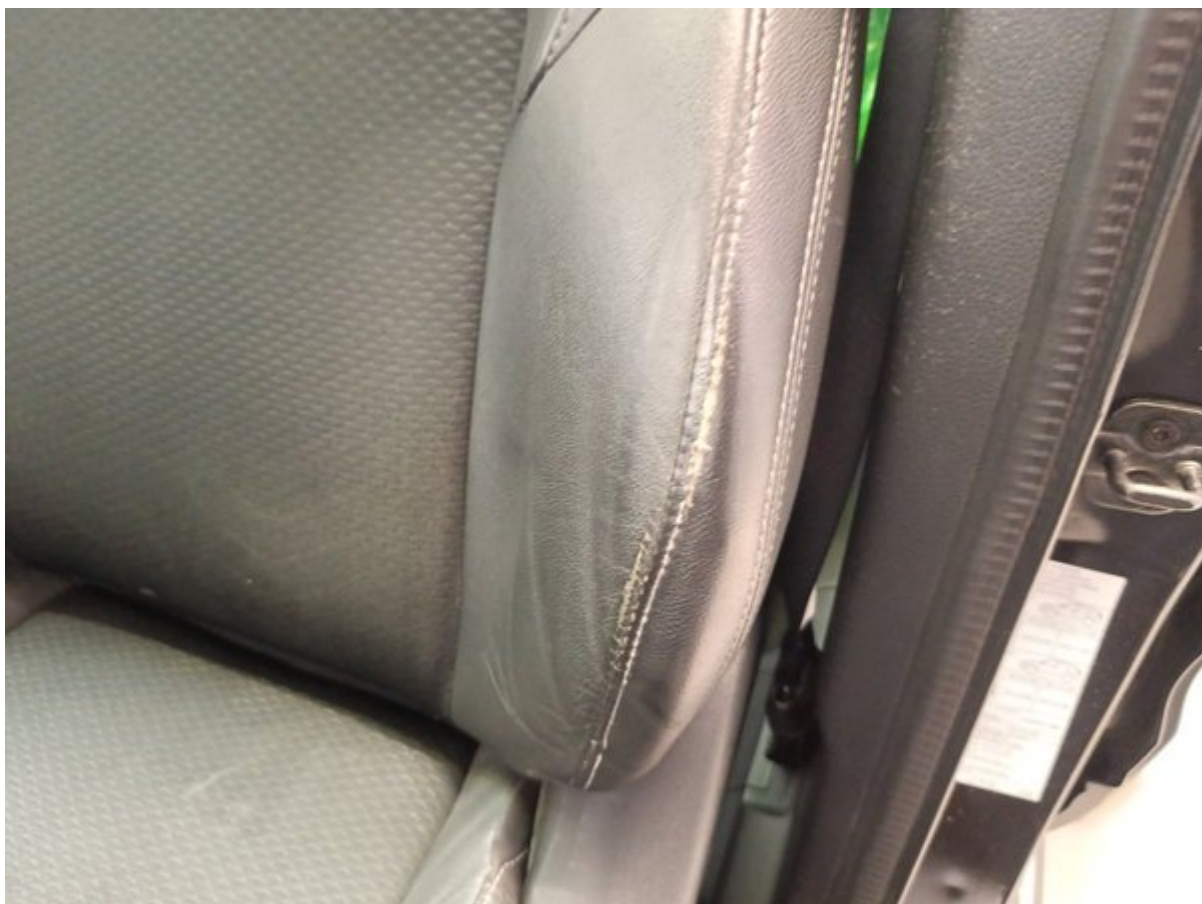

# 150-пунктовый чек-лист Longo

Каждый автомобиль тщательно проверяется по детальному чек-листу Longo из 150 пунктов, охватывающему салон, кузов и зависимость от состояния, пробега и комплектации могут быть добавлены дополнительные проверки или исключены отде