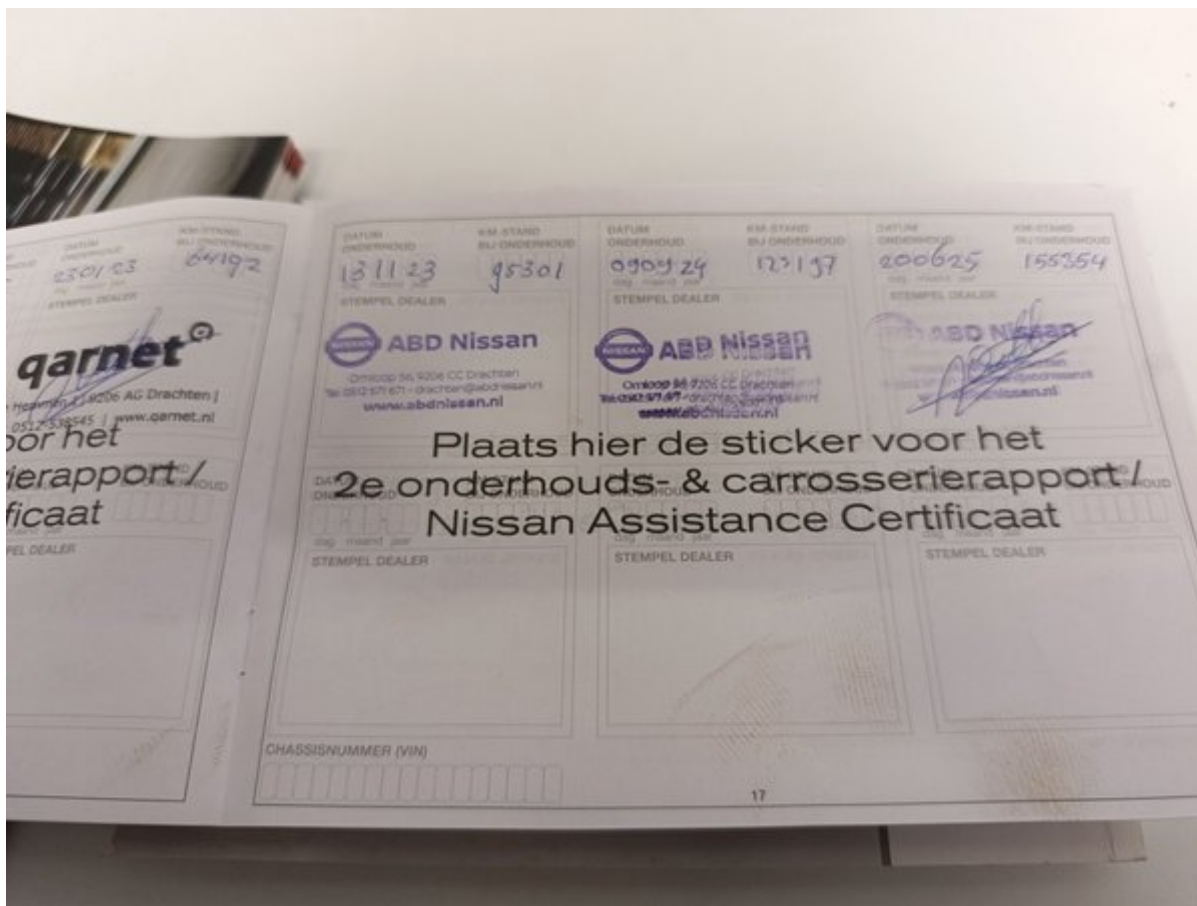

Дополнительная информация о  
**2020 NISSAN QASHQAI Business Edition**

Дополнительные фотографии

# 150-пунктовый чек-лист Longo

Каждый автомобиль тщательно проверяется по детальному чек-листу Longo из 150 пунктов, охватывающему салон, кузов и зависимость от состояния, пробега и комплектации могут быть добавлены дополнительные проверки или исключены отде