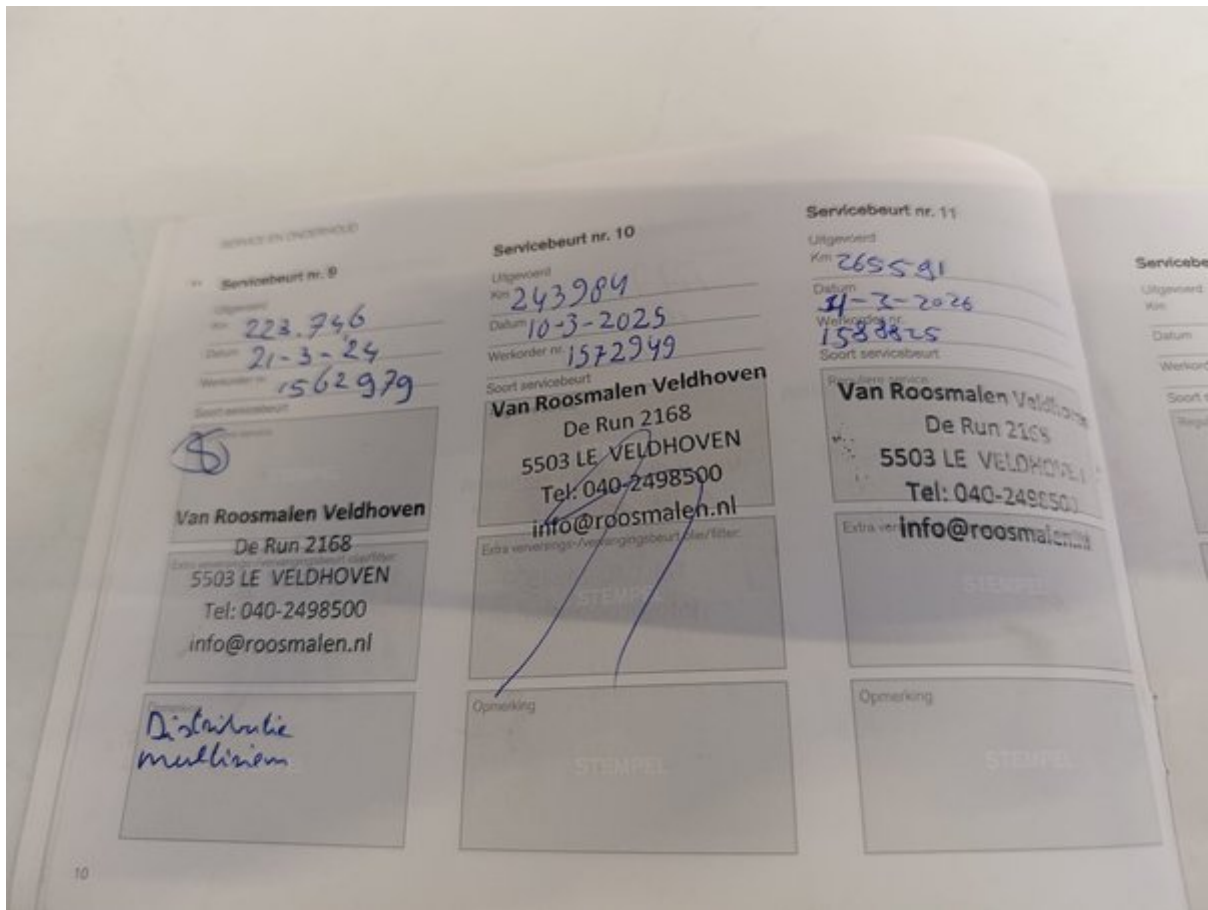

Дополнительная информация о 2015 VOLVO XC90 Inscription

Дополнительные фотографии

150-пунктовый чек-лист Longo

Каждый автомобиль тщательно проверяется по детальному чек-листу Longo из 150 пунктов, охватывающему салон, кузов и зависимость от состояния, пробега и комплектации могут быть добавлены дополнительные проверки или исключены отде