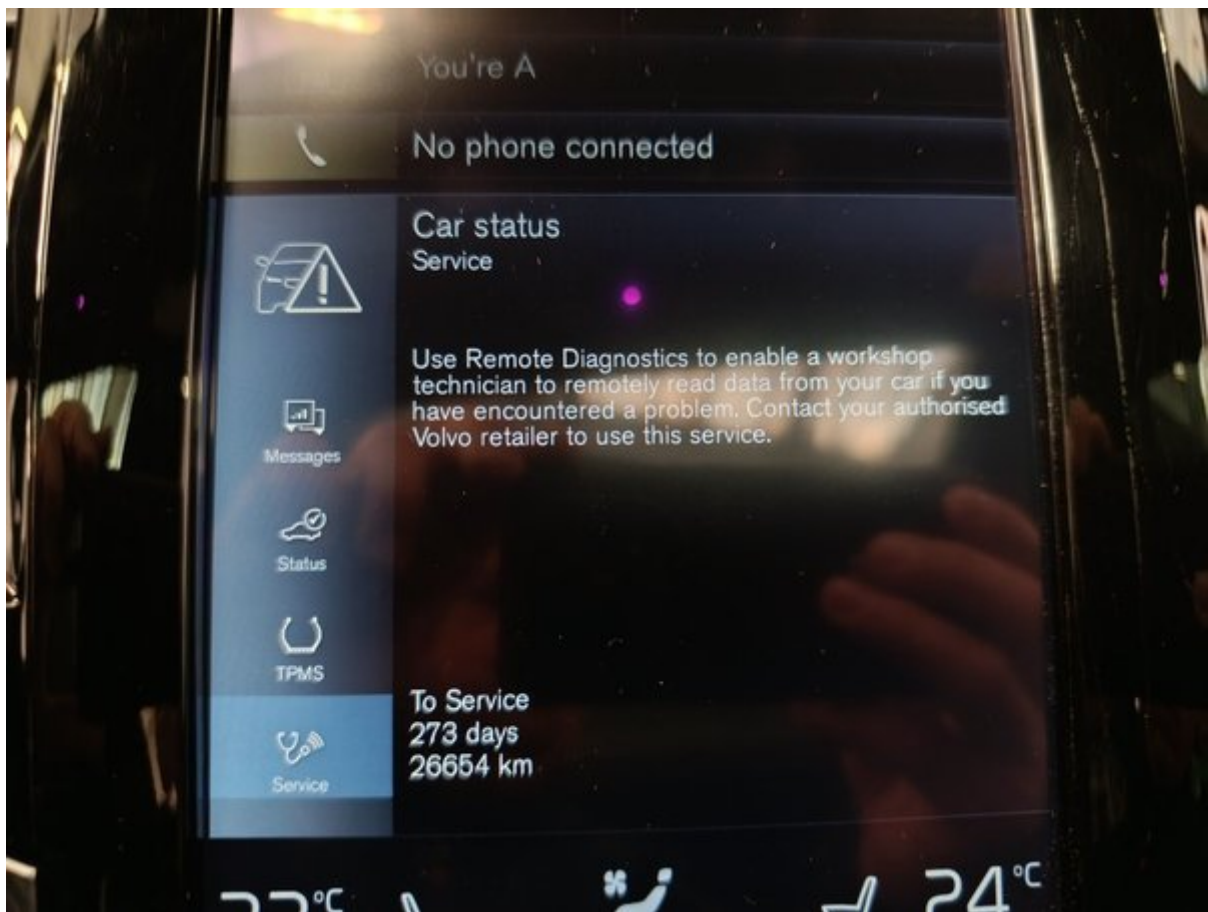

Дополнительная информация о 2015 VOLVO XC90 Inscription

Дополнительные фотографии

150-пунктовый чек-лист Longo

Каждый автомобиль тщательно проверяется по детальному чек-листу Longo из 150 пунктов, охватывающему салон, кузов и зависимость от состояния, пробега и комплектации могут быть добавлены дополнительные проверки или исключены отде