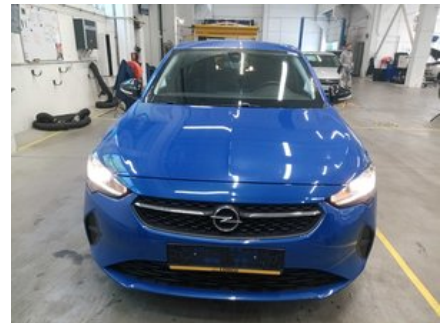

Отчёт о диагностике

2021 OPEL CORSA Edition

Детали диагностики

Пробег на дату завершения: 154 830 km

Проверено сертифицированной диагностикой Longo Shared Service: Arnas S., Mindaugas G., Ignas S.

Данный автомобиль был проверен в соответствии с контрольным списком Longo из 150 пунктов, охватывающим состояние кузова, салона и технической части. На основании проведённой проверки и информации, доступной на момент оценки, признаков участия в серьёзных дорожно-транспортных происшествиях выявлено не было. Информация об истории обслуживания и обязательных технических осмотрах основана на имеющейся документации и записях из страны экспорта. Обратите внимание, что определённые следы естественного износа считаются допустимыми и могут не устраняться.

Сводка выявленных неисправностей

В ходе комплексной диагностики, проведённой Longo, 5 неисправности были выявлены в транспортном средстве.

Салон	Кузов	Механическая часть
✔ 1 выявленных проблем	✔ 1 выявленных проблем	✔ 3 выявленных проблем

Процесс диагностики