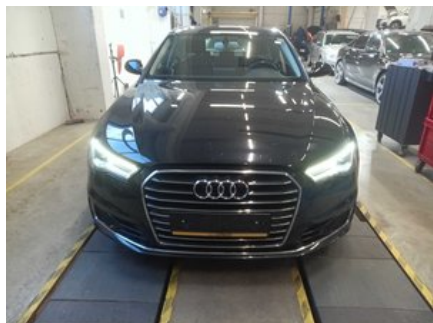

Отчёт о диагностике

2015 AUDI A6 Business Edition

Детали диагностики

Пробег на дату завершения: 178 100 km

Проверено сертифицированной диагностикой Longo Shared Service: Eimantas A., Arnas S., Mindaugas G.

Данный автомобиль был проверен в соответствии с контрольным списком Longo из 150 пунктов, охватывающим состояние кузова, салона и технической части. На основании проведённой проверки и информации, доступной на момент оценки, признаков участия в серьёзных дорожно-транспортных происшествиях выявлено не было. Информация об истории обслуживания и обязательных технических осмотрах основана на имеющейся документации и записях из страны экспорта. Обратите внимание, что определённые следы естественного износа считаются допустимыми и могут не устраняться.

Сводка выявленных неисправностей

В ходе комплексной диагностики, проведённой Longo, 11 неисправности были выявлены в транспортном средстве.

Салон	Кузов	Механическая часть
✔ 2 выявленных проблем	✔ 3 выявленных проблем	✔ 6 выявленных проблем

Процесс диагностики