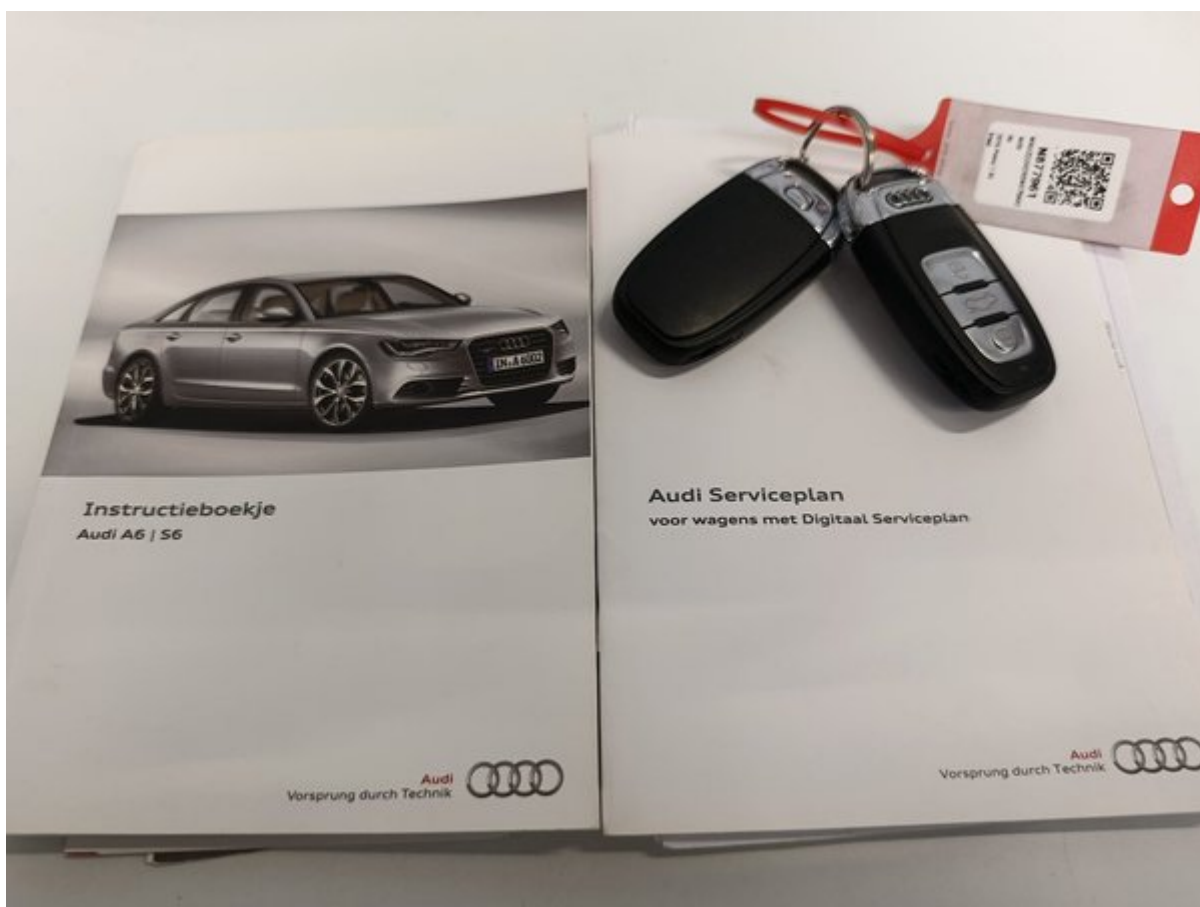

Дополнительная информация о 2015 AUDI A6 Business Edition

Дополнительные фотографии

150-пунктовый чек-лист Longo

Каждый автомобиль тщательно проверяется по детальному чек-листу Longo из 150 пунктов, охватывающему салон, кузов и зависимость от состояния, пробега и комплектации могут быть добавлены дополнительные проверки или исключены отде